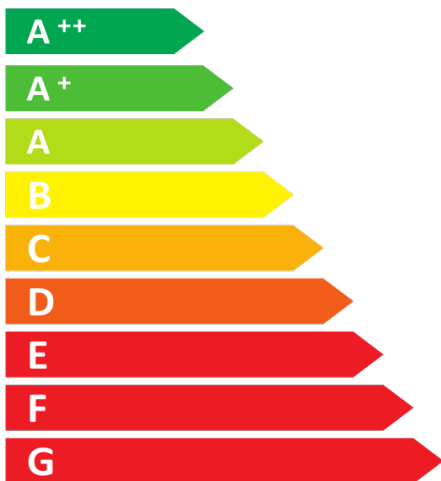

ENERG

енергия · ενεργεια

Varia 2Lh 51 T 10,5 kW 5.0

10.5
kW

N.A.

ENERGIA · ЕНЕРГИЯ · ΕΝΕΡΓΕΙΑ · ENERGIJA · ENERGY · ENERGIE · ENERGI

2018/1186