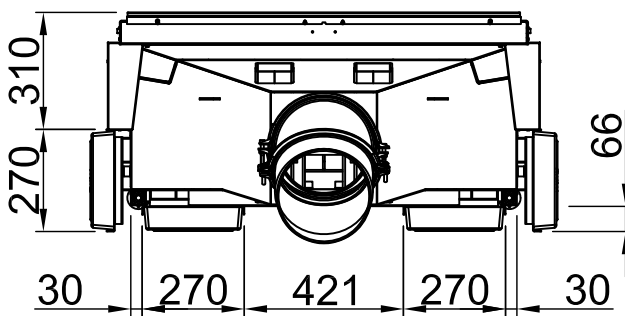

Varia 1V-100h + eboris-akku

RLA

2018/08

~1:20

*optional
*optional
*optional
*optional
*optional
*optional