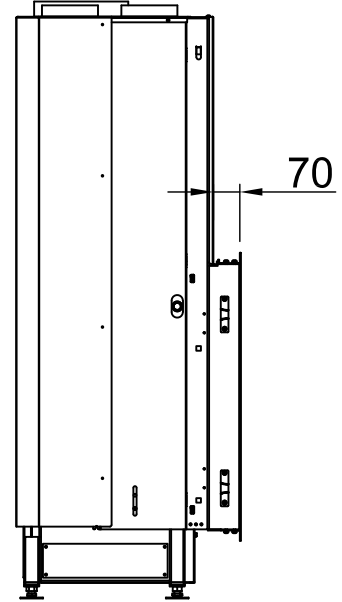

~1:20

*optional
*optional
*optional
*optional
*optional
*optional