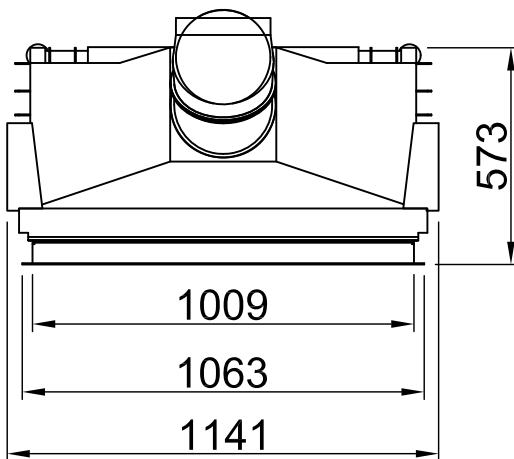

Varia 1V-100h, écran, droite

4 côtés chanfreiné

2020/02

~1:20

*optional
*optional
*optional
*optional
*optional
*optional