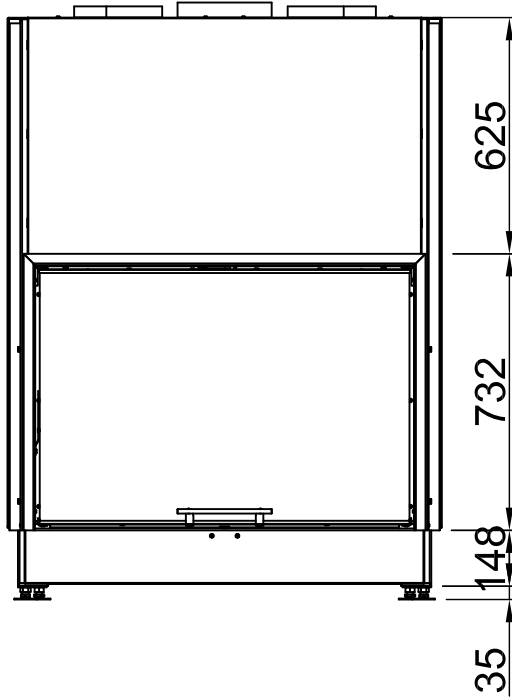

~1:20

*optional
*optional
*optional
*optional
*optional
*optional