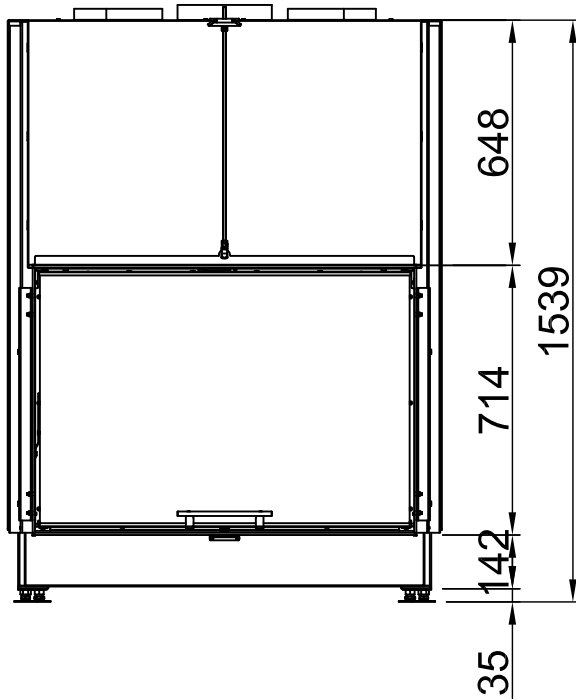

Varia 1V-100h + WLM, écran, droite

4 côtés massif

2020/07

~1:20

*optional
*optional
*optional
*optional
*optional
*optional
*optional