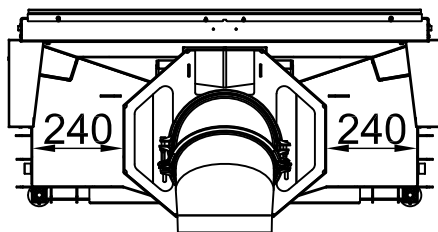

Varia 1V-100h + Thermobox, large

RLA

2018/11

~1:20

*optional
*opțional
*option
*opzionale
*opcional
*opcionale
*opcjonalny
*опционально