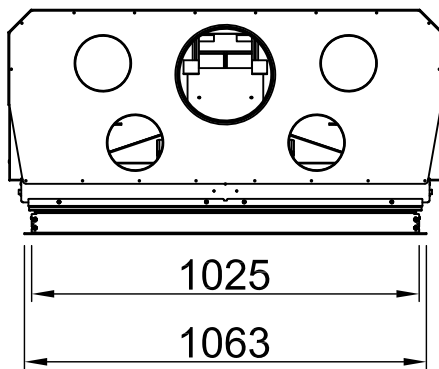

~1:20

*optional
*optional
*optional
*optional
*optional
*optional