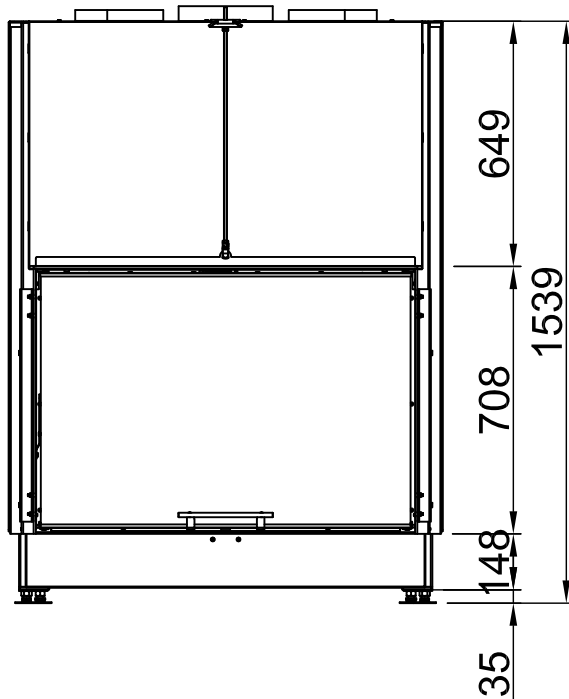

Varia 1V-100h + WLM, écran, droite

3 côtés massif

2020/07

~1:20

*optional
*optional
*opcion
*opcionale
*opciona
*opcionale
*opciona
*opciona
*opciona