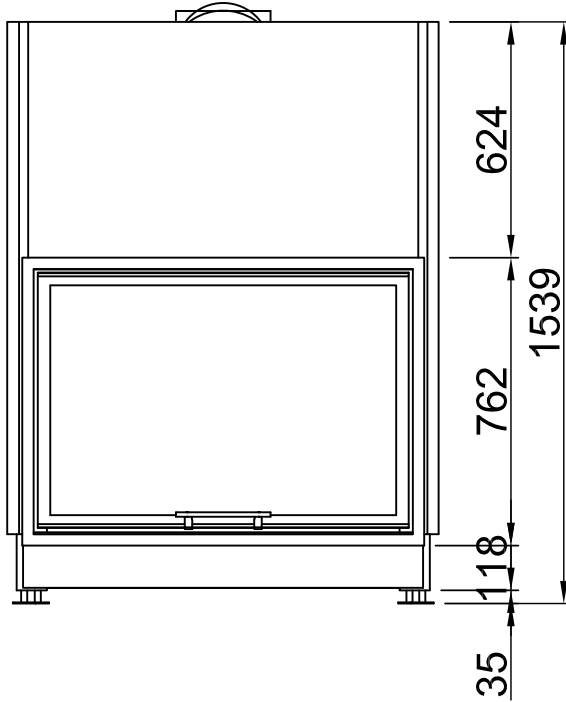

Varia 1V-100h, écran, droite

4 côtés chanfreiné

2020/02

~1:20

*optional
*optional
*optional
*optional
*optional
*optional