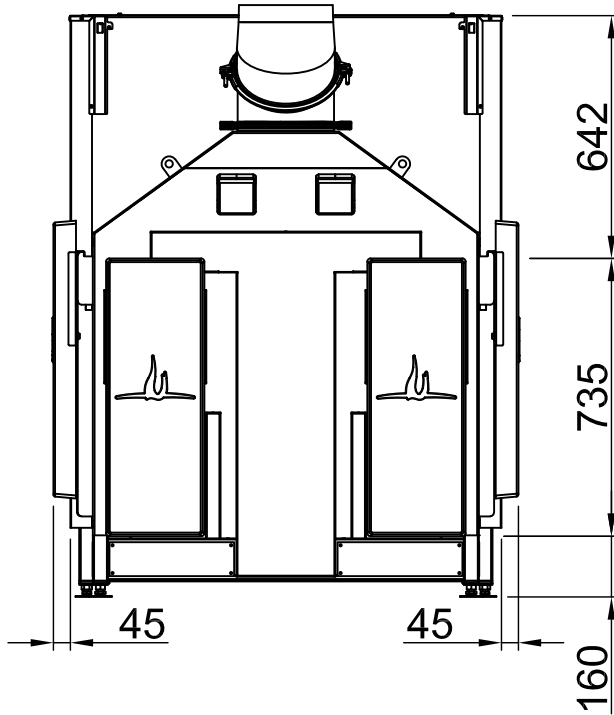

Varia 1V-100h + eboris-akku

RLA

2018/08

~1:20

*optional
*optional
*optional
*optional
*optional
*optional