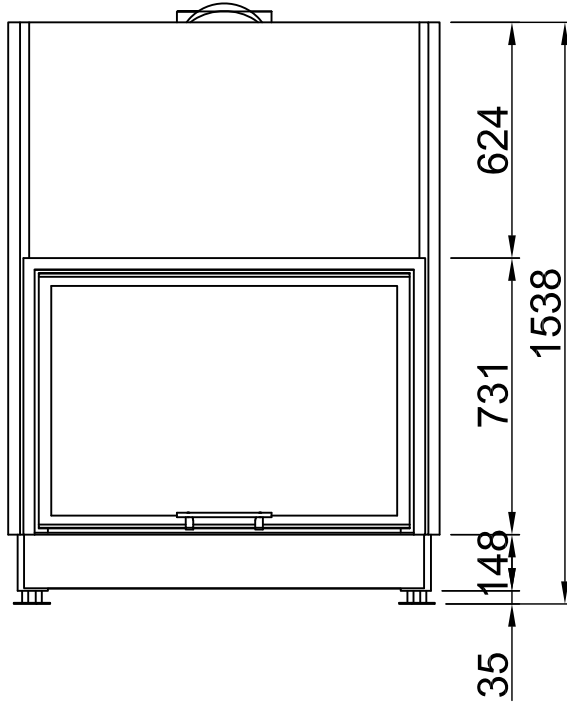

Varia 1V-100h, écran, droite

3 côtés chanfreiné

2020/02

~1:20

*optional
*optional
*optional
*optional
*optional
*optional