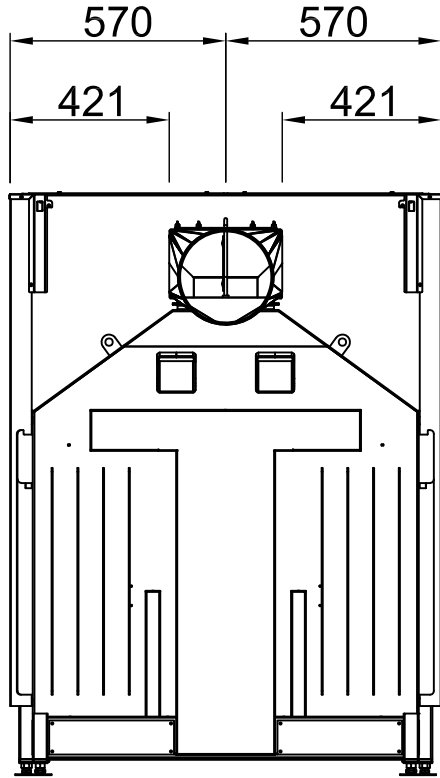

Varia 1V-100h + Manchette

RLA

2018/08

~1:20

*optional
*optional
*opcionale
*optional
*opcionele
*opcjonalny
*опционально