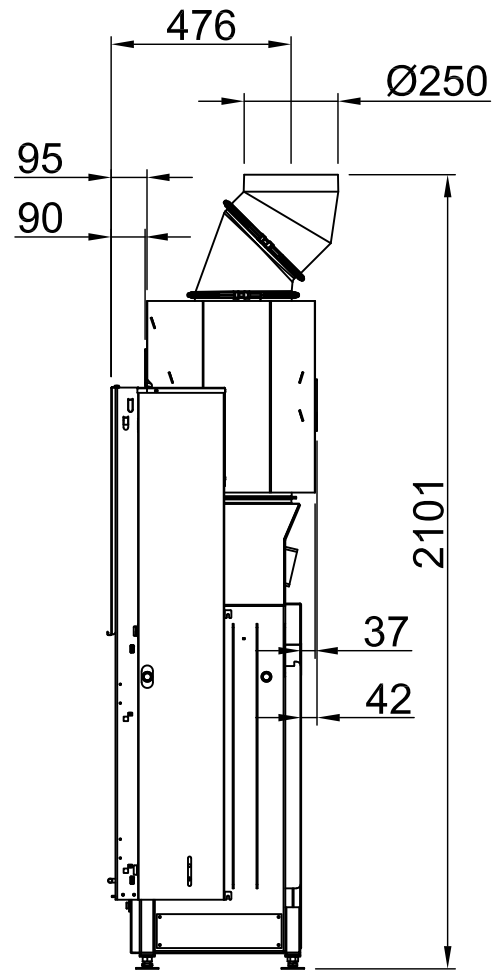

Varia 1V-100h + Thermobox, large

RLA

2018/11

~1:20

*optional
*opțional
*option
*opzionale
*opcional
*opcionale
*opcjonalny
*опционально