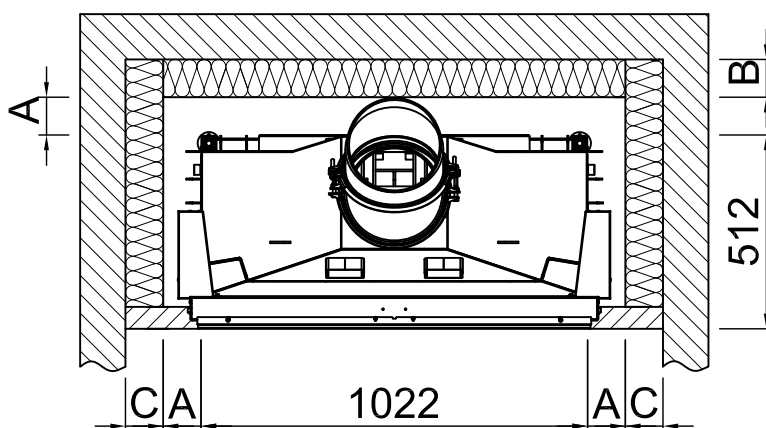

Distances - Chambre de combustion Varia 1V-100h

RLA

2020/01

-	Rayonnement de la fenêtre d'observation frontale (mm)	2400	
-	Rayonnement de la fenêtre d'observation latérale (mm)	-	
-	Section minimale pour l'air circulant (cm²)	1200	
-	Section minimale pour l'air d'alimentation (cm²)	1500	
		Mur/éléments de construction à protéger	
A	Chambre de chauffage à distance (mm)	≥200	
Champ d'application: Allemagne		SILCA 250KM Numéro d'agrément: Z-43.14-117 (en remplacement de la maçonnerie + isolation de référence)	Isolation de référence (laine de roche selon l'AGI-Q 132).
B	Isolation thermique arrière¹ (mm)	100	120+100 Prémur
C	Isolation thermique sur le côté¹ (mm)	100	120+100 Prémur
-	Isolation thermique du plancher surélevé¹ (mm)	0	0
-	Plafond d'isolation thermique¹ (mm)	-	-
Champ d'application: Autres pays de l'UE		SILCA 250KM Numéro d'agrément: Z-43.14-117 (en remplacement de la maçonnerie + isolation de référence)	-
B	Isolation thermique arrière¹ (mm)	100	-
C	Isolation thermique sur le côté¹ (mm)	100	-
-	Isolation thermique du plancher surélevé¹ (mm)	0	-
-	Plafond d'isolation thermique¹ (mm)	-	-
Respecter les directives spécifiques à chaque pays !			

¹ S'applique uniquement aux éléments de construction dont la valeur U (coefficient de transfert thermique) est > 0,4W/m²K. Pour une valeur U < 0,4W/m²K, les exigences spécifiques à chaque pays doivent être respectées.

*optional
*optional
*optional
*optional
*optional
*optional