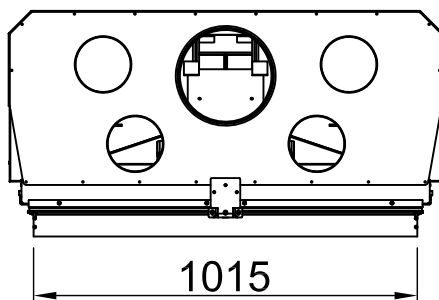

Varia 1V-100h + WLM, écran, droite

3 côtés massif

2020/07

~1:20

*optional
*optional
*opcion
*opcionale
*opciona
*opcionale
*opciona
*opciona
*opciona