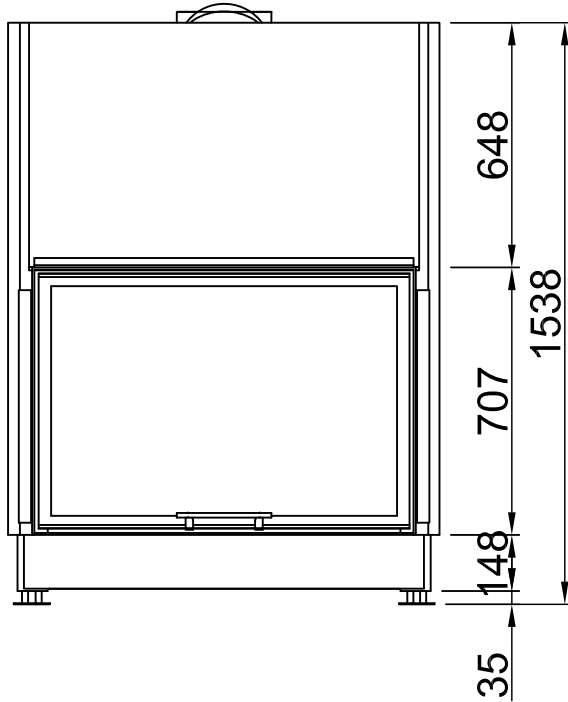

Varia 1V-100h, écran, droite

3 côtés massif

2020/02

~1:20

*optional
*optional
*optional
*optional
*optional
*optional