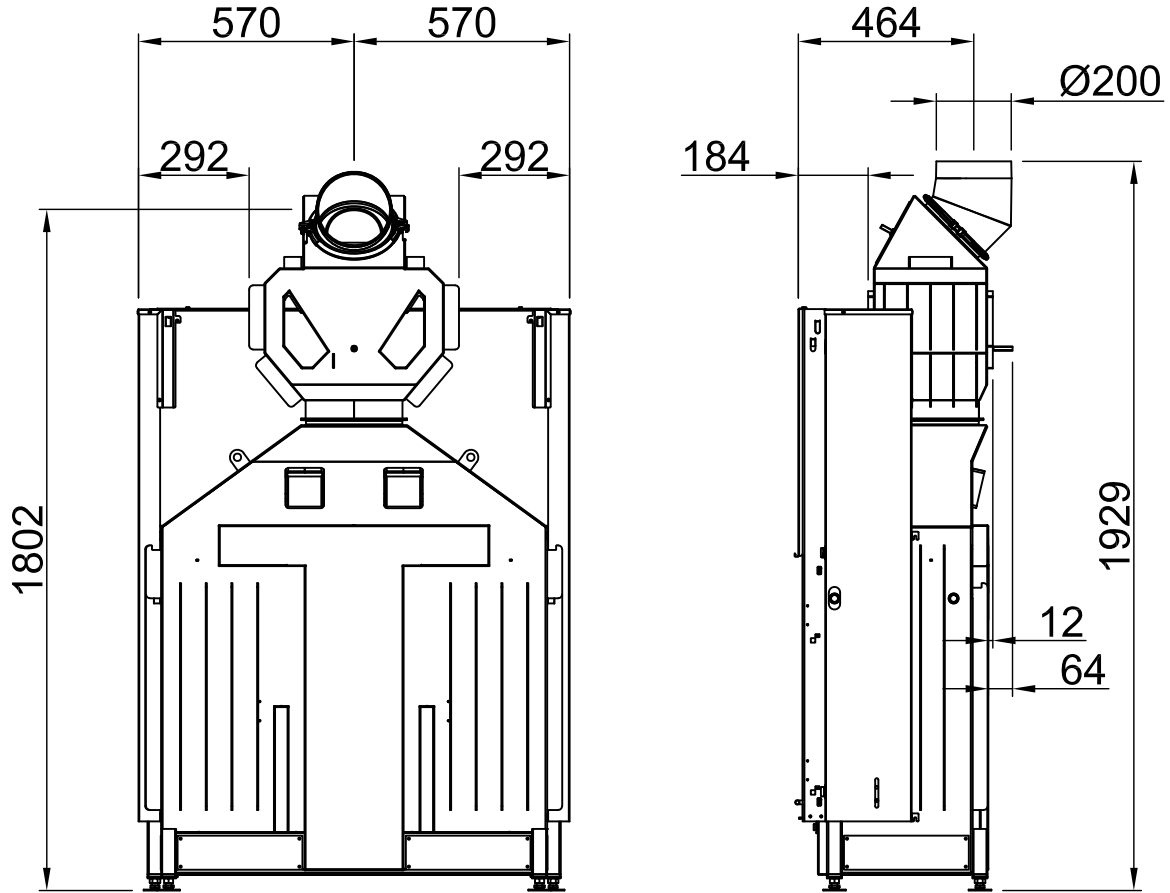

Varia 1V-100h + Récupérateur de chaleur

RLA

2018/08

~1:20

*optional
*optional
*optional
*optional
*optional
*optional