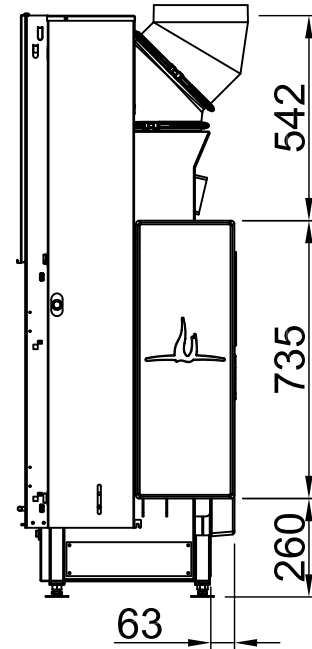

Varia 1V-100h + eboris-akku

RLA

2018/08

~1:20

*optional
*optional
*optional
*optional
*optional
*optional