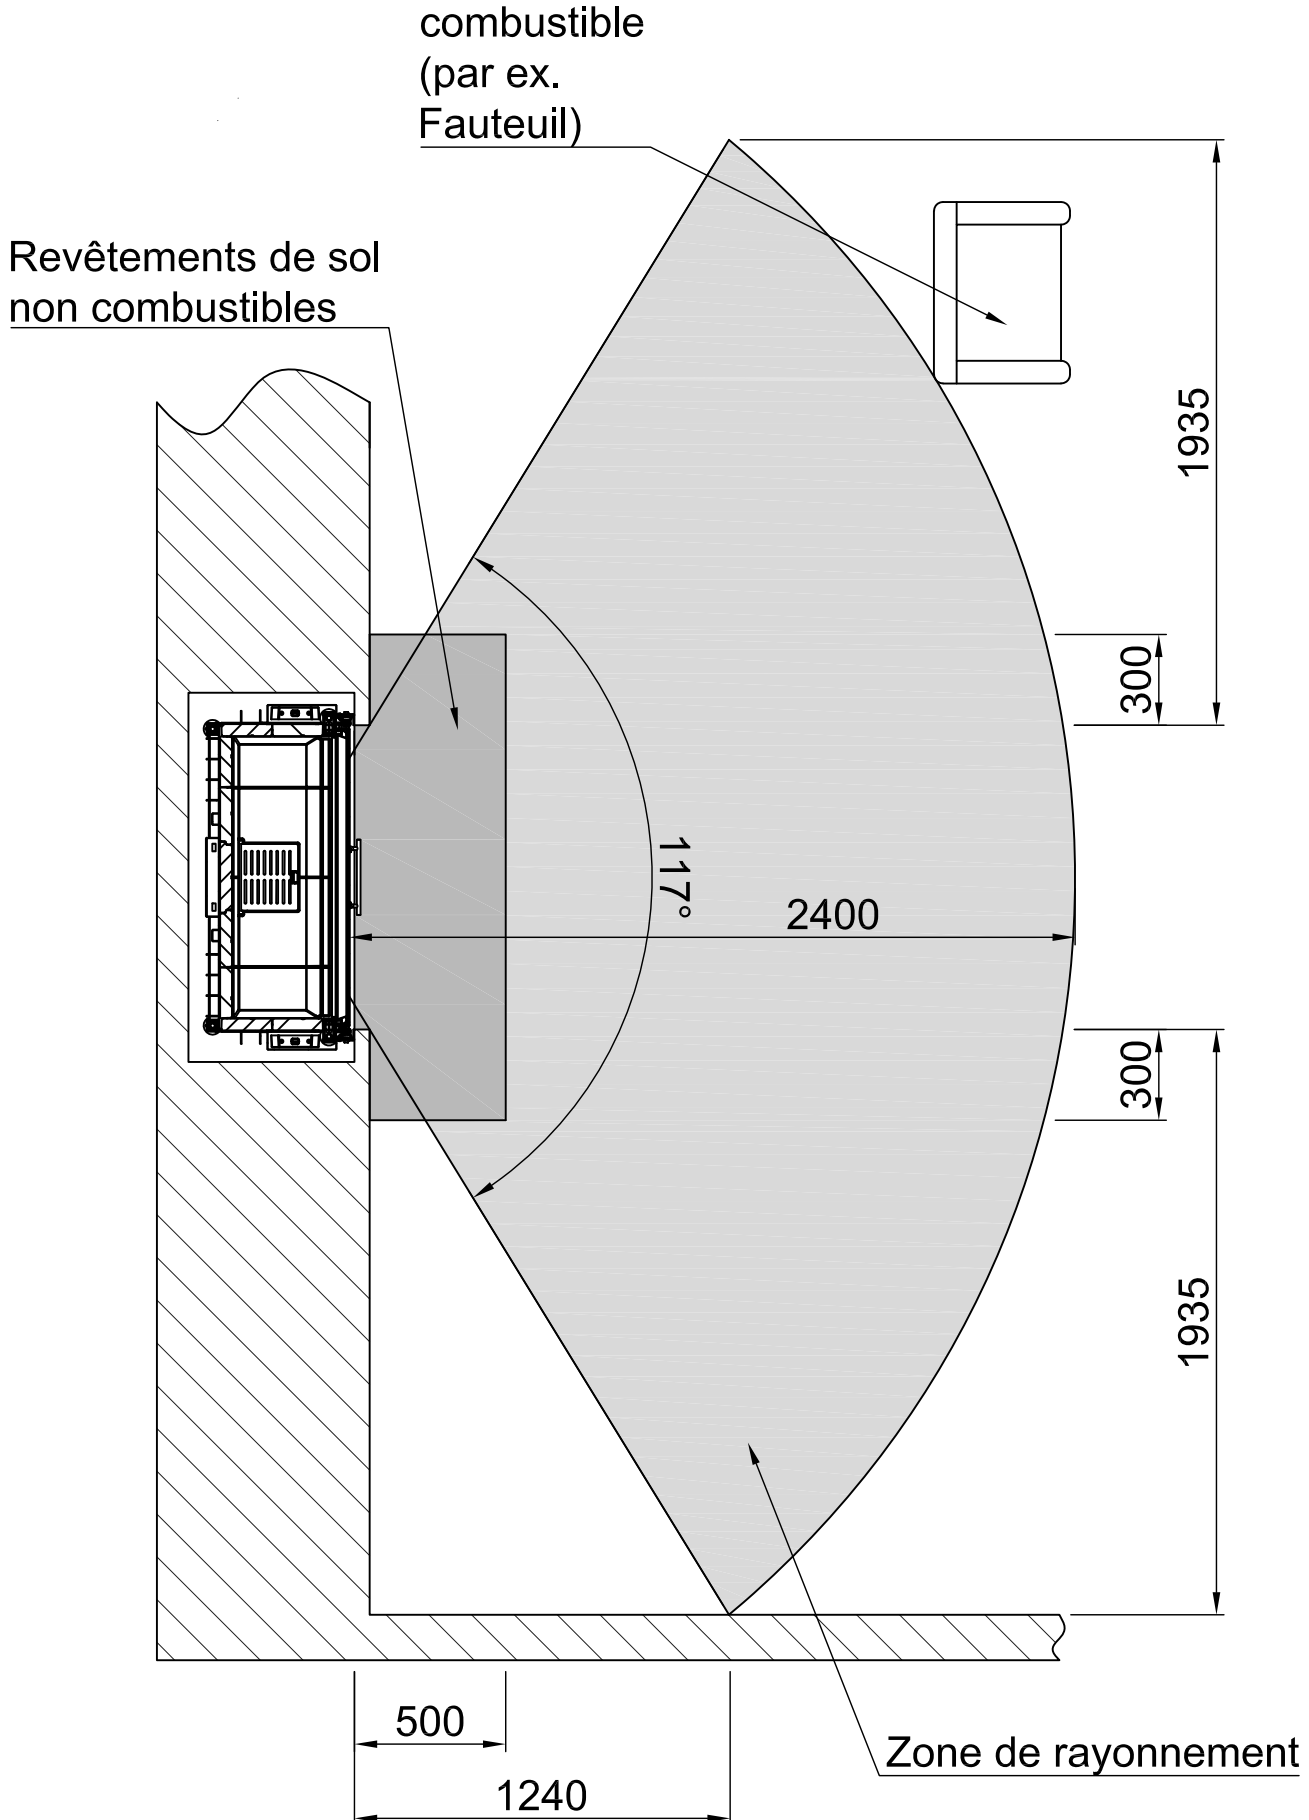

*optional
*optional
*optional
*optional
*optional
*optional