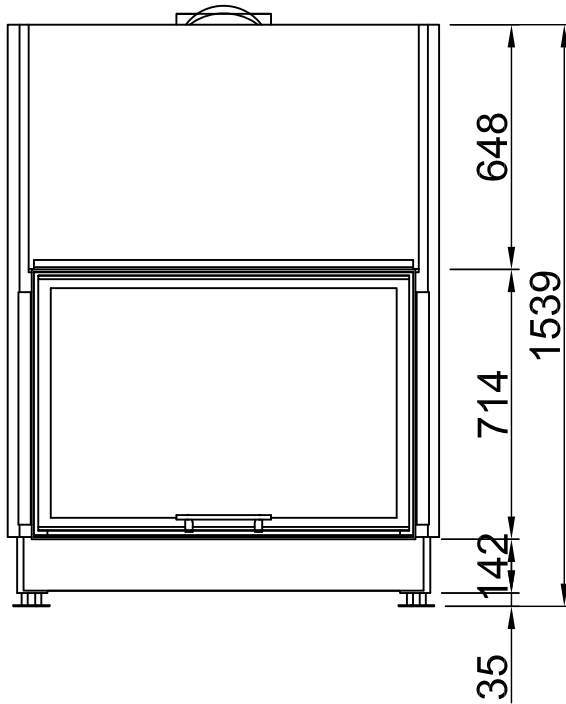

Varia 1V-100h, écran, droite

4 côtés massif

2020/02

~1:20

*optional
*optional
*optional
*optional
*optional
*optional