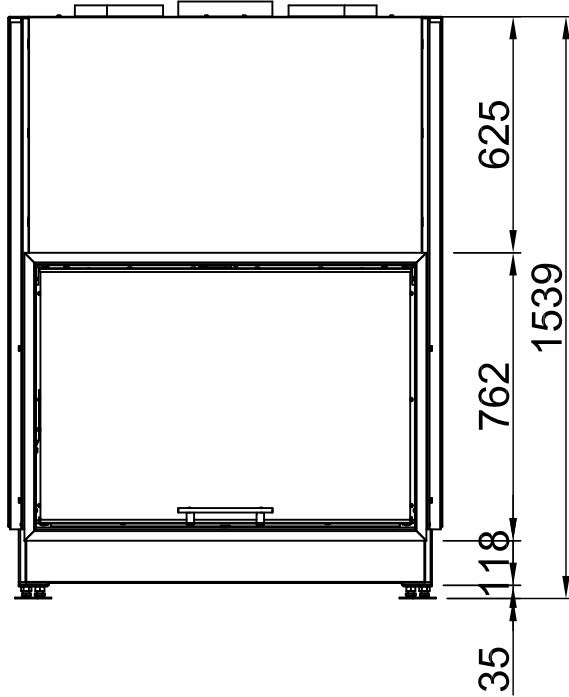

~1:20

*optional
*optional
*optional
*optional
*optional
*optional