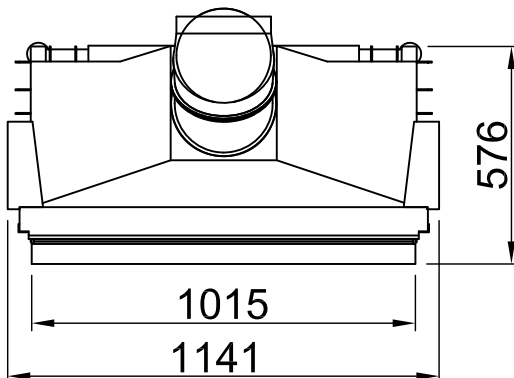

Varia 1V-100h, écran, droite

4 côtés massif

2020/02

~1:20

*optional
*optional
*optional
*optional
*optional
*optional