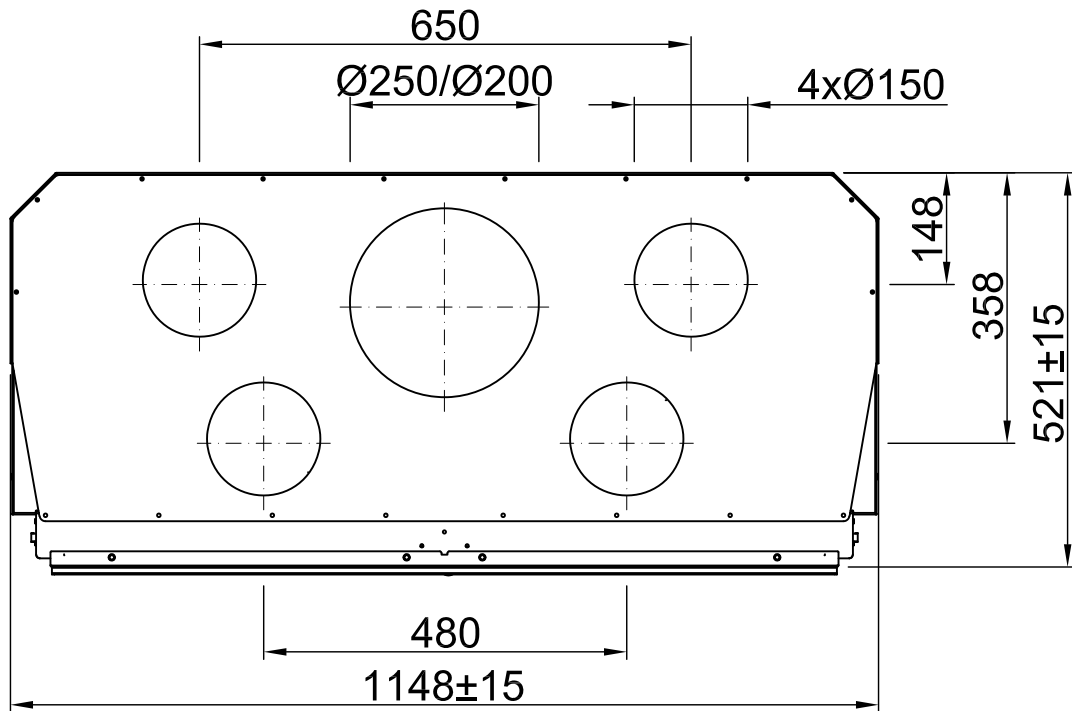

Varia 1V-100h 2.0 + WLM

RLA

2023/02

~1:20

~1:10