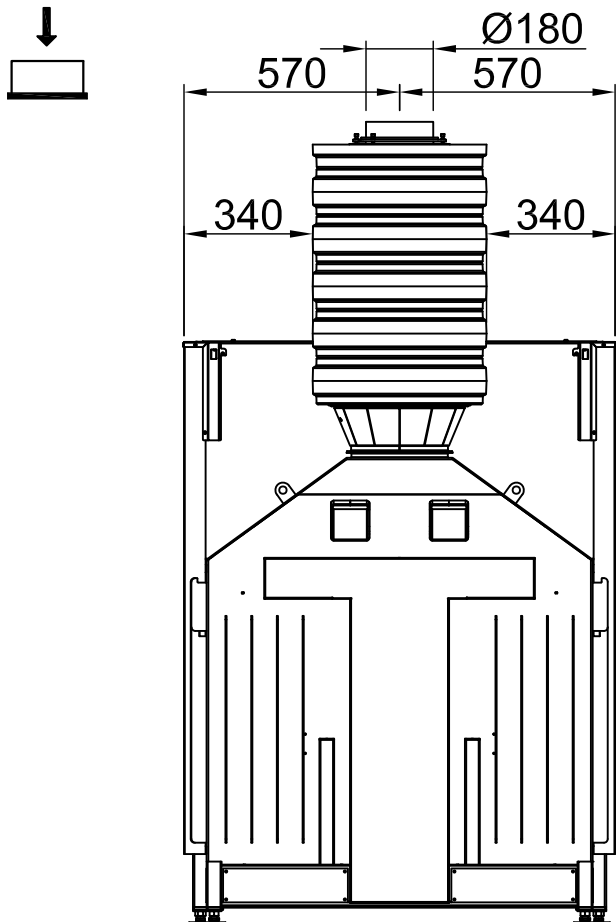

~1:20 sortie haut, adaptateur excentrique