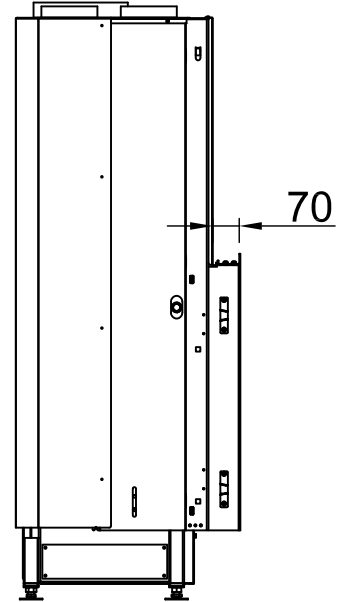

~1:20

*optional
*optional
*optional
*optional
*optional
*optional