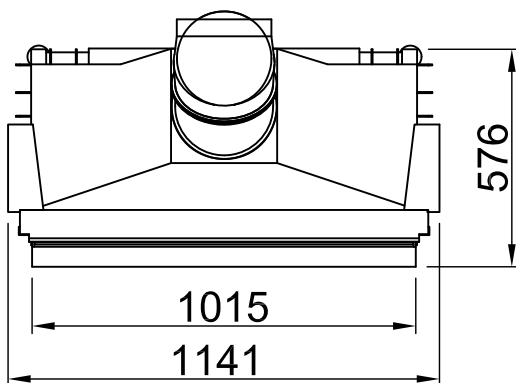

Varia 1V-100h, écran, droite

3 côtés massif

2020/02

~1:20

*optional
*optional
*optional
*optional
*optional
*optional