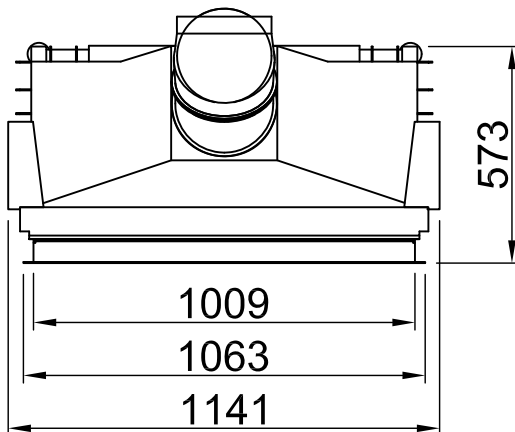

Varia 1V-100h, écran, droite

3 côtés chanfreiné

2020/02

~1:20

*optional
*optional
*optional
*optional
*optional
*optional