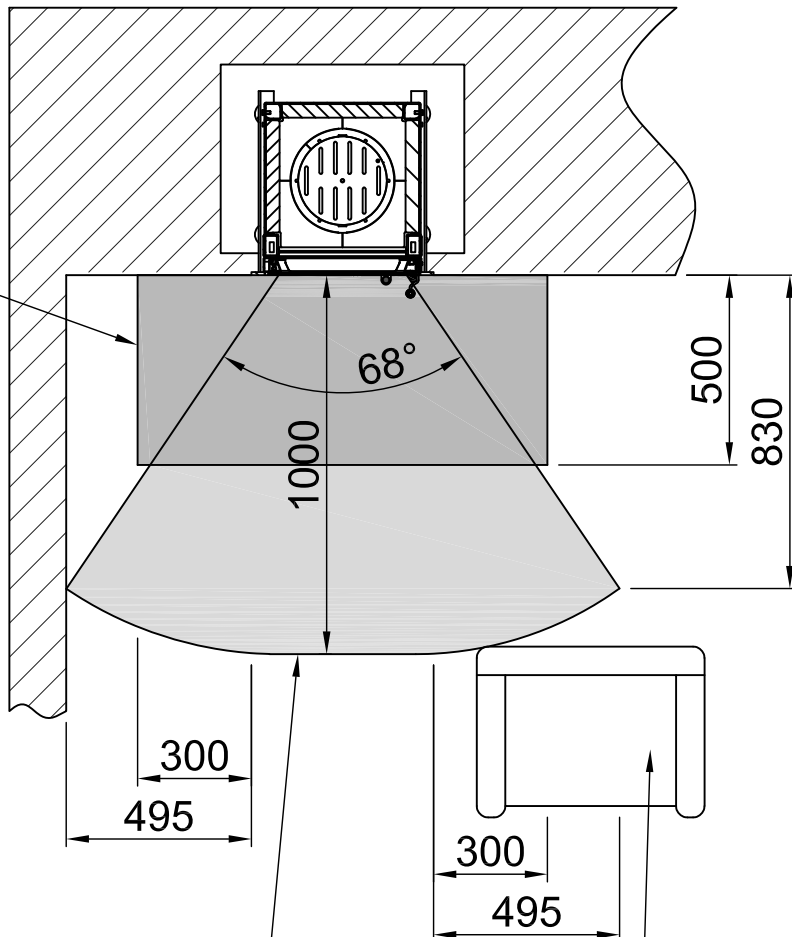

pavimentazione
non infiammabile

Gamma di radiazioni

infiammabile
(ad esempio
poltrone)