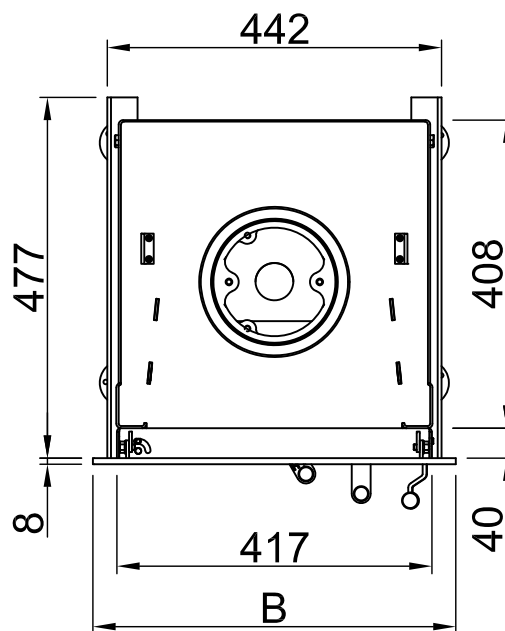

~1:10

*optional
*optional
*optional
*optional
*optional
*optional