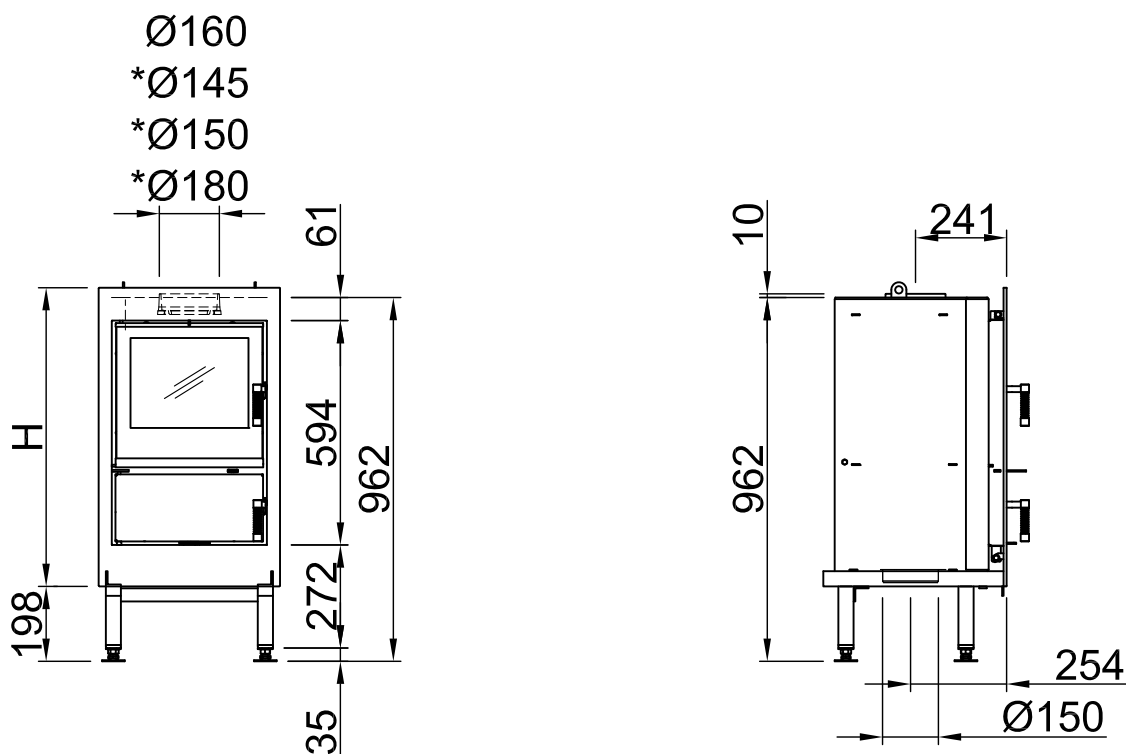

Renova C-44 + cornice frontale

classic

RLA

2020/07

~1:20

dimensione cornice frontale RC 3.0	
H (mm)	B (mm)
790	480
830	480
890	480