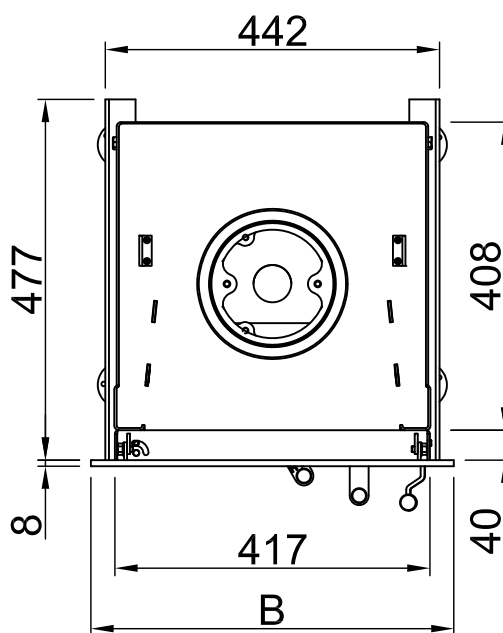

~1:10

*optional
*optional
*optional
*optional
*optional
*optional