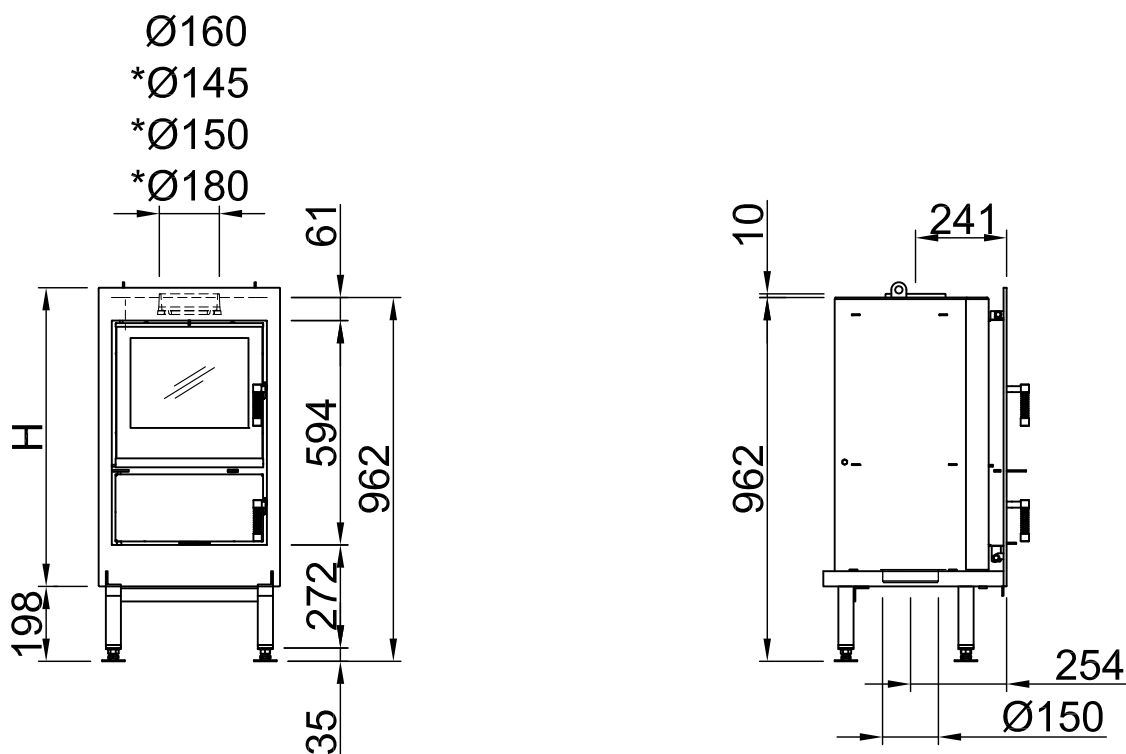

Renova C-44 + cornice frontale

classic

RLA

2020/07

~1:20

dimensione cornice frontale RC 3.0	
H (mm)	B (mm)
790	480
830	480
890	480