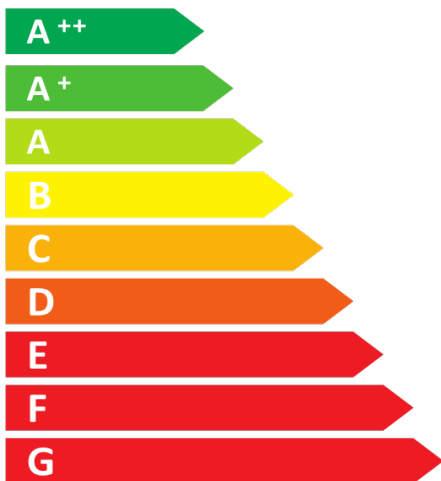

ENERG
енергия · ενεργεια

Trico L steel RLU 6,0 kW 1.0

6.0
kW

N.A.

ENERGIA · ЕНЕРГИЈА · ΕΝΕΡΓΕΙΑ · ENERGIJA · ENERGY · ENERGIE · ENERGI

2018/1186