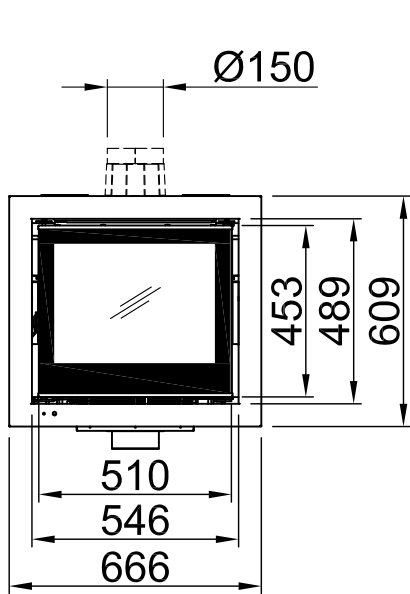

Linear cassette S 600 + embellecedor 60mm

RLA

2014/02/01