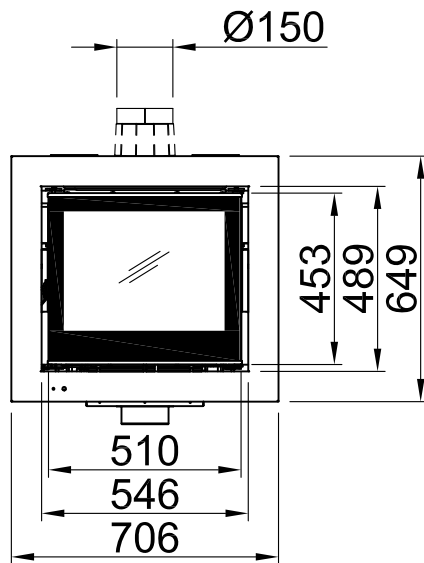

Linear cassette S 600 + embellecedor 80mm

RLA

2014/02/01