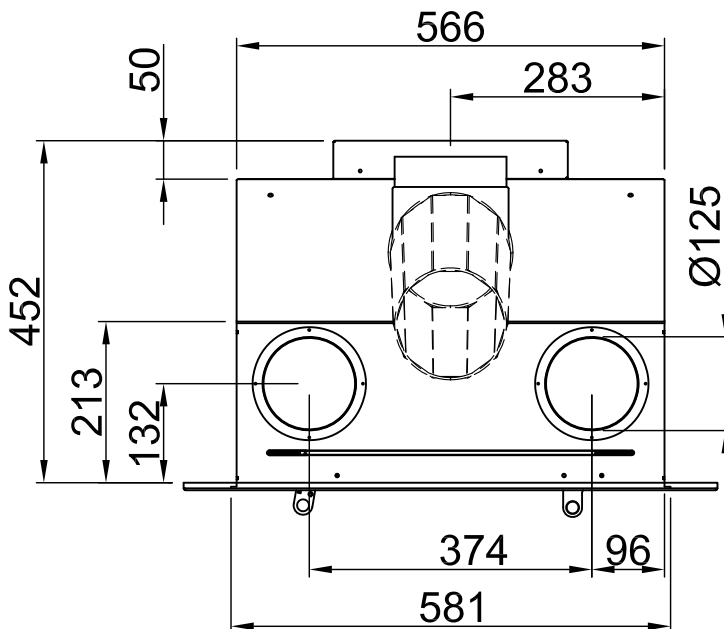

Linear cassette S 600 + embellecedor 80mm

RLA

2014/02/01

~1:20

~1:10

*optional
*optional
*optional
*optional
*optional
*optional