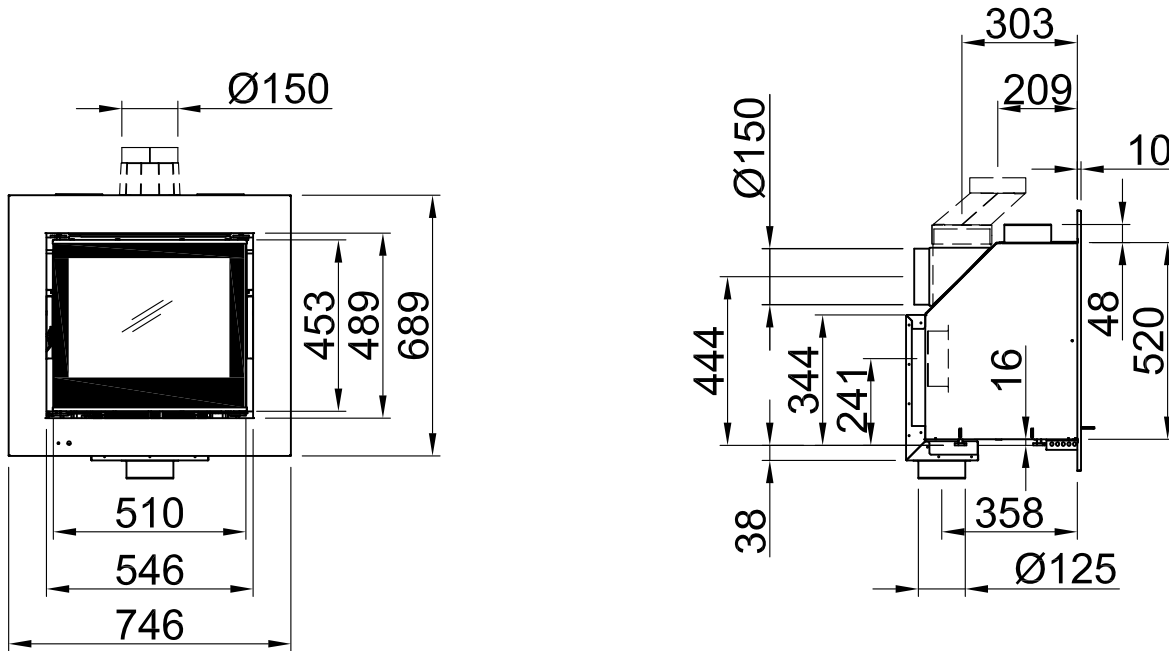

Linear cassette S 600 + embellecedor 100mm

RLA

2014/02/01

~1:20