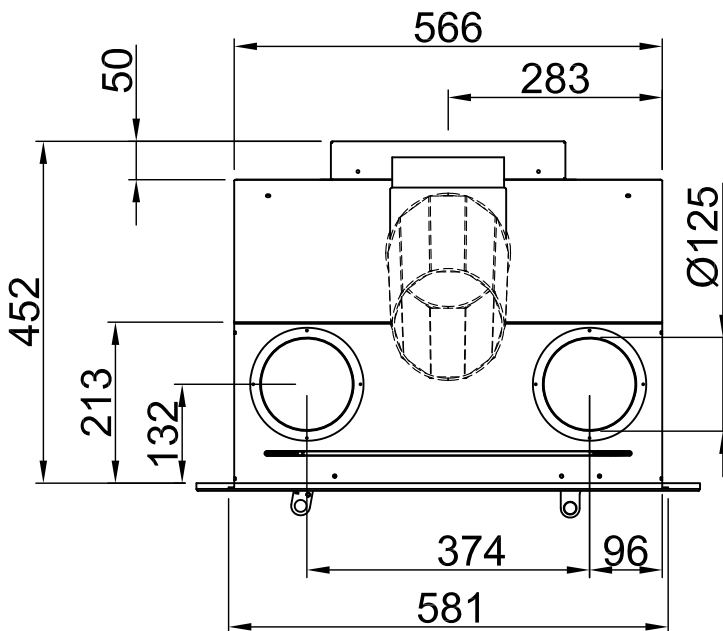

Linear cassette S 600 + embellecedor 60mm

RLA

2014/02/01

~1:20

~1:10

*optional
*optional
*optional
*optional
*optional
*optional