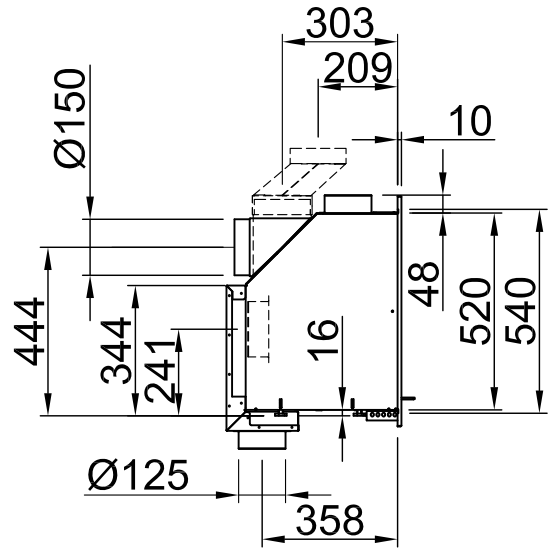

Linear cassette S 600 + embellecedor 60mm

RLA

2014/02/01