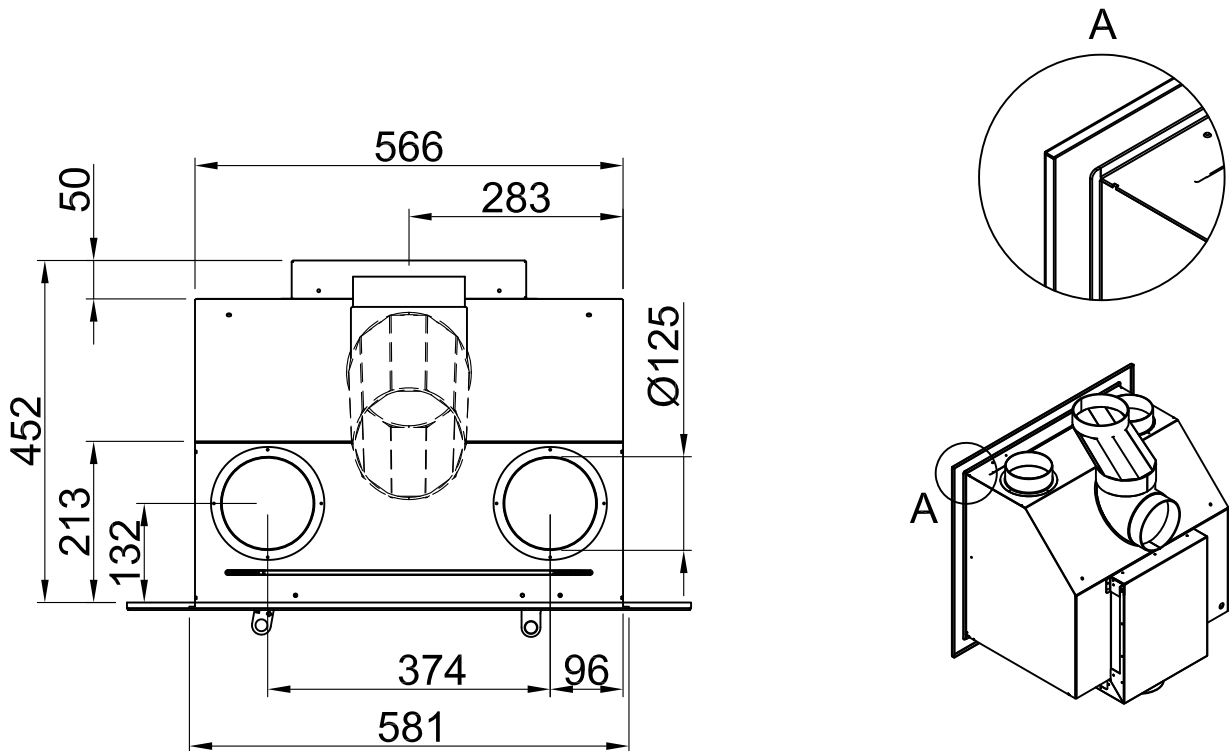

~1:10

*optional
*optional
*optional
*optional
*optional
*optional