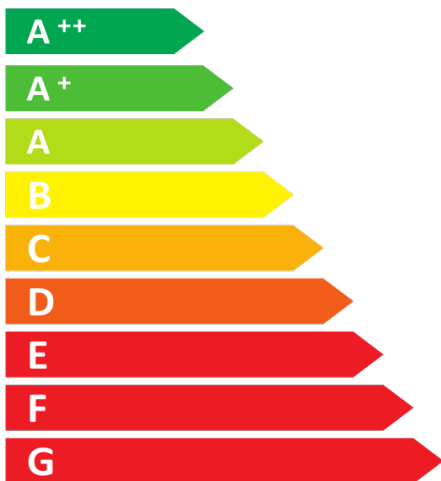

ENERG

енергия · ενεργεια

Arte 2LRh-66 6,4 kW

A+

6.4
kW

N.A.

ENERGIA · ЕНЕРГИЈА · ΕΝΕΡΓΕΙΑ · ENERGIJA · ENERGY · ENERGIE · ENERGI

2018/1186