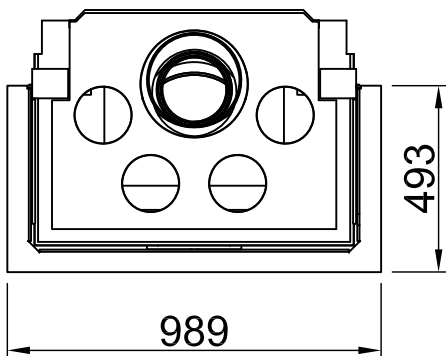

Arte 3RL-80h + WLM, cornici, forma a U

a 8 lati massiccio

2021/06

~1:20

*optional
*optional
*optional
*optional
*optional
*optional