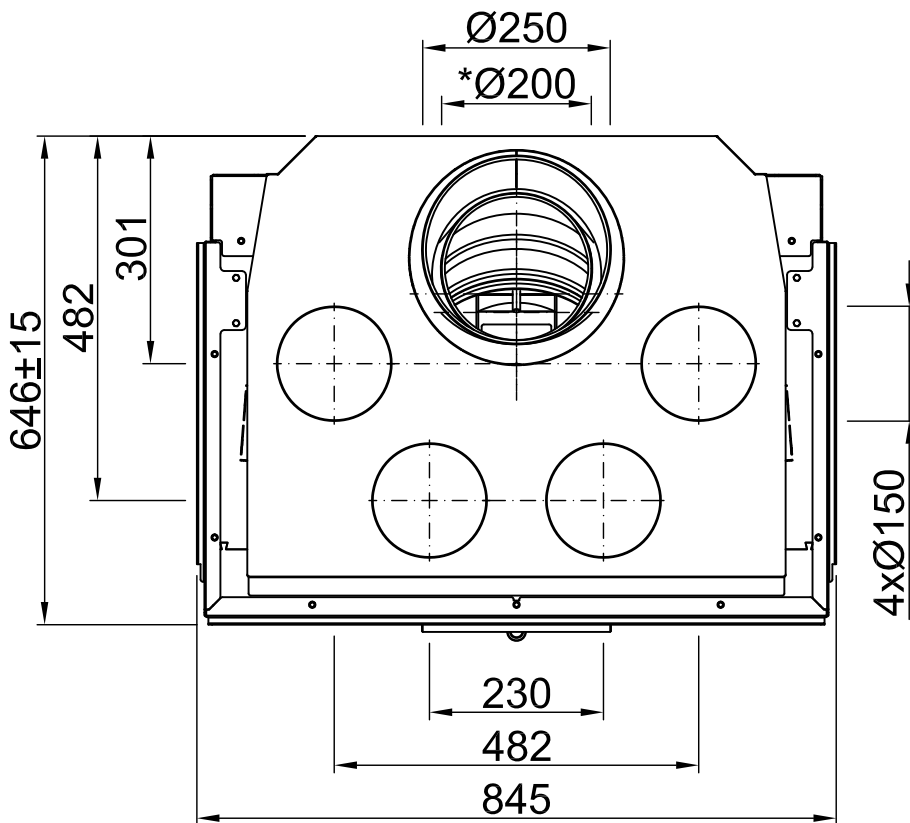

~1:10

*optional
*optional
*optional
*optional
*optional
*optional