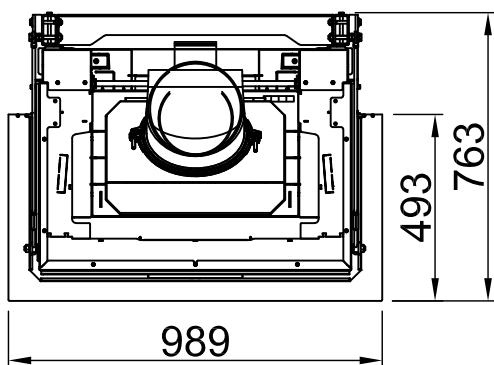

Arte 3RL-80h, BLR, forma a U

a 8 lati massiccio

2020/08

~1:10

*optional
*optional
*optional
*optional
*optionalny
*опционально