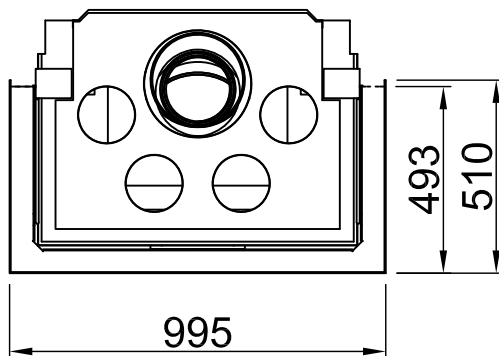

Arte 3RL-80h + WLM, cornici, forma a U

a 5 lati, smussato

2021/06

~1:20