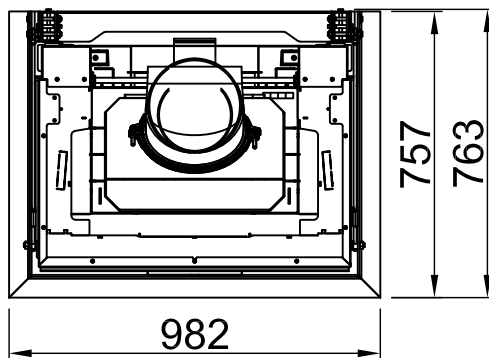

Arte 3RL-80h, MLR

a 3 lati

2020/08

~1:20

*optional
*optional
*optional
*optional
*optional
*optional