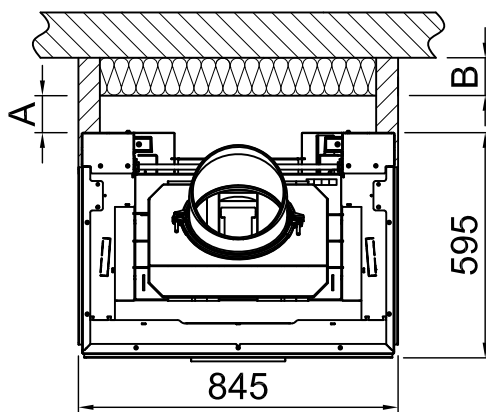

Distanze camera di riscaldamento Arte 3RL-80h

RLA

2020/01

-	Campo di radiazione della finestra di visualizzazione frontale (mm)			1440
-	Campo di radiazione della finestra di visualizzazione laterale (mm)			900
-	Sezione minima per la circolazione dell'aria (cm²)			830
-	Sezione minima per l'aria di mandata (cm²)			990
		Parete/componenti da proteggere		Parete/componenti da non proteggere
A	Camera di riscaldamento a distanza (mm)	≥80		Traferro >10
Ambito di applicazione: Germania		SILCA 250KM Omologazione n.: Z-43.14-117 (come sostituto della muratura di rivestimento + materiale isolante di riferimento)	Isolamento di riferimento (Lana di roccia secondo AGI-Q 132)	SILCA 250KM Omologazione n.: Z-43.14-117 (in sostituzione del materiale isolante di riferimento 80mm)
B	Isolamento termico posteriore¹ (mm)	80	90+100 di pre-muro	50
C	Isolamento termico laterale¹ (mm)	-	-	-
-	Isolamento termico del pavimento sopraelevato¹ (mm)	0	0	0
-	Isolamento termico a soffitto¹ (mm)	0	0	-
Ambito di applicazione: Altri paesi dell'UE		SILCA 250KM Omologazione n.: Z-43.14-117 (come sostituto della muratura di rivestimento + materiale isolante di riferimento)	-	-
B	Isolamento termico posteriore¹ (mm)	80	-	Specifico per ogni paese Rispettare le specifiche!
C	Isolamento termico laterale¹ (mm)	-	-	
-	Isolamento termico del pavimento sopraelevato¹ (mm)	0	-	
-	Isolamento termico a soffitto¹ (mm)	0	-	

¹ Vale solo per componenti edilizi con un valore U (coefficiente di trasmissione del calore) > 0,4 $\frac{W}{m^2K}$.
Per un valore U < 0,4 $\frac{W}{m^2K}$, è necessario rispettare i requisiti specifici del paese.

*optional
*optional
*optional
*optional
*optional
*optional