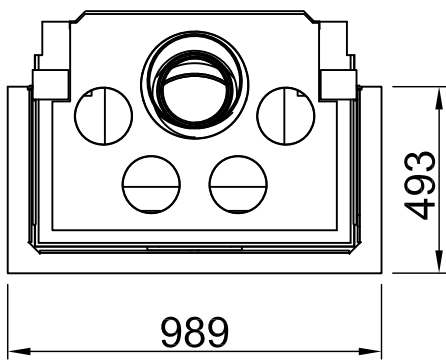

Arte 3RL-80h + WLM, cornici, forma a U

a 5 lati massiccio

2021/06

~1:20

*optional
*optional
*optional
*optional
*optional
*optional