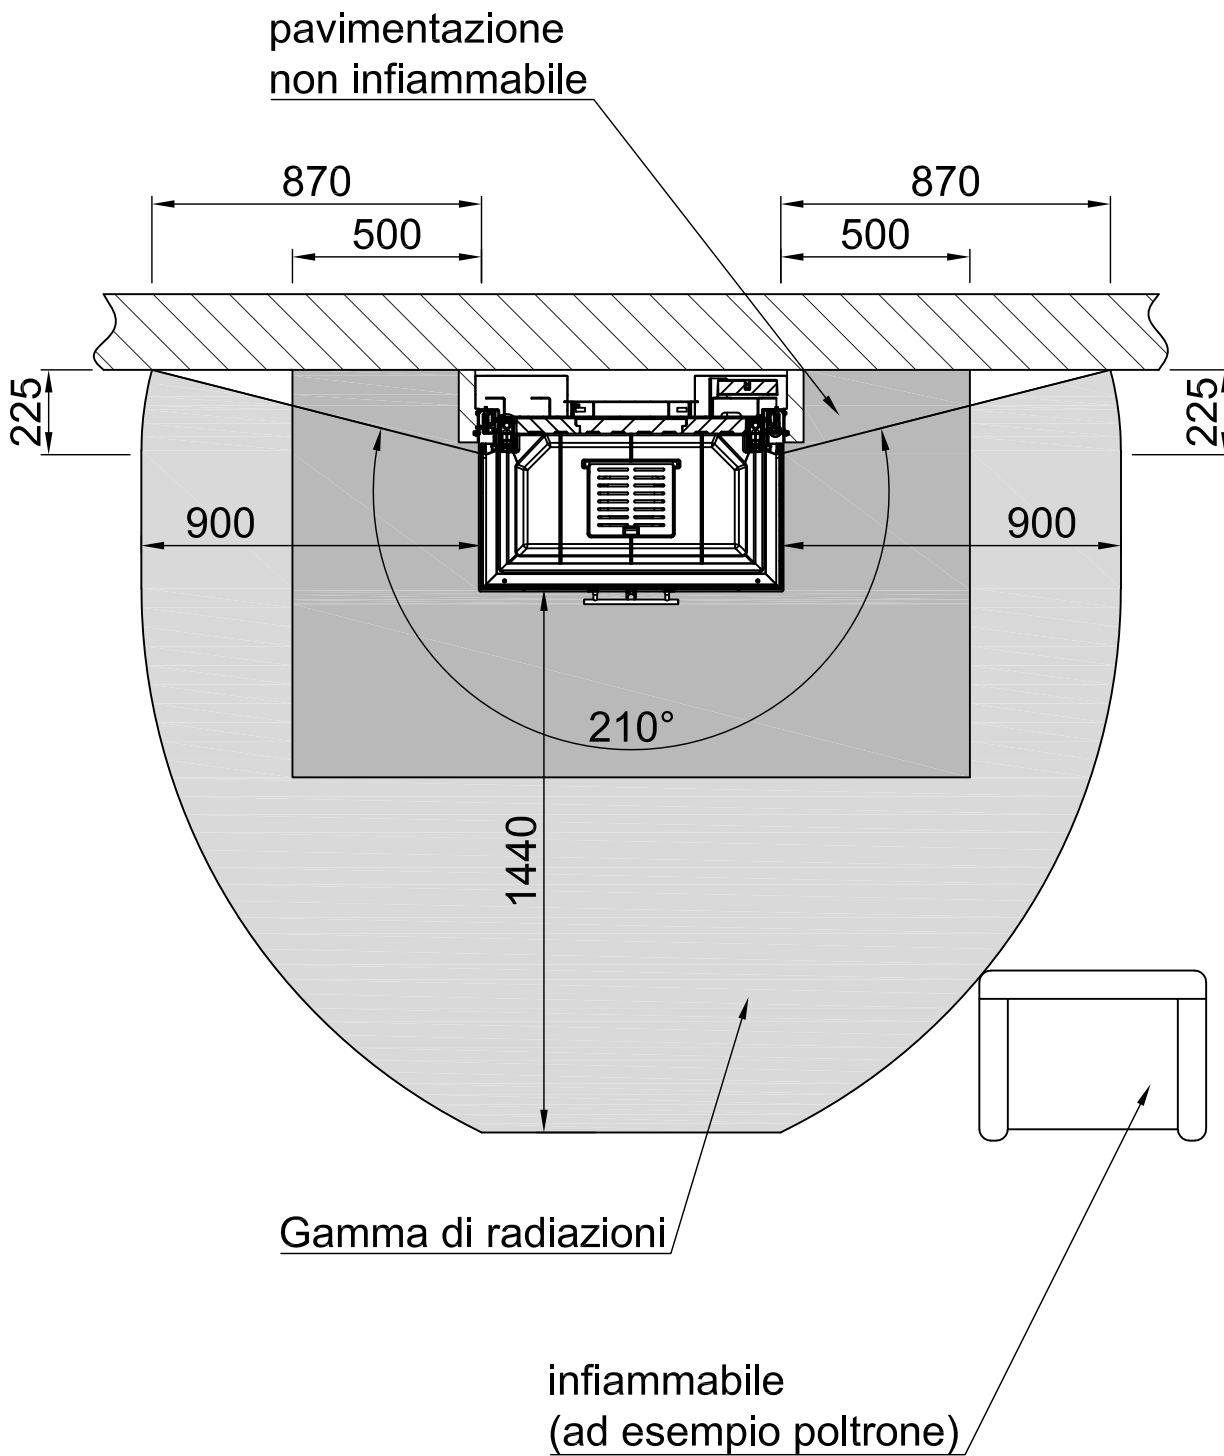

*optional
*optional
*optional
*optional
*optional
*optional