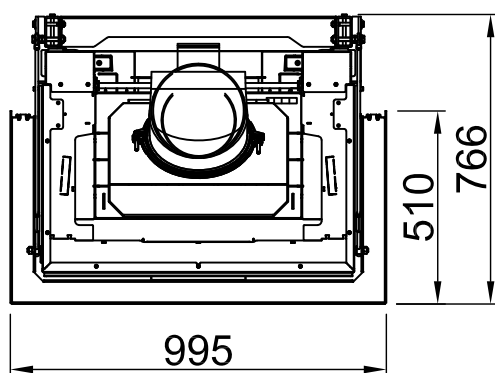

Arte 3RL-80h, BLR, forma a U

a 8 lati smussato

2020/08

~1:10

*optional
*optional
*optional
*optional
*optional
*optional