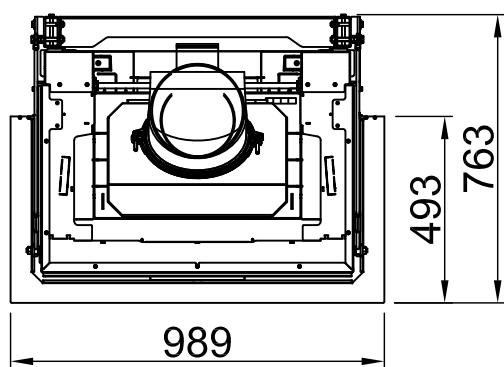

Arte 3RL-80h, BLR, forma a U

a 5 lati massiccio

2020/08

~1:20

*optional
*optional
*optional
*optional
*optionalny
*опционально