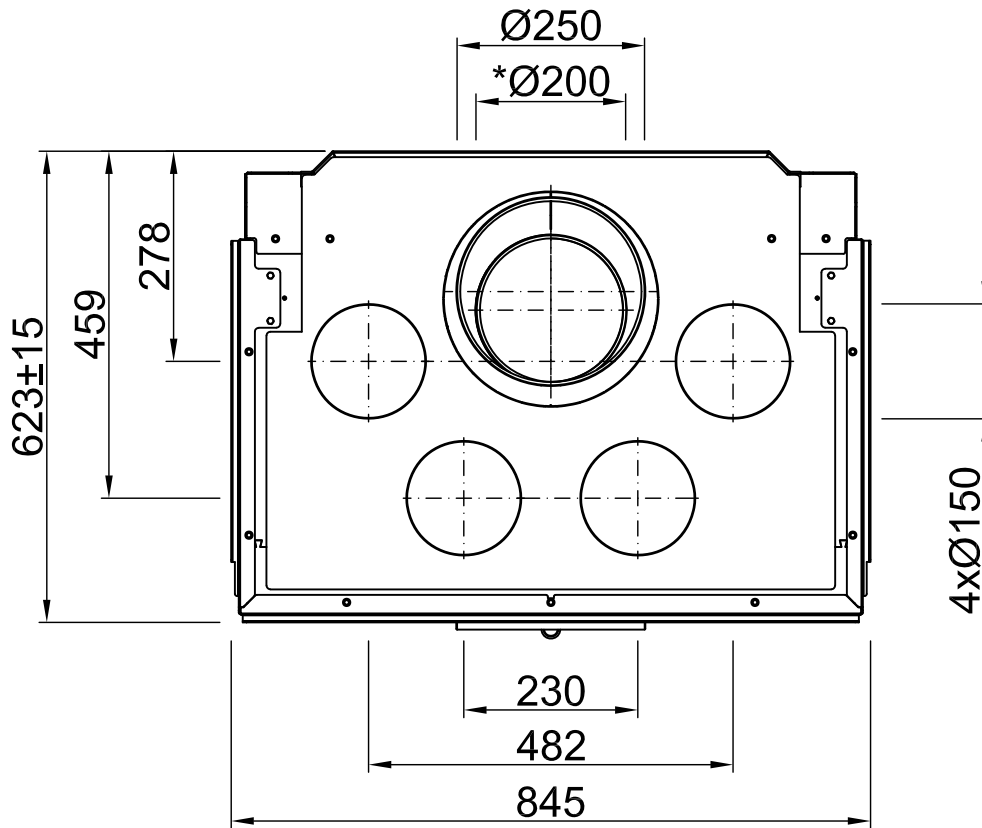

~1:10

*optional
*optional
*optional
*optional
*optional
*optional