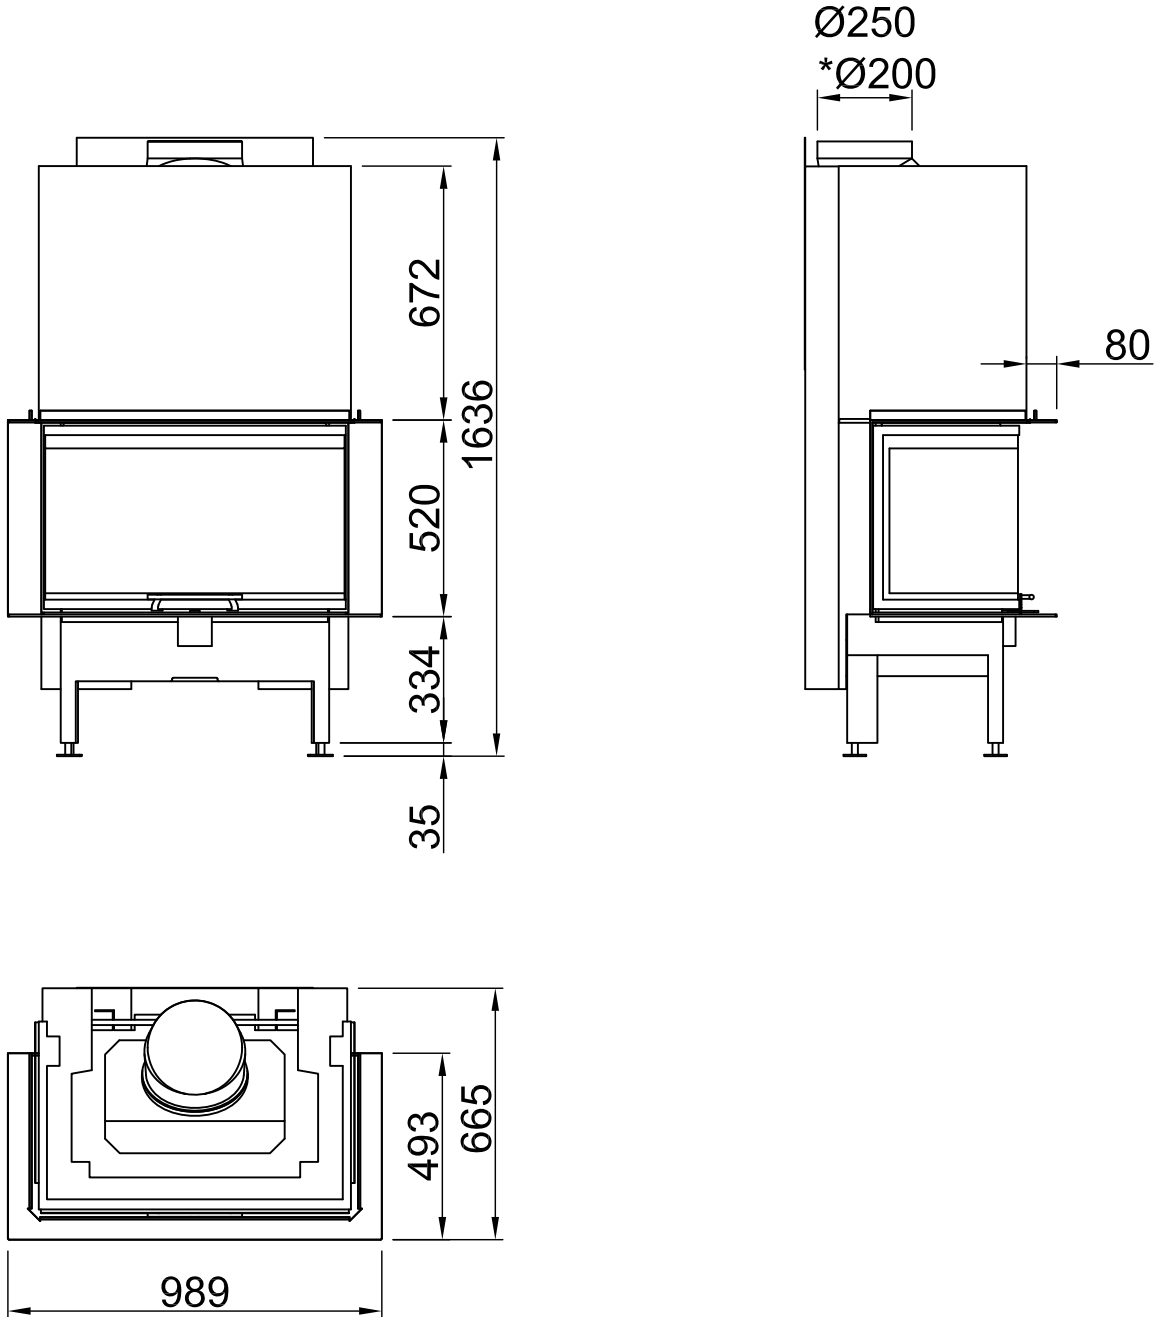

Arte 3RL-80h, cornici, forma a U

8-lati, massiccio

2019/06

~1:20

*optional
*optional
*optional
*optional
*optional
*optional