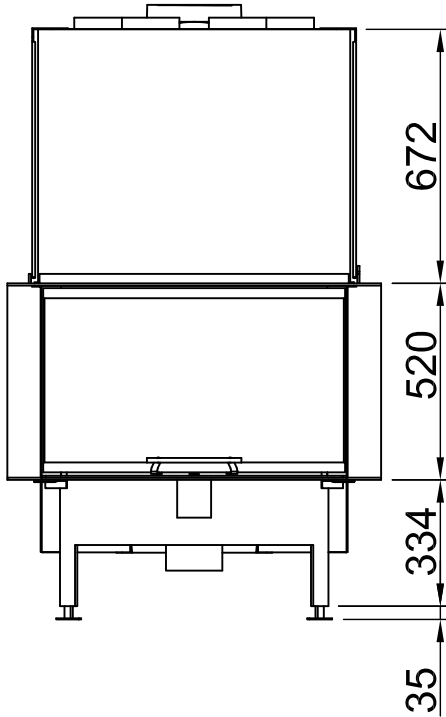

Arte 3RL-80h + WLM, cornici, forma a U

a 8 lati massiccio

2021/06

~1:20

*optional
*optional
*optional
*optional
*optional
*optional