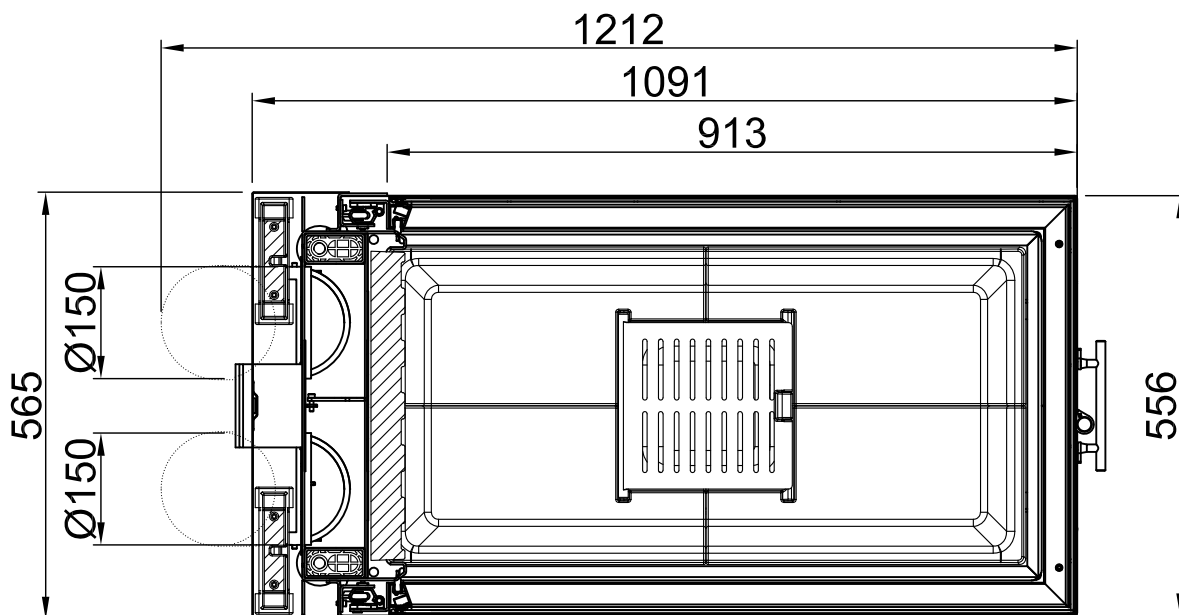

~1:10

*optional
*optional
*optional
*optional
*optional
*optional