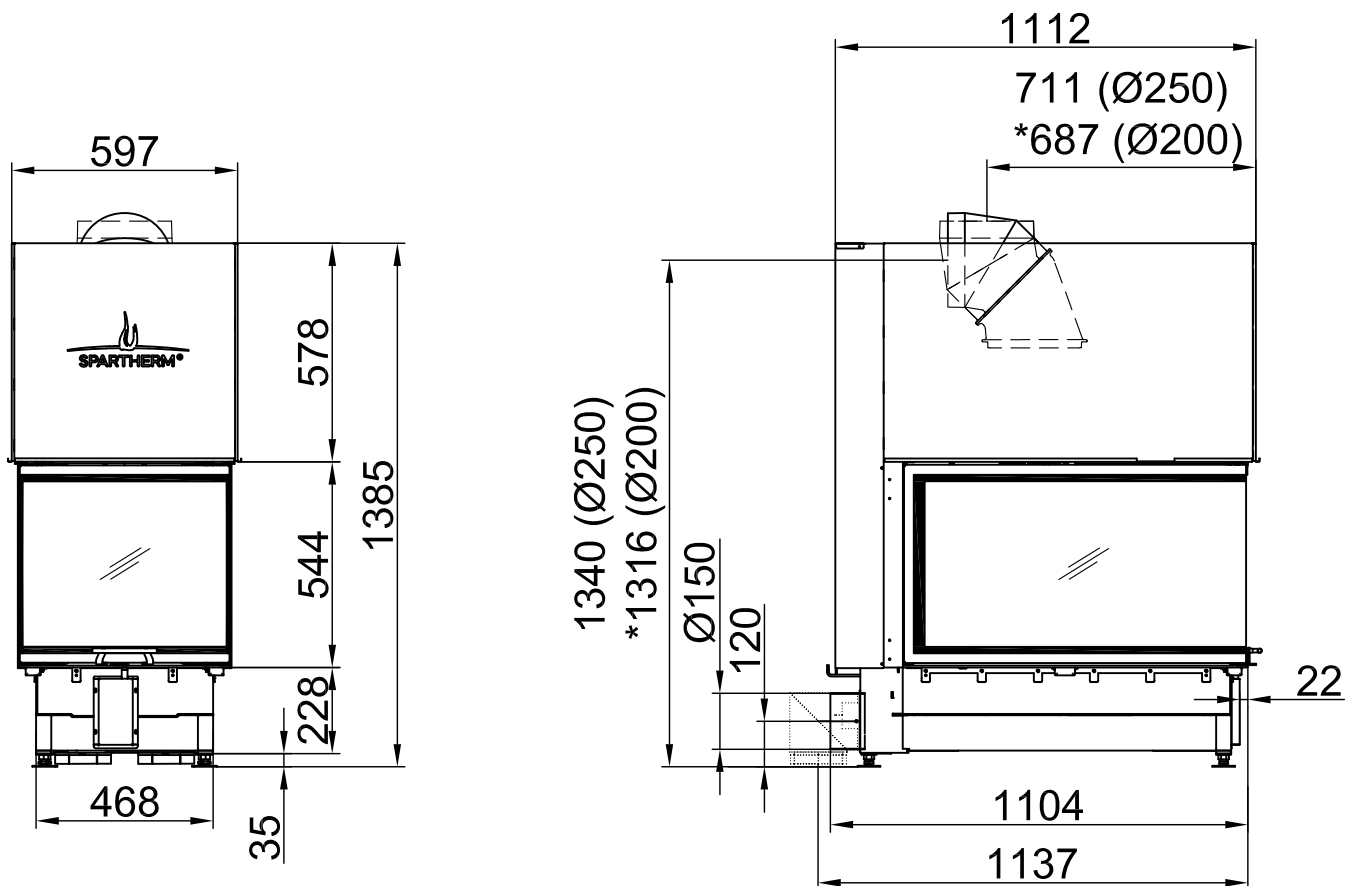

~1:20

~1:10

*optional
*optional
*optional
*optional
*optional
*optional