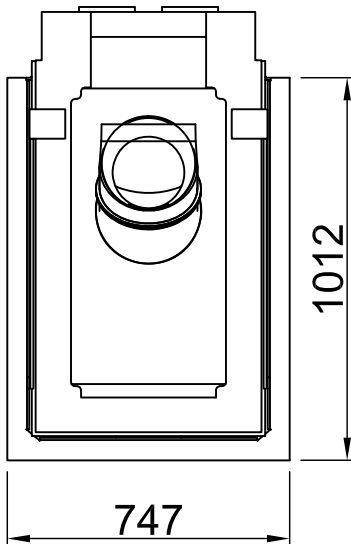

Arte U-90h, écran, en forme de U

8 côtés massif

2021/06

~1:20

*optional
*optional
*optional
*optional
*optional
*optional