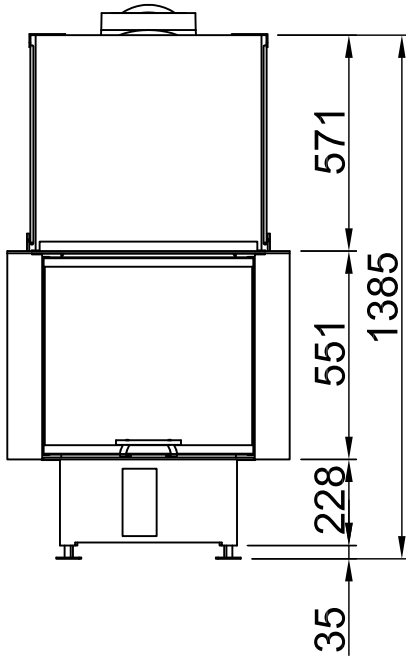

Arte U-90h, écran, en forme de U

5 côtés massif

2021/06

~1:20

*optional
*optional
*optional
*optional
*optional
*optional