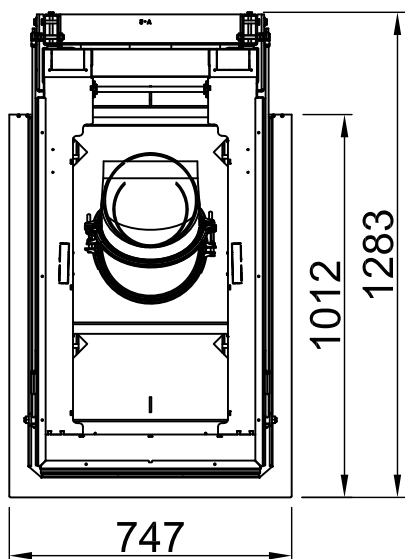

Arte U-90h, BLR, en forme de U

8 côtés massif

2020/08

~1:20

*optional
*optional
*optional
*optional
*optional
*optional