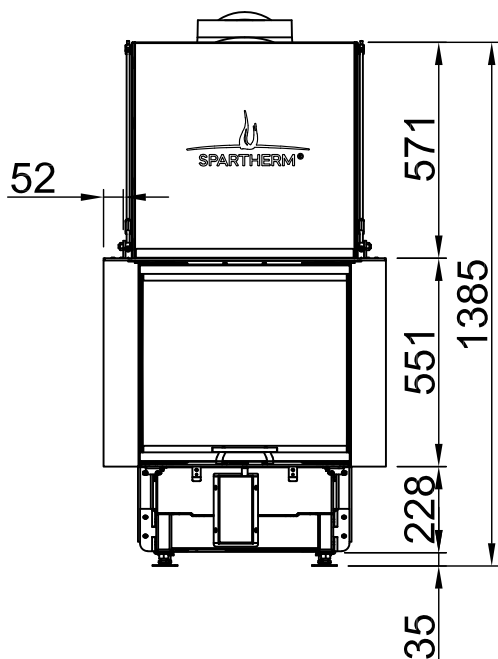

Arte U-90h, BLR, en forme de U

5 côtés massif

2020/08

~1:20

*optional
*optional
*optional
*optional
*optionalny
*опционально