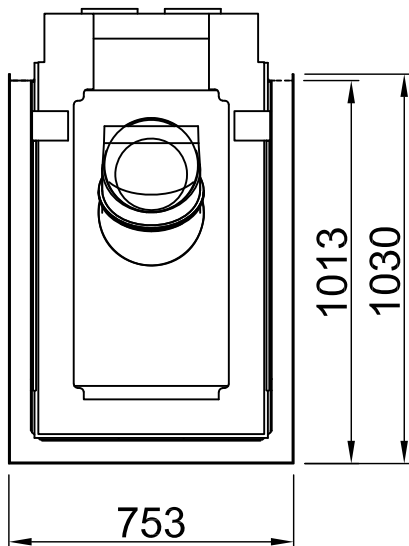

Arte U-90h, écran, en forme de U

5 côtés chanfreiné

2021/06

~1:20

*optional
*optional
*optional
*optional
*optional
*optional