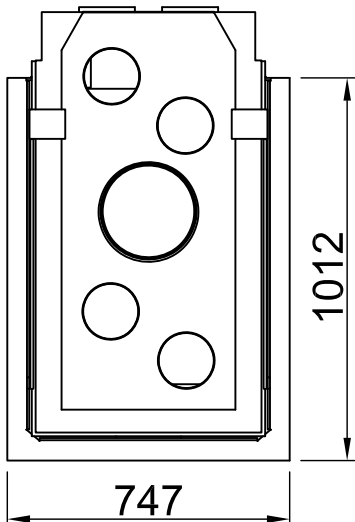

Arte U-90h + WLM, écran, en forme de U

8 côtés massif

2021/06

~1:20

*optional
*optional
*optional
*optional
*optional
*optional