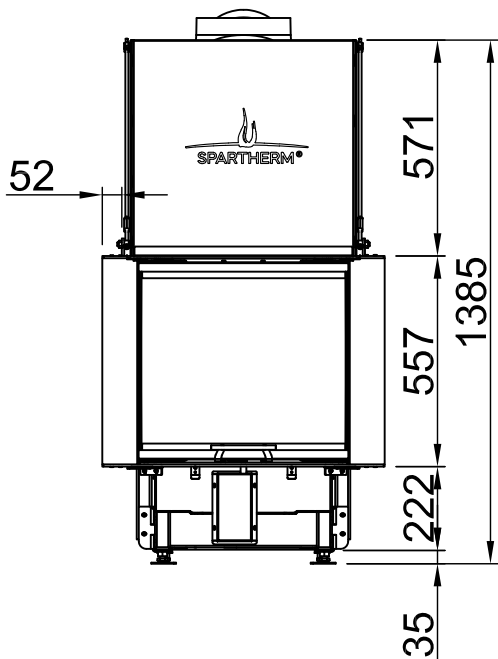

Arte U-90h, BLR, en forme de U

8 côtés massif

2020/08

~1:20

*optional
*optional
*optional
*optional
*optional
*optional