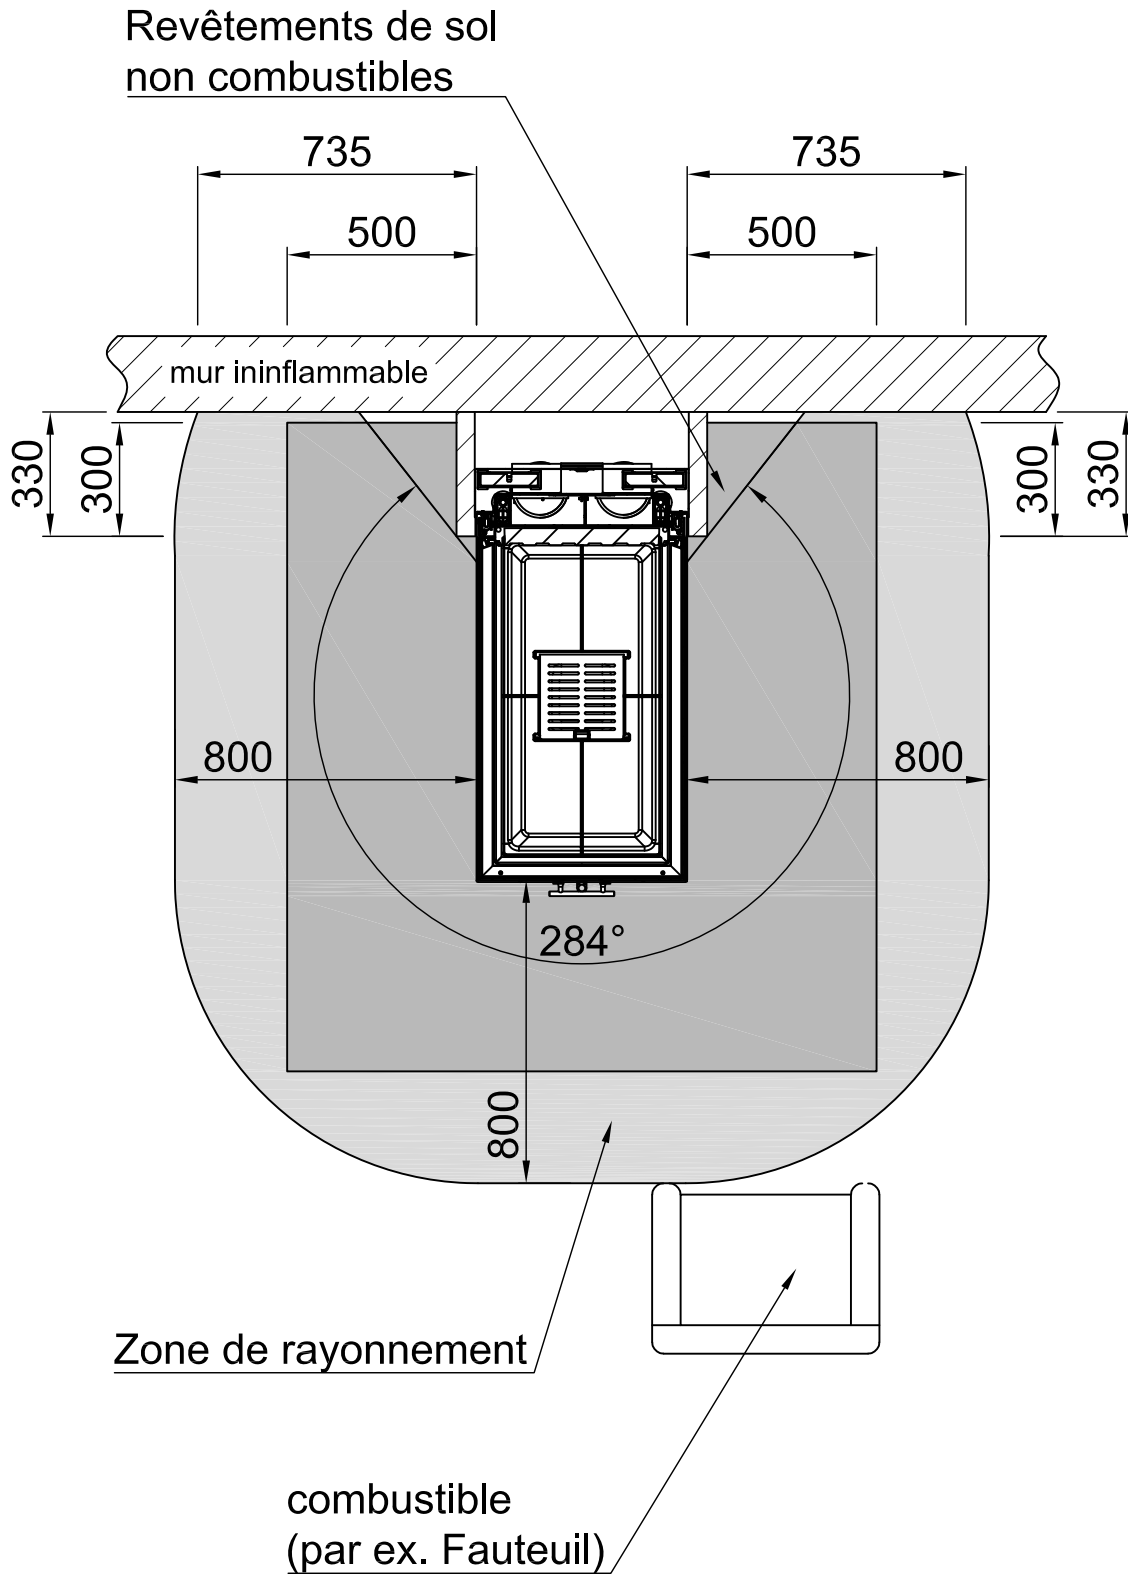

*optional
*optional
*optional
*optional
*optional
*optional