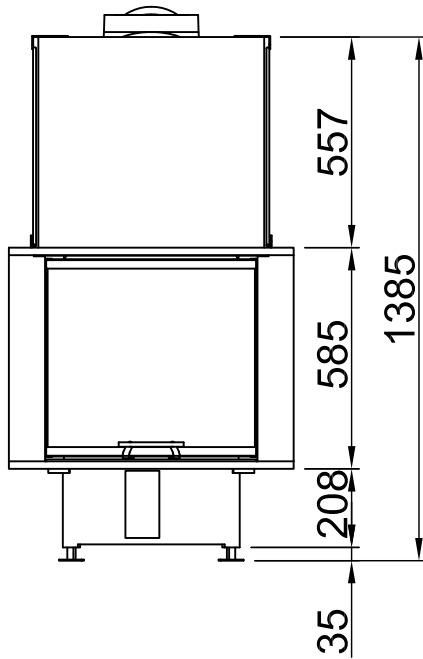

Arte U-90h, écran, en forme de U

8 côtés chanfreiné

2021/06

~1:20

*optional
*optional
*optional
*optional
*optionalny
*опционально