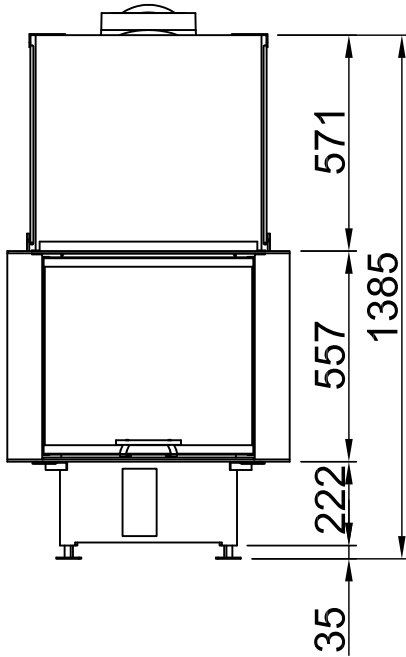

Arte U-90h, écran, en forme de U

8 côtés massif

2021/06

~1:20

*optional
*optional
*optional
*optional
*optional
*optional