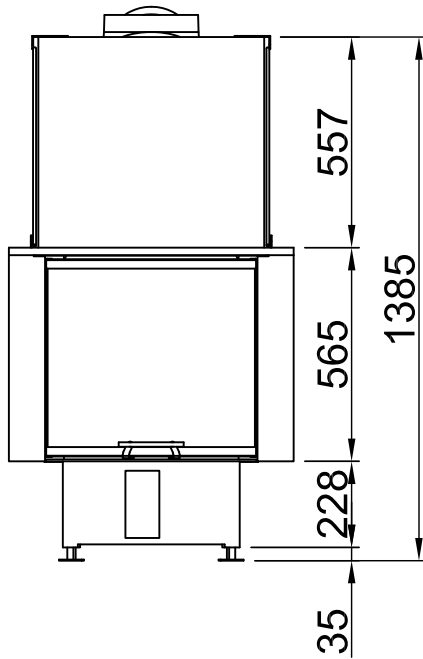

Arte U-90h, écran, en forme de U

5 côtés chanfreiné

2021/06

~1:20

*optional
*optional
*optional
*optional
*optional
*optional