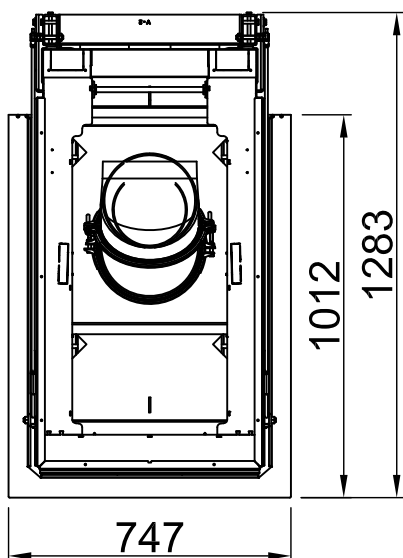

Arte U-90h, BLR, en forme de U

5 côtés massif

2020/08

~1:20

*optional
*optional
*optional
*optional
*optionalny
*опционально