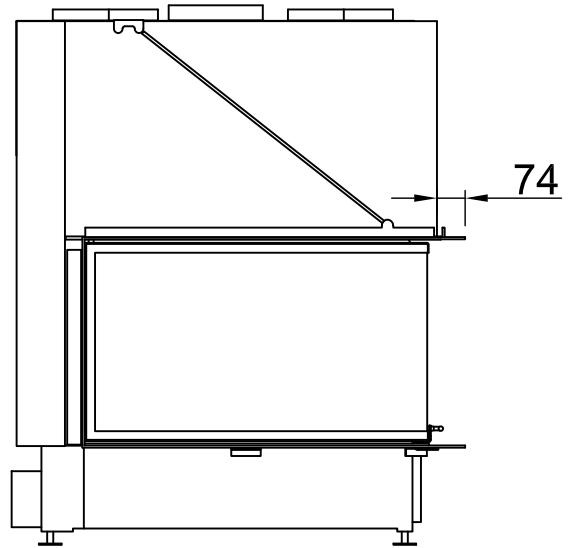

Arte U-90h + WLM, écran, en forme de U

8 côtés massif

2021/06

~1:20

*optional
*optional
*optional
*optional
*optional
*optional