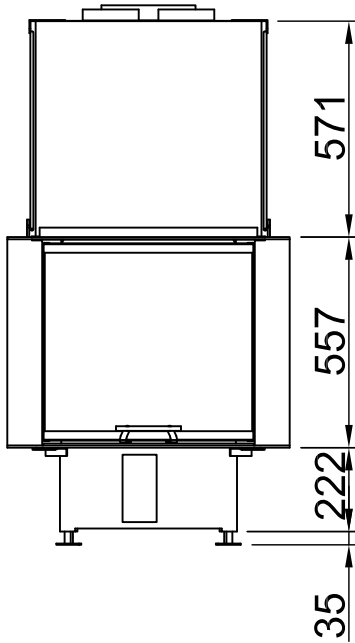

Arte U-90h + WLM, écran, en forme de U

8 côtés massif

2021/06

~1:20

*optional
*optional
*optional
*optional
*optional
*optional