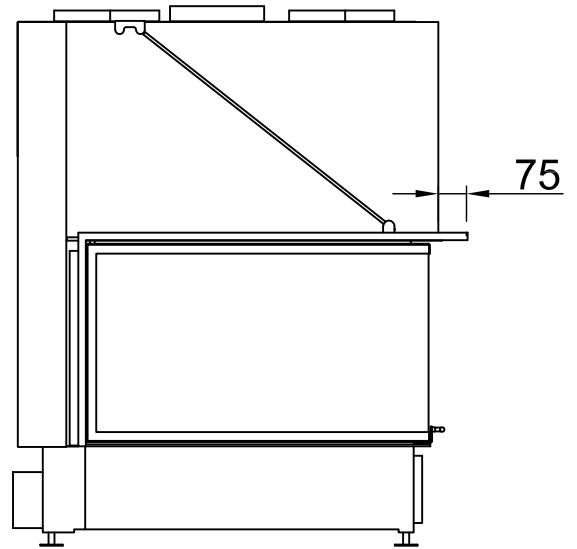

Arte U-90h + WLM, écran, en forme de U

5 côtés chanfreiné

2021/06

~1:20

*optional
*optional
*optional
*optional
*optional
*optional