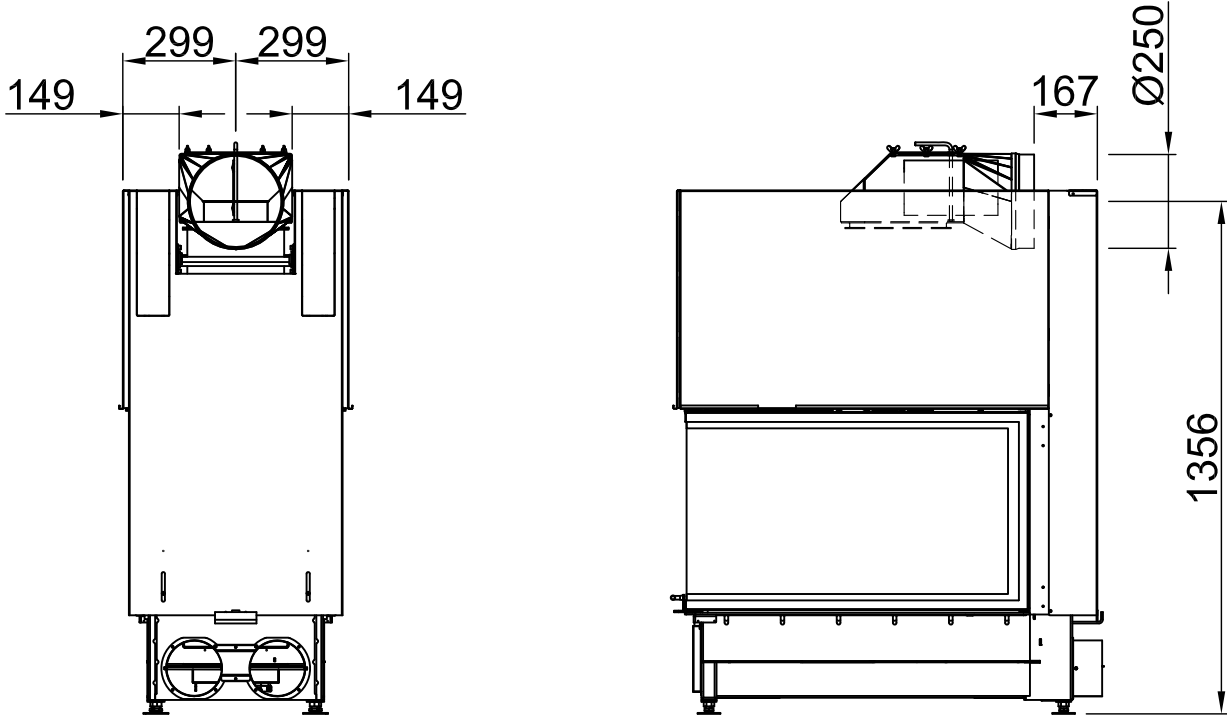

Arte U-90h + Manchette (+ adaptateur)

RLA

2019/03

~1:20

*optional
*optional
*optional
*optional
*optional
*optional