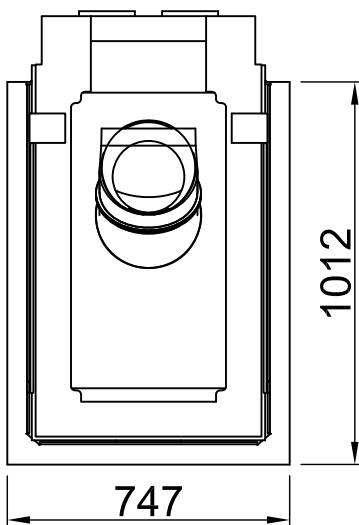

Arte U-90h, écran, en forme de U

5 côtés massif

2021/06

~1:20

*optional
*optional
*optional
*optional
*optional
*optional