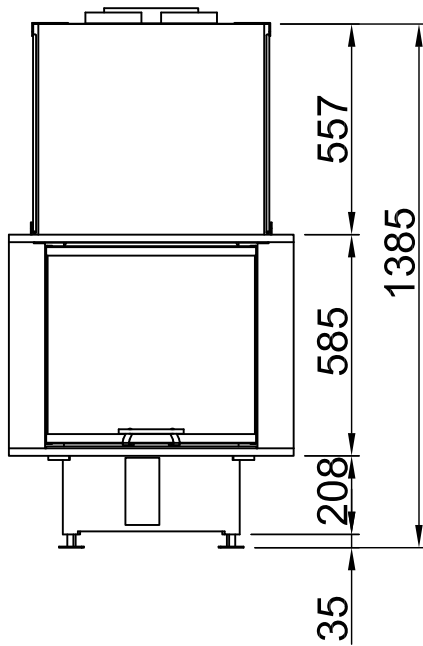

Arte U-90h + WLM, écran, en forme de U

8 côtés chanfreiné

2021/06

~1:20

*optional
*optional
*optional
*optional
*optional
*optional