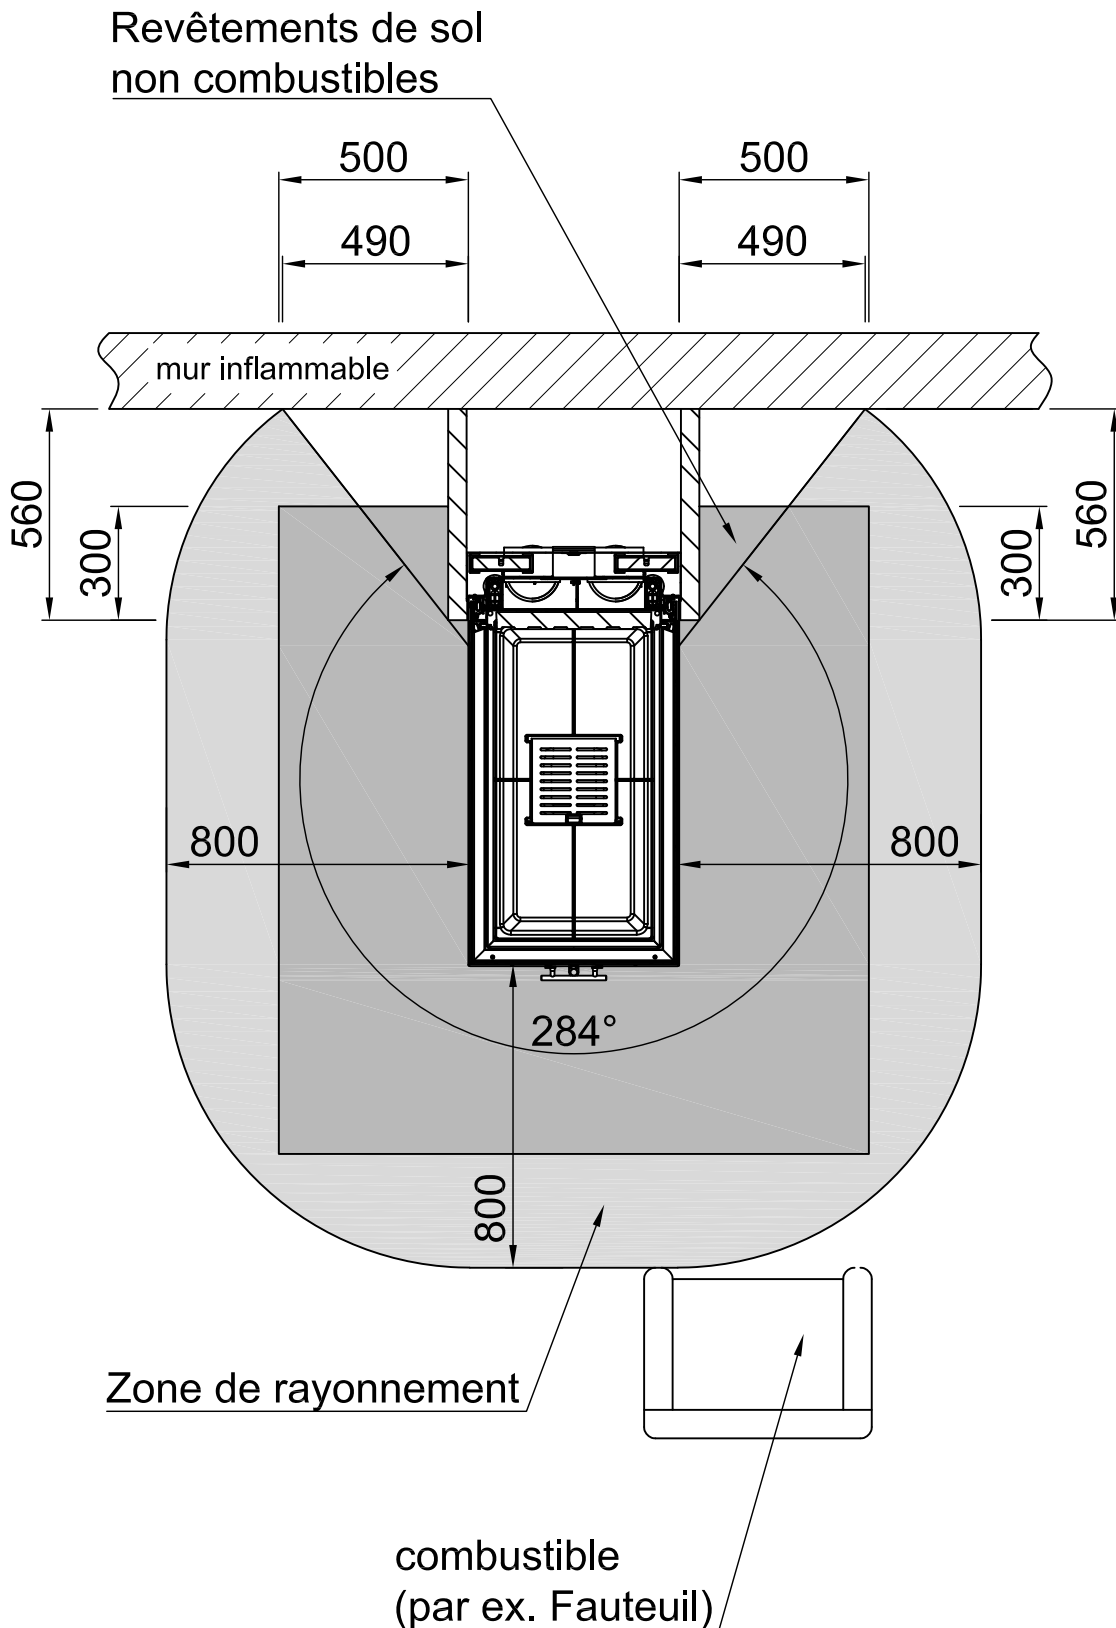

*optional
*optional
*optional
*optional
*optional
*optional