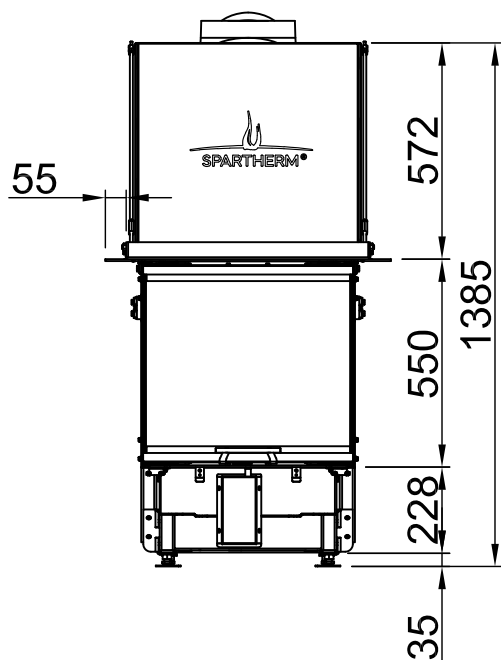

Arte U-90h, MLR

3 côtés

2020/08

~1:20

*optional
*optional
*optional
*optional
*optional
*optional