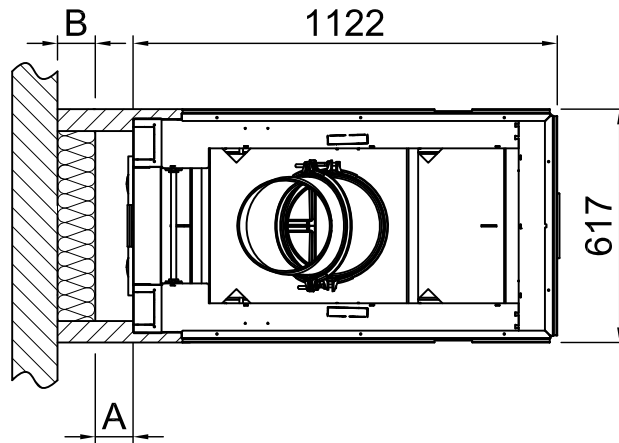

Distances - Chambre de combustion Arte U-90h

RLA

2020/01

-	Rayonnement de la fenêtre d'observation frontale (mm)			800
-	Rayonnement de la fenêtre d'observation latérale (mm)			800
-	Section minimale pour l'air circulant (cm²)			940
-	Section minimale pour l'air d'alimentation (cm²)			1130
		Mur/éléments de construction à protéger		Paroi/éléments de construction à ne pas protéger
A	Chambre de chauffage à distance (mm)	≥100		Entrefer >10
Champ d'application: Allemagne		SILCA 250KM Numéro d'agrément: Z-43.14-117 (en remplacement de la maçonnerie + isolation de référence)	Isolation de référence (laine de roche selon l'AGI-Q 132).	SILCA 250KM Numéro d'agrément: Z-43.14-117 (en remplacement de la isolation de référence 80mm)
B	Isolation thermique arrière¹ (mm)	50	60+100 Prémur	50
C	Isolation thermique sur le côté¹ (mm)	40	40+100 Prémur	-
-	Isolation thermique du plancher surélevé¹ (mm)	30	40	0
-	Plafond d'isolation thermique¹ (mm)	-	-	-
Champ d'application: Autres pays de l'UE		SILCA 250KM Numéro d'agrément: Z-43.14-117 (en remplacement de la maçonnerie + isolation de référence)	-	Respecter les directives spécifiques à chaque pays !
B	Isolation thermique arrière¹ (mm)	50	-	
C	Isolation thermique sur le côté¹ (mm)	40	-	
-	Isolation thermique du plancher surélevé¹ (mm)	30	-	
-	Plafond d'isolation thermique¹ (mm)	-	-	

¹ S'applique uniquement aux éléments de construction dont la valeur U (coefficient de transfert thermique) est > 0,4 $\frac{W}{m^2K}$.
Pour une valeur U < 0,4 $\frac{W}{m^2K}$, les exigences spécifiques à chaque pays doivent être respectées.

*optional
*optional
*optional
*optional
*optional
*optional