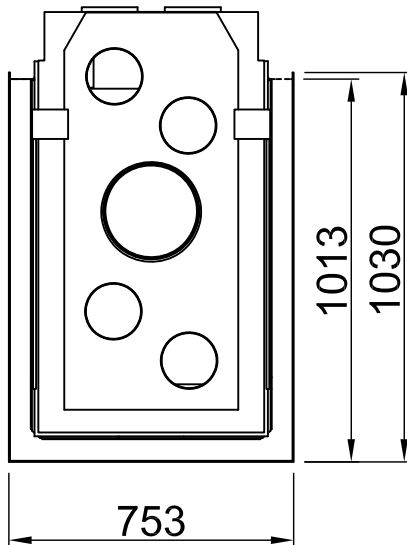

Arte U-90h + WLM, écran, en forme de U

5 côtés chanfreiné

2021/06

~1:20

*optional
*optional
*optional
*optional
*optional
*optional