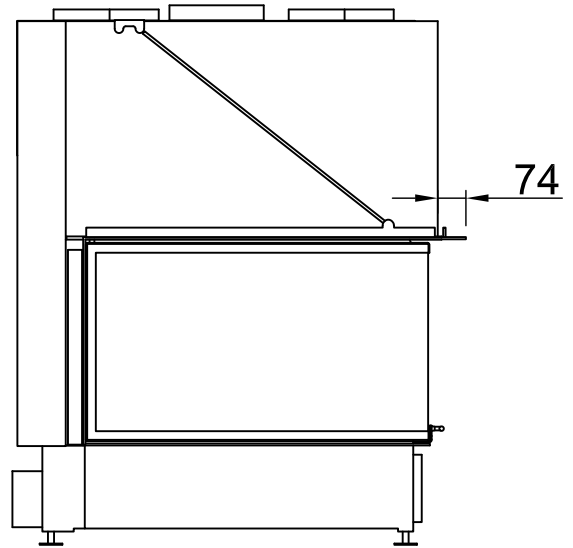

Arte U-90h + WLM, écran, en forme de U

5 côtés massif

2021/06

~1:20

*optional
*optional
*optional
*optional
*optional
*optional