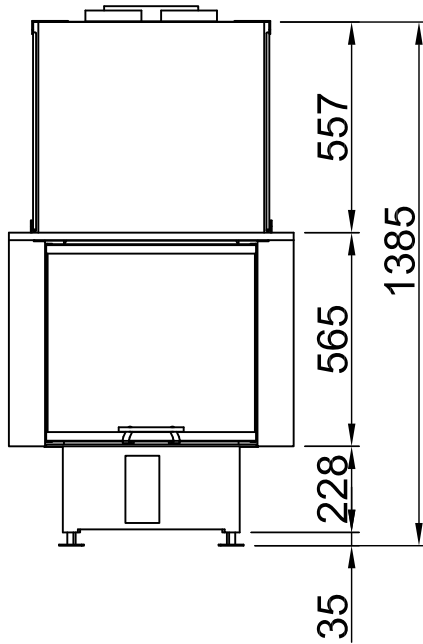

Arte U-90h + WLM, écran, en forme de U

5 côtés chanfreiné

2021/06

~1:20

*optional
*optional
*optional
*optional
*optional
*optional