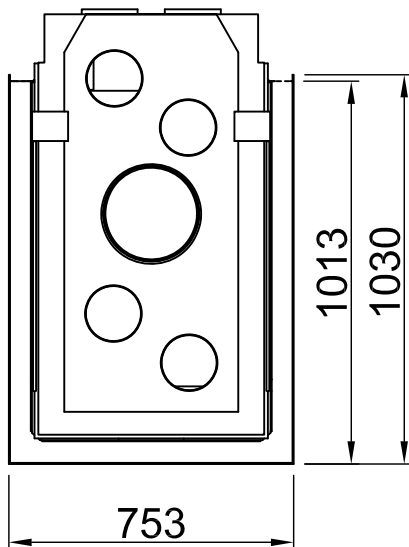

Arte U-90h + WLM, écran, en forme de U

8 côtés chanfreiné

2021/06

~1:20

*optional
*optional
*optional
*optional
*optional
*optional