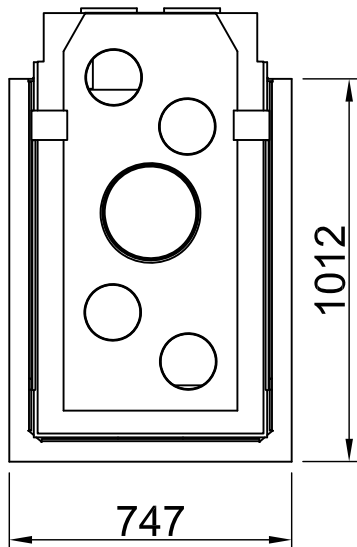

Arte U-90h + WLM, écran, en forme de U

5 côtés massif

2021/06

~1:20

*optional
*optional
*optional
*optional
*optional
*optional