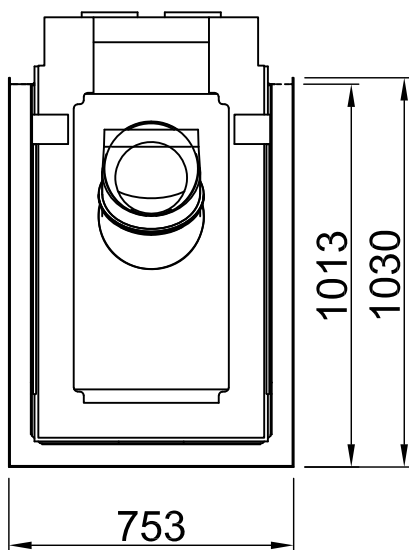

Arte U-90h, écran, en forme de U

8 côtés chanfreiné

2021/06

~1:20

*optional
*optional
*optional
*optional
*optionalny
*опционально