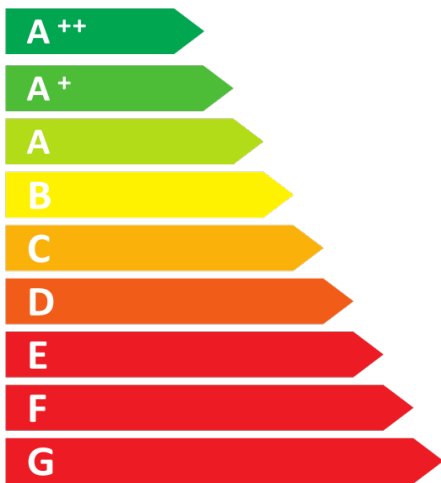

ENERG
енергия · ενεργεια

Cubo L

A+

5.9
kW

N.A.

ENERGIA · ЕНЕРГИЈА · ΕΝΕΡΓΕΙΑ · ENERGIJA · ENERGY · ENERGIE · ENERGI

2018/1186