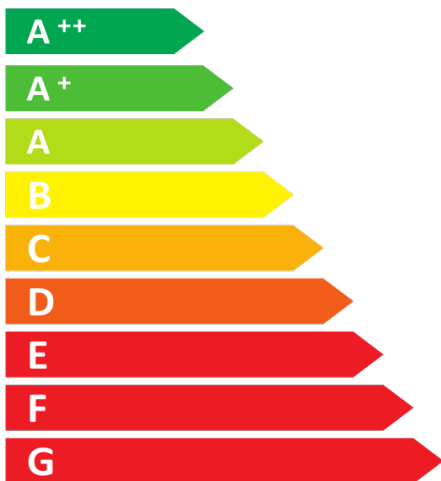

ENERG

енергия · ενεργεια

Varia 2L-100h 12,3 kW 2.0

A+

12.3
kW

N.A.

ENERGIA · ЕНЕРГИЯ · ΕΝΕΡΓΕΙΑ · ENERGIJA · ENERGY · ENERGIE · ENERGI

2018/1186