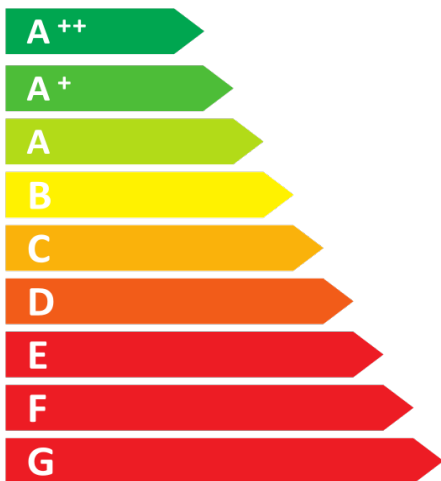

**ENERG**  
енергия · ενεργεια

**Varia AS-3RLh 11,7 kW**

**11.7**  
kW

**N.A.**

ENERGIA · ЕНЕРГИЈА · ΕΝΕΡΓΕΙΑ · ENERGIJA · ENERGY · ENERGIE · ENERGI

2018/1186