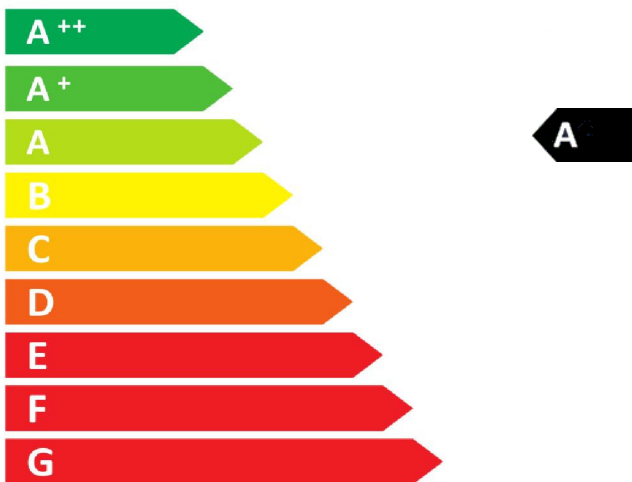

ENERG

енергия · ενεργεια

Premium A-U-90h

17,5 kW 1.0

17,5
kW

0,0

ENERGIA · ЕНЕРГИЈА · ΕΝΕΡΓΕΙΑ · ENERGIJA · ENERGY · ENERGIE · ENERGI

2018/1186