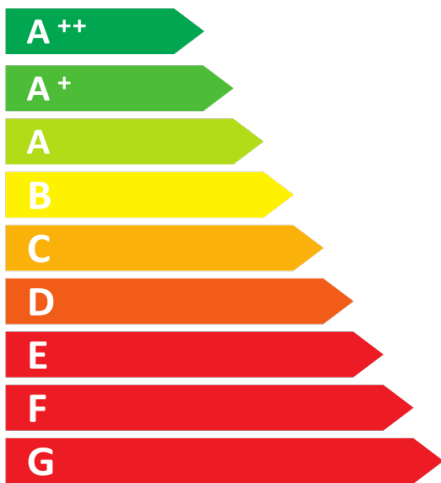

ENERG
енергия · ενεργεια

Premium A-U-70h T 11,6 kW

A+

11.6
kW

N.A.

ENERGIA · ЕНЕРГИЈА · ΕΝΕΡΓΕΙΑ · ENERGIJA · ENERGY · ENERGIE · ENERGI

2018/1186