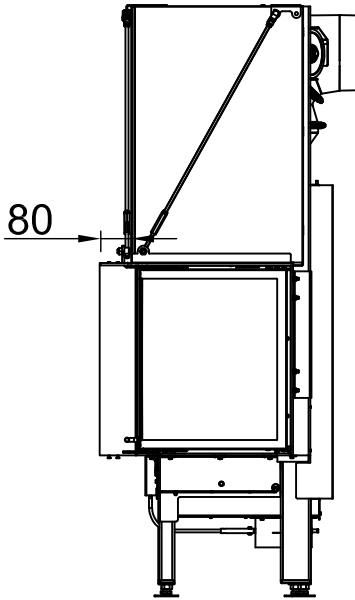

Varia 2R-80h 2.0, Screen, L-shaped

4-sided, solid

2022/06

~1:20

*optional
*opțional
*opcion
*opcionale
*opcional
*opcionale
*opcjonalny
*опціонально