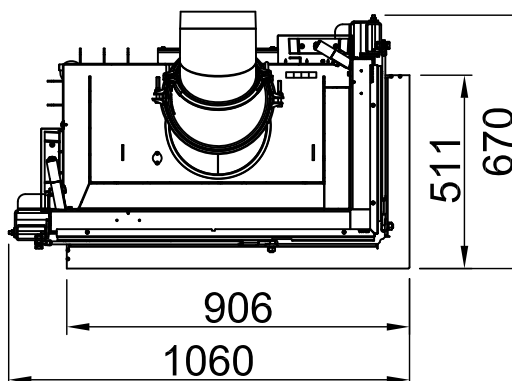

Varia 2R-80h 2.0, BLR, L-shaped

4-sided, solid

2022/06

~1:20

*optional
*optional
*optional
*optional
*optional
*optional