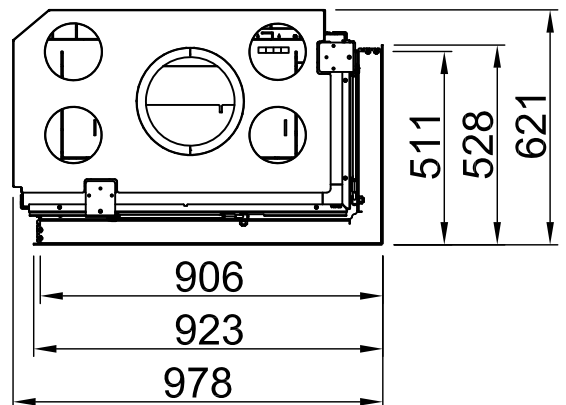

Varia 2R-80h 2.0 + WLM, Screen, L-shaped

6-sided, folded

2022/06

~1:20

*optional
*optional
*optional
*optional
*optional
*optional