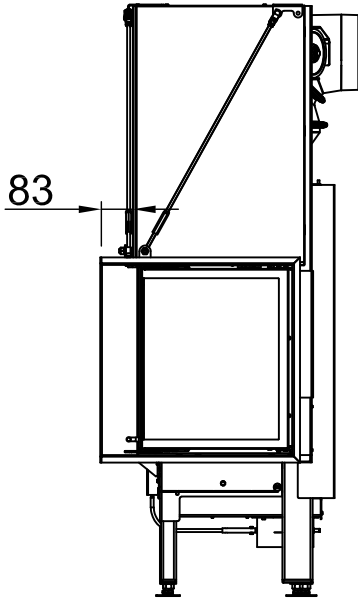

Varia 2R-80h 2.0, Screen, L-shaped

6-sided, folded

2022/06

~1:20

*optional
*opțional
*opcion
*opcionale
*opcional
*opcionale
*opcjonalny
*опціонально