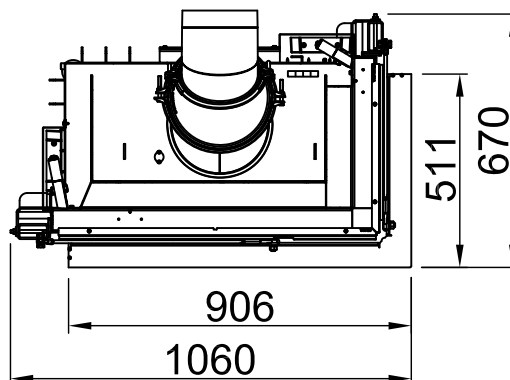

Varia 2R-80h 2.0, BLR, L-shaped

6-sided, solid

2022/06

~1:20

*optional
*optional
*optional
*optional
*optional
*optional