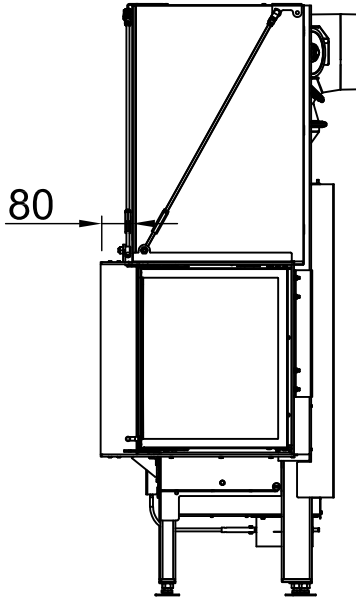

Varia 2R-80h 2.0, Screen, L-shaped

6-sided, solid

2022/06

~1:20

*optional
*optional
*optional
*optional
*optionalny
*опционально