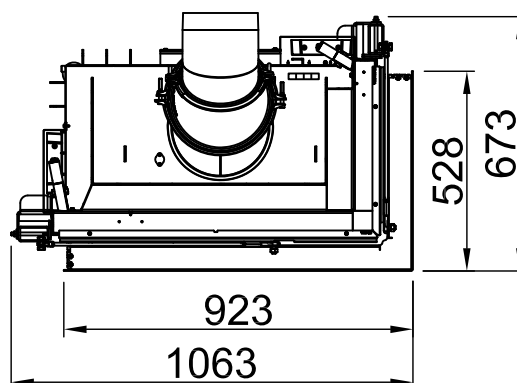

Varia 2R-80h 2.0, BLR, L-shaped

6-sided, folded

2022/06

~1:20

*optional
*optional
*optional
*optional
*optional
*optional