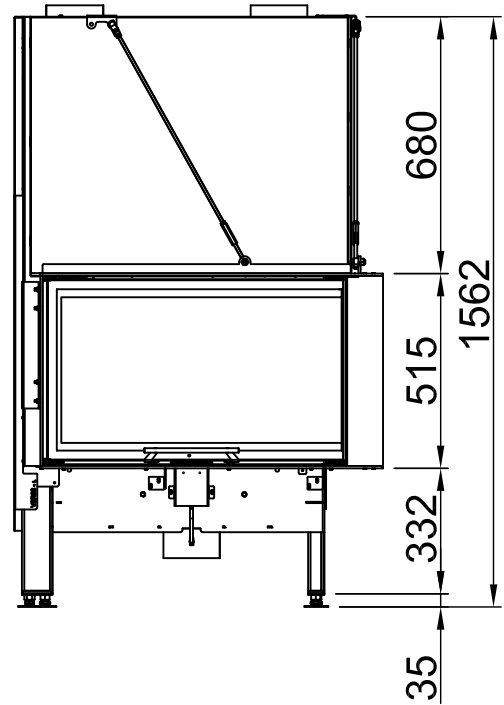

Varia 2R-80h 2.0 + WLM, Screen, L-shaped

6-sided, solid

2022/06

~1:20

*optional
*optional
*optional
*optional
*optional
*optionalny
*опционально