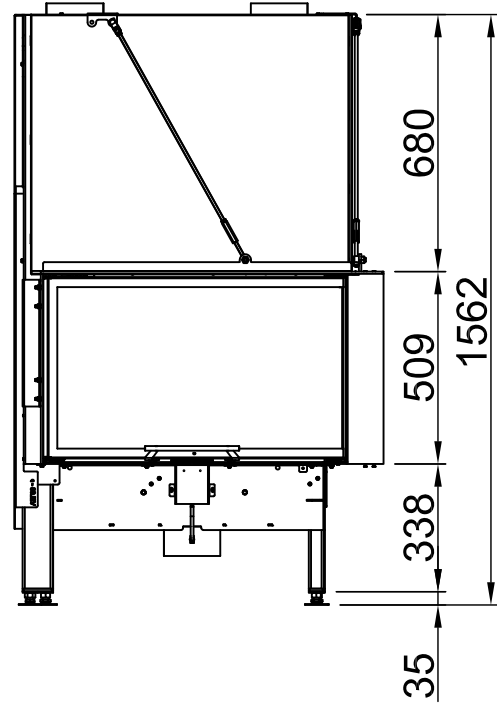

Varia 2R-80h 2.0 + WLM, Screen, L-shaped

4-sided, solid

2022/06

~1:20

*optional
*optional
*optional
*optional
*optional
*optional