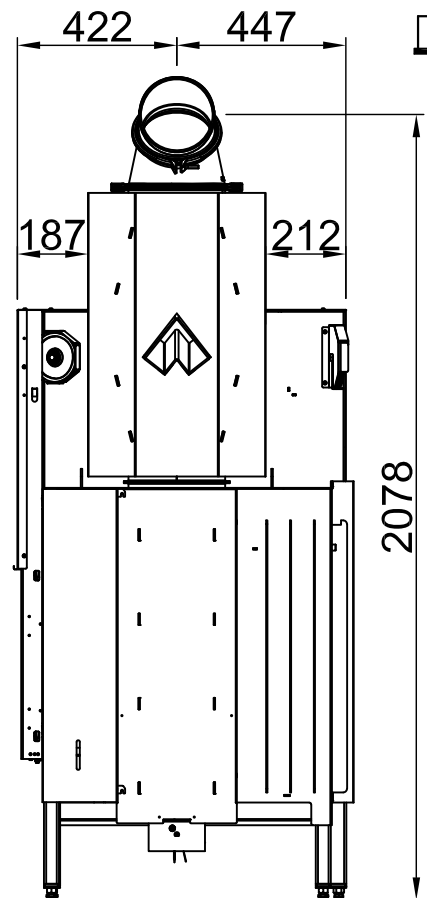

*optional
*optional
*optional
*optional
*optional
*optional