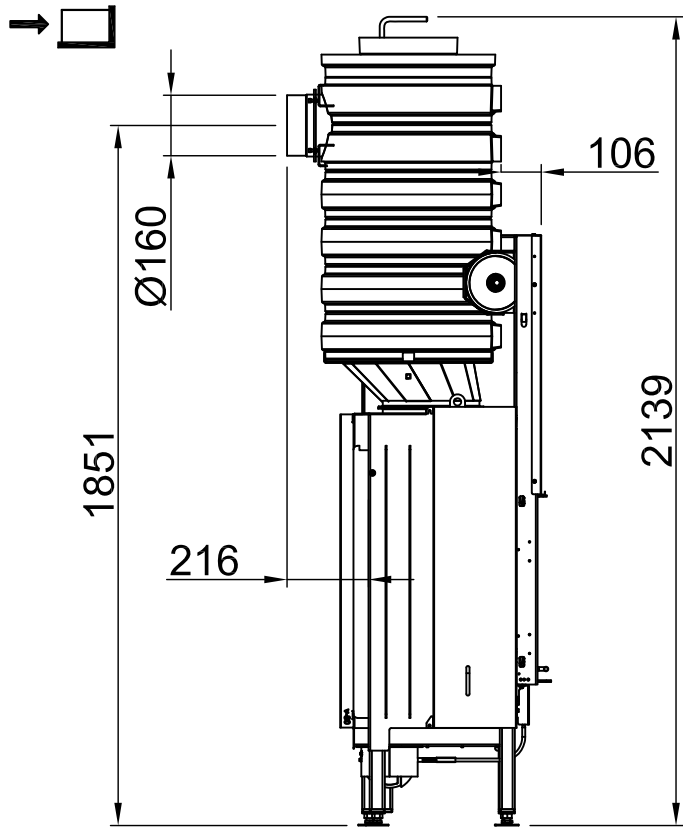

Rear outlet, Eccentric adapter