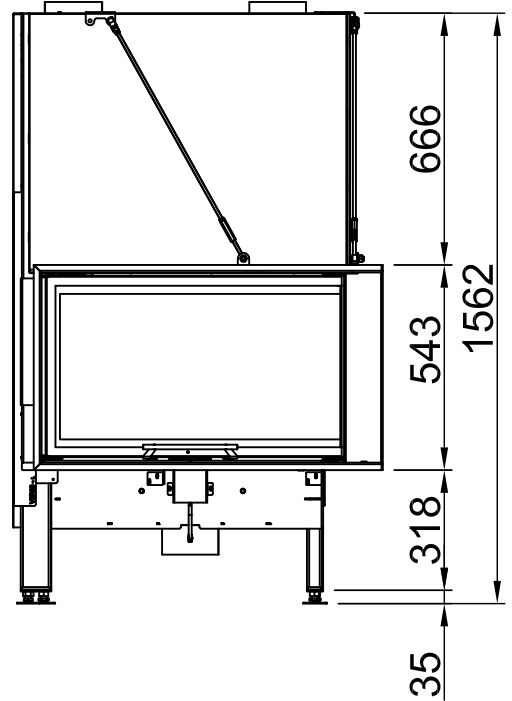

Varia 2R-80h 2.0 + WLM, Screen, L-shaped

6-sided, folded

2022/06

~1:20

*optional
*optional
*optional
*optional
*optional
*optional