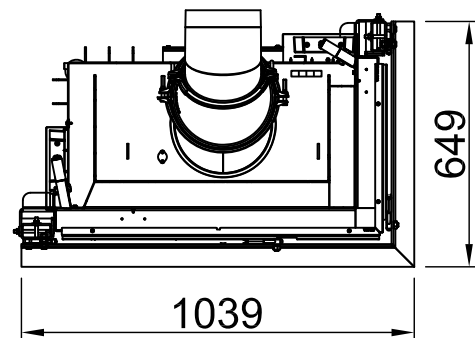

Varia 2R-80h 2.0, MLR, L-shaped

2-sided

2022/06

~1:20

*optional
*optional
*optional
*optional
*optionalny
*опционально