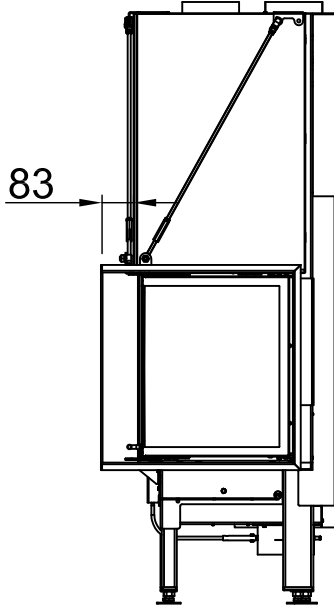

Varia 2R-80h 2.0 + WLM, Screen, L-shaped

6-sided, folded

2022/06

~1:20

*optional
*optional
*optional
*optional
*optional
*optional