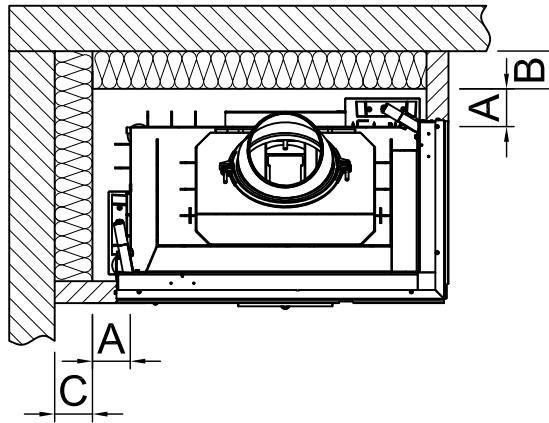

Distances to convection chamber Varia 2R-80h 2.0

RLA

2022/05

-	Radiation range of the front view window (mm)		1400
-	Radiation range of the front view window, lateral (mm)		700
-	Minimum cross section for circulating air (cm²)		1296
-	Minimum cross section for circulating air (cm²)		1620
		Wall/components to be protected	
		Wall/components not to be protected	
A	Distance to convection chamber (mm)	≥120	
scope: Germany		SILCA 250KM admission No.: Z-43.14-117 (as a replacement for additional walling+ reference insulation)	Rock wool mats in acc. with AGI- 132 Q
		SILCA 250KM admission No.: Z-43.14-117 (as a replacement for reference insulation 80mm)	
B	Thermal insulation, rear¹ (mm)	120	140+100 additional walling
C	Thermal insulation, lateral¹ (mm)	100	120+100 additional walling
-	Thermal insulation, Floor¹ (mm)	0	0
-	Thermal insulation, Ceiling¹ (mm)	30	30
scope: other EU-countries		SILCA 250KM admission No.: Z-43.14-117 (as a replacement for additional walling+ reference insulation)	-
		Observe country-specific requirements!	
B	Thermal insulation, rear¹ (mm)	120	-
C	Thermal insulation, lateral¹ (mm)	100	-
-	Thermal insulation, Floor¹ (mm)	0	-
-	Thermal insulation, Ceiling¹ (mm)	30	-
¹ Applies only to components with a U-value (Heat transfer coefficient) > 0,4 $\frac{W}{m^2K}$. With a U-value < 0,4 $\frac{W}{m^2K}$ the country-specific requirements must be observed.			

*optional
*optional
*optional
*optional
*optional
*optional