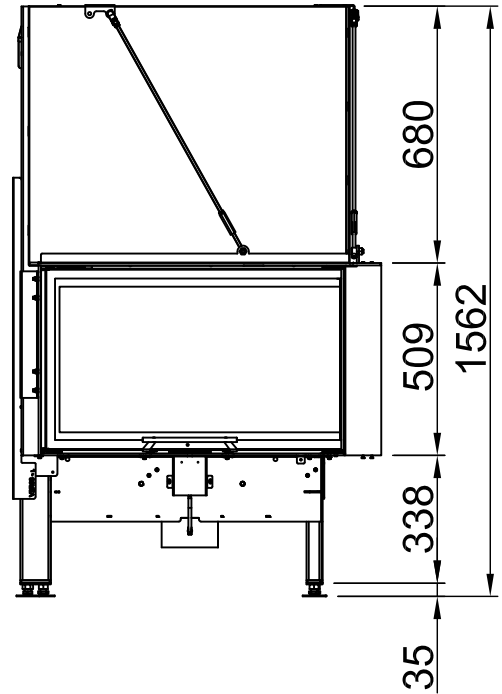

Varia 2R-80h 2.0, Screen, L-shaped

4-sided, solid

2022/06

~1:20

*optional
*opțional
*opcion
*opcionale
*opcional
*opcionale
*opcjonalny
*опціонально