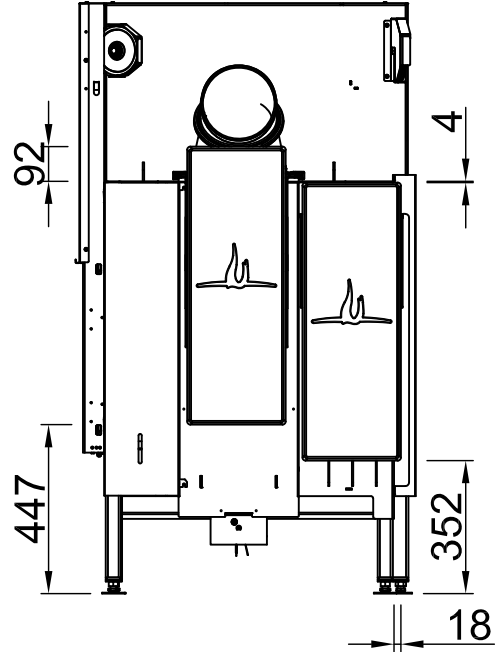

Varia 2R-80h 2.0 + eboris-akku

RLA

2022/06

~1:20

*optional
*opțional
*opcionale
*opcional
*opcionele
*opcjonalny
*опціонально