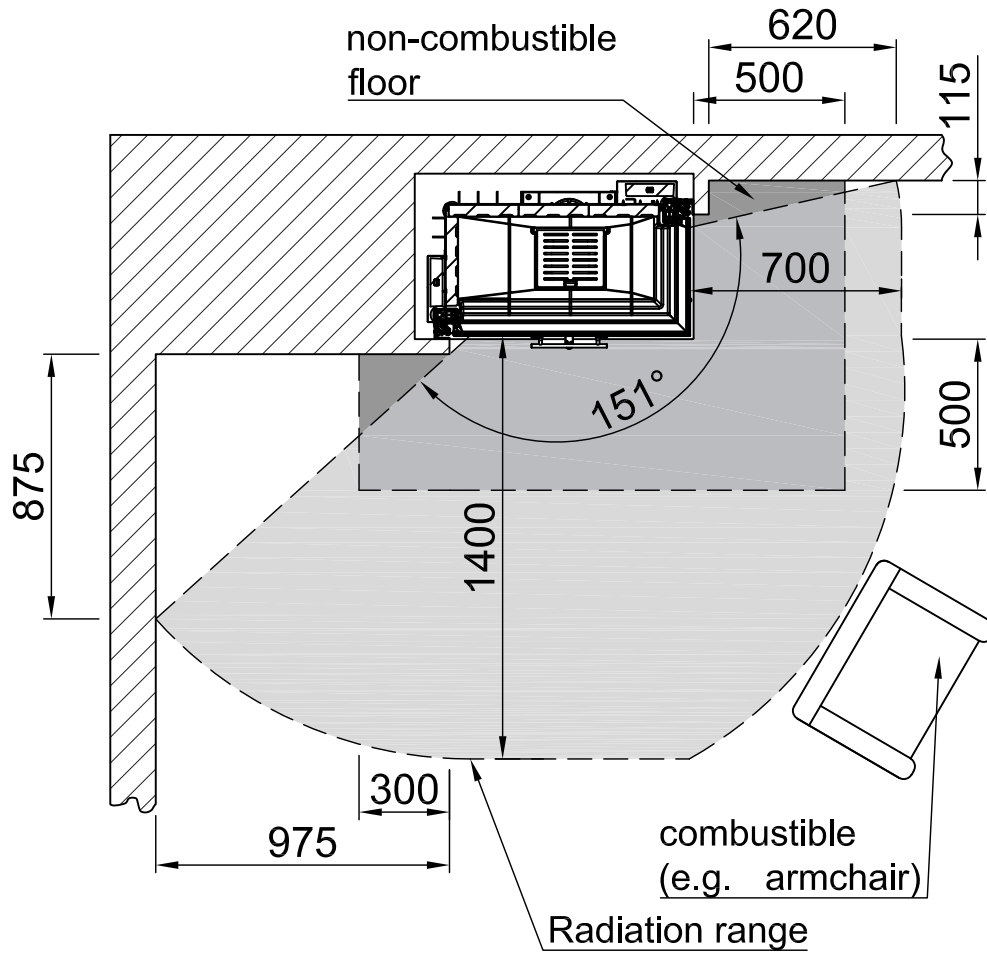

*optional
*optional
*optional
*optional
*optional
*optional