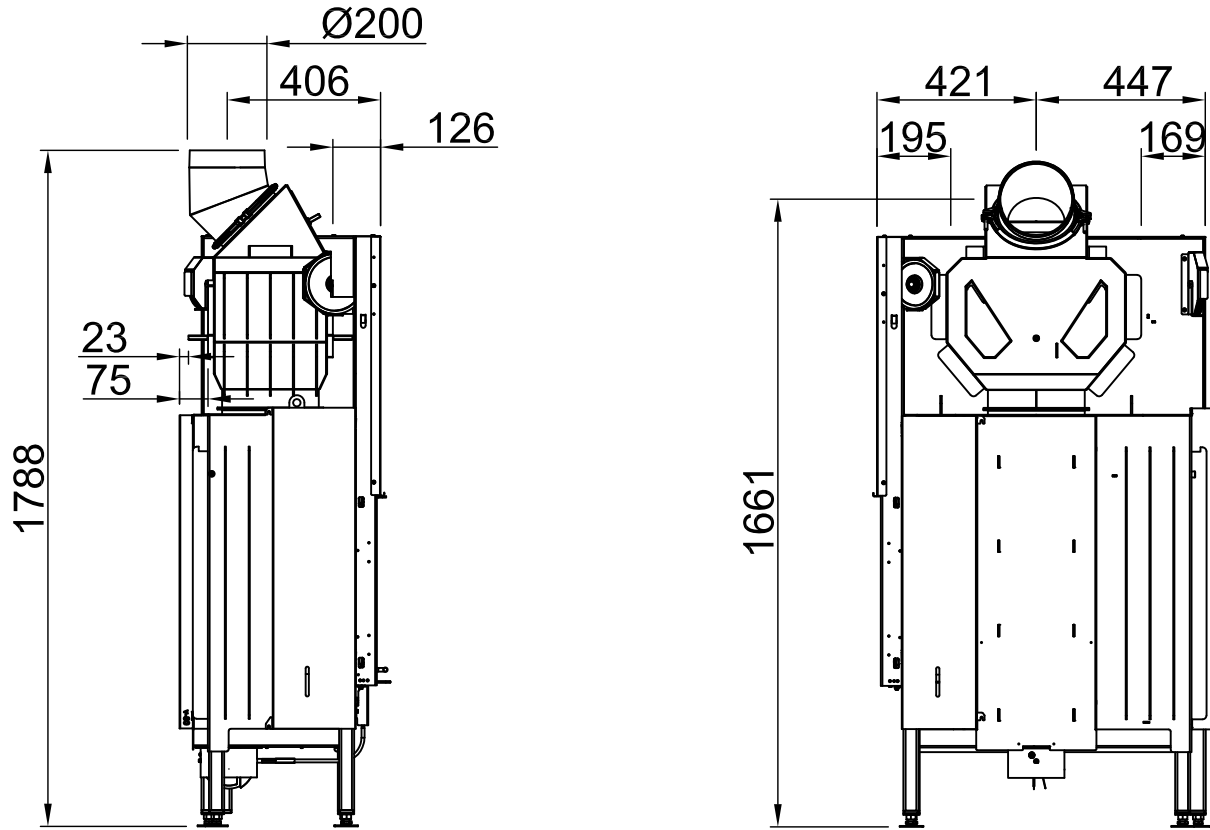

Varia 2R-80h 2.0 + Top aggregat

RLA

2022/05

~1:20

*optional
*opțional
*opcionale
*opcional
*opcionele
*opcjonalny
*опціонально