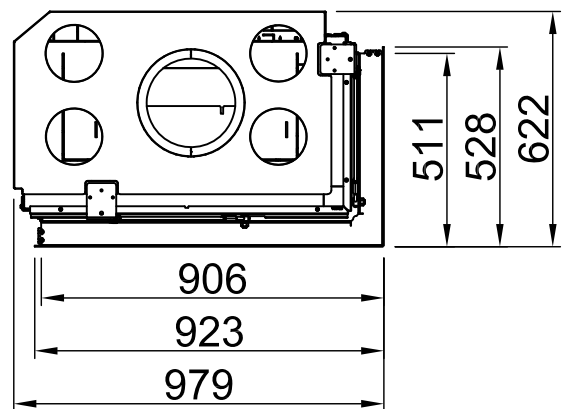

Varia 2R-80h 2.0 + WLM, Screen, L-shaped

4-sided, folded

2022/06

~1:20

*optional
*optional
*optional
*optional
*optional
*optional
*optional