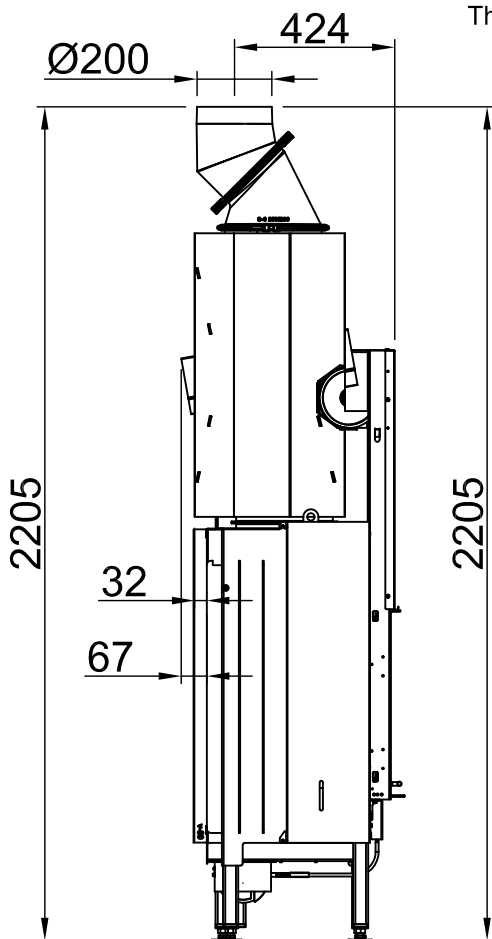

Varia 2R-80h 2.0 + Thermobox

RLA

2022/05

*optional
*optional
*optional
*optional
*optional
*optional