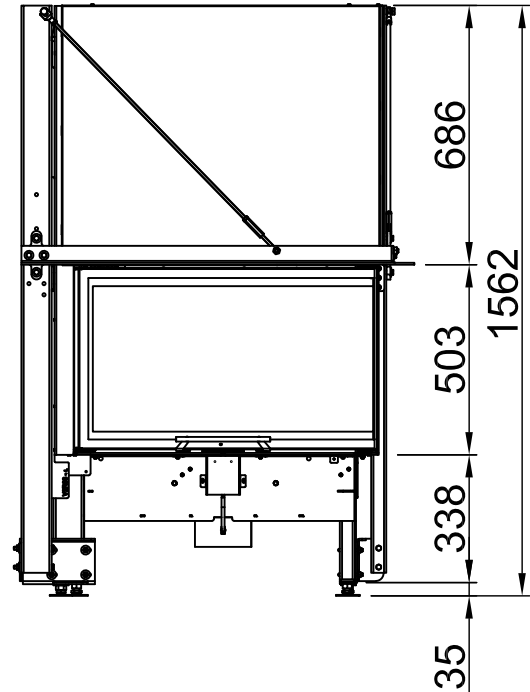

Varia 2R-80h 2.0, MLR, L-shaped

2-sided

2022/06

~1:20

*optional
*optional
*optional
*optional
*optionalny
*опционально