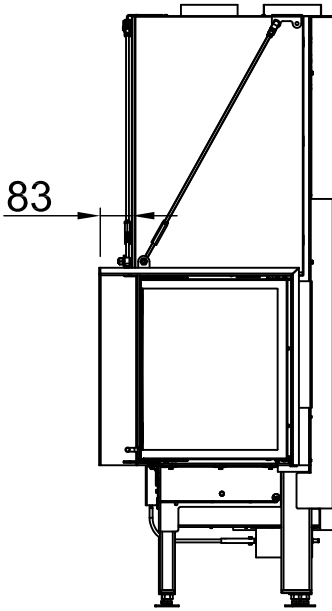

Varia 2R-80h 2.0 + WLM, Screen, L-shaped

4-sided, folded

2022/06

~1:20

*optional
*optional
*optional
*optional
*optional
*optional
*optional