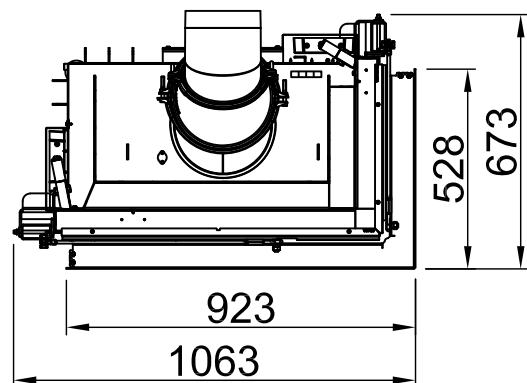

Varia 2R-80h 2.0, BLR, L-shaped

4-sided, folded

2022/06

~1:20

*optional
*optional
*optional
*optional
*optionalny
*опционально