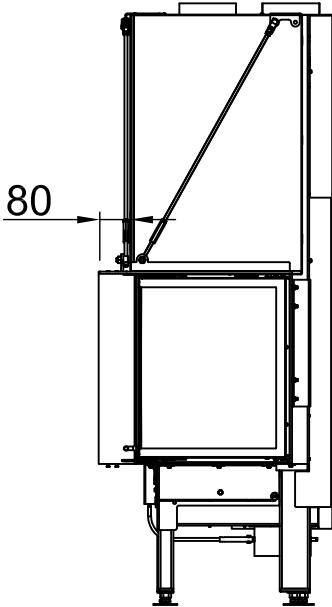

Varia 2R-80h 2.0 + WLM, Screen, L-shaped

4-sided, solid

2022/06

~1:20

*optional
*optional
*optional
*optional
*optional
*optional