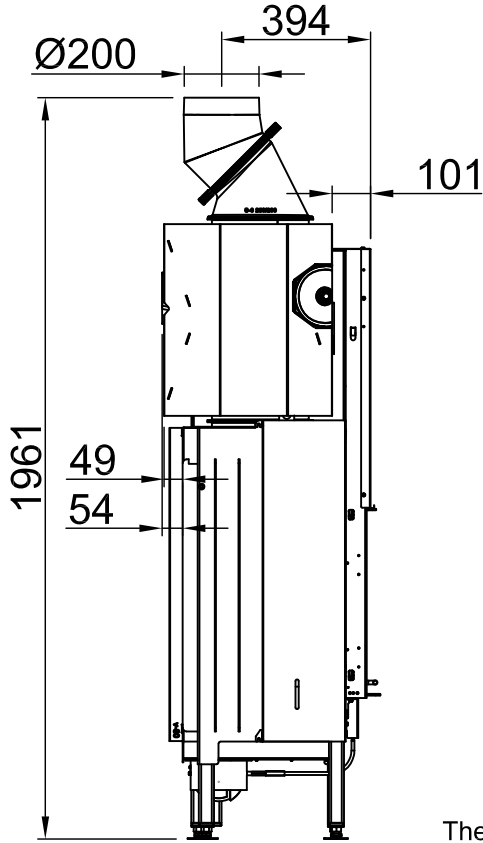

Thermobox, sleek

Thermobox, sleek

Varia 2R-80h 2.0 + Thermobox

RLA

2022/05

Thermobox, wide