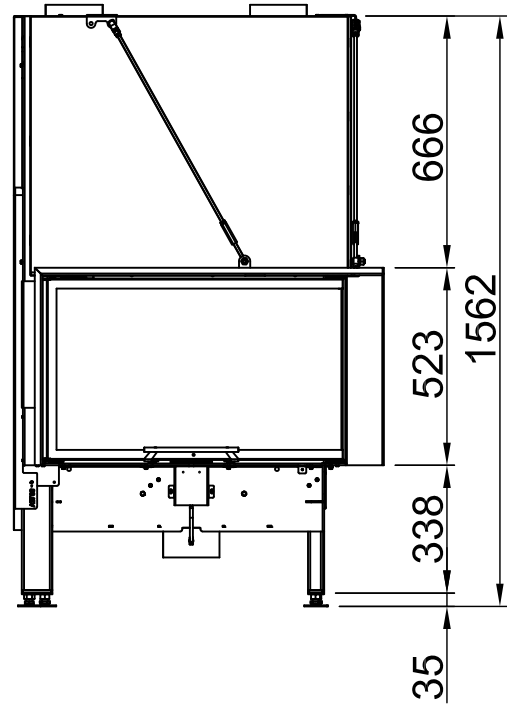

Varia 2R-80h 2.0 + WLM, Screen, L-shaped

4-sided, folded

2022/06

~1:20

*optional
*optional
*optional
*optional
*optional
*optional
*optional