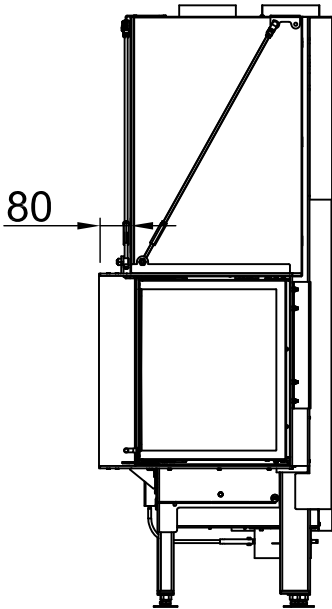

Varia 2R-80h 2.0 + WLM, Screen, L-shaped

6-sided, solid

2022/06

~1:20

*optional
*optional
*optional
*optional
*optional
*optionalny
*опционально