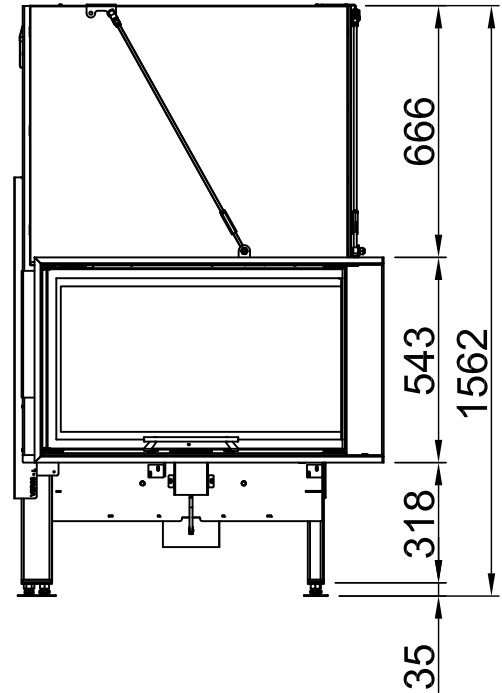

Varia 2R-80h 2.0, Screen, L-shaped

6-sided, folded

2022/06

~1:20

*optional
*opțional
*opcion
*opcionale
*opcional
*opcionale
*opcjonalny
*опціонально