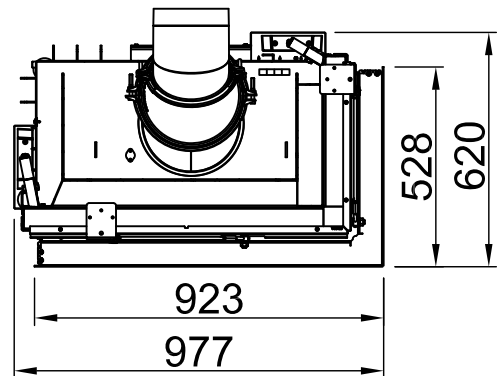

Varia 2R-80h 2.0, Screen, L-shaped

6-sided, folded

2022/06

~1:20

*optional
*opțional
*opcion
*opcionale
*opcional
*opcionale
*opcjonalny
*опціонально