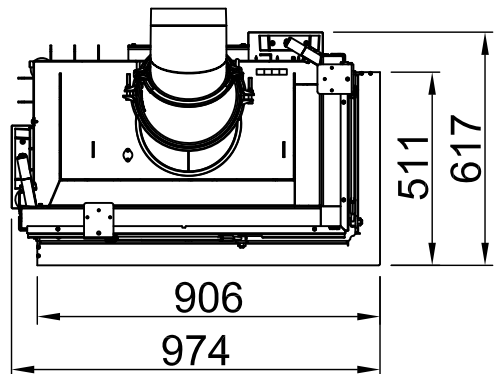

Varia 2R-80h 2.0, Screen, L-shaped

6-sided, solid

2022/06

~1:20

*optional
*optional
*optional
*optional
*optionalny
*опционально