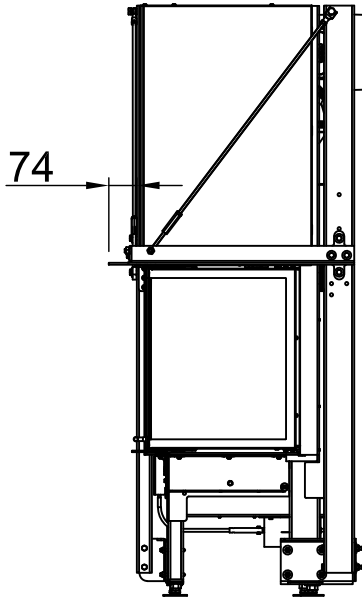

Varia 2R-80h 2.0, MLR, L-shaped

2-sided

2022/06

~1:20

*optional
*optional
*optional
*optional
*optionalny
*опционально