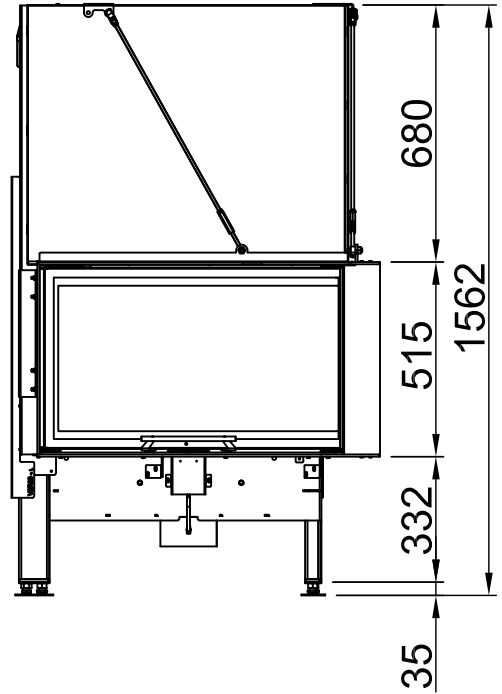

Varia 2R-80h 2.0, Screen, L-shaped

6-sided, solid

2022/06

~1:20

*optional
*optional
*optional
*optional
*optionalny
*опционально