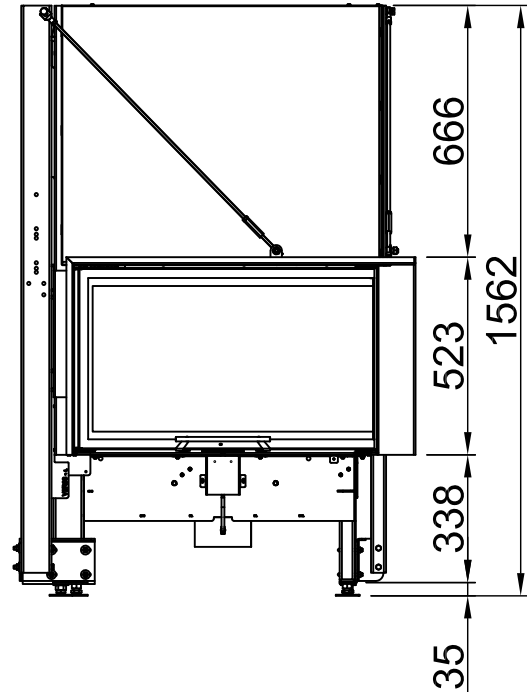

Varia 2R-80h 2.0, BLR, L-shaped

4-sided, folded

2022/06

~1:20

*optional
*optional
*optional
*optional
*optionalny
*опционально