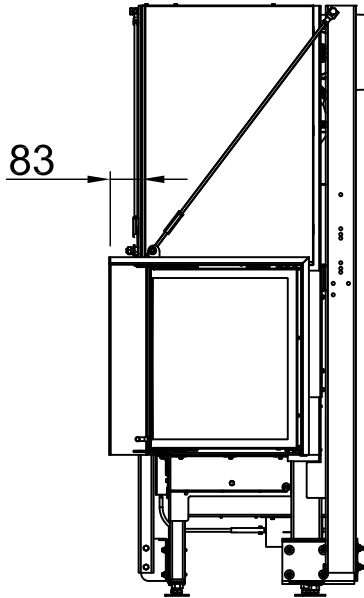

Varia 2R-80h 2.0, BLR, L-shaped

4-sided, folded

2022/06

~1:20

*optional
*optional
*optional
*optional
*optionalny
*опционально