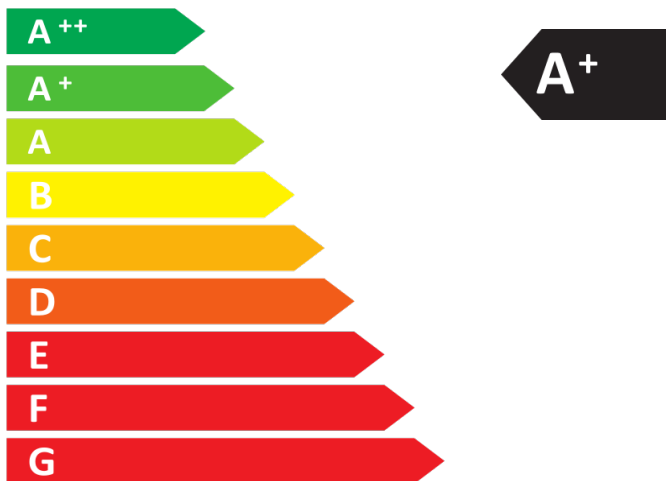

ENERG

енергия · ενεργεια

LK L 800 D8 7,9 kW

7.9
kW

N.A.

ENERGIA · ЕНЕРГИЈА · ΕΝΕΡΓΕΙΑ · ENERGIJA · ENERGY · ENERGIE · ENERGI

2018/1186