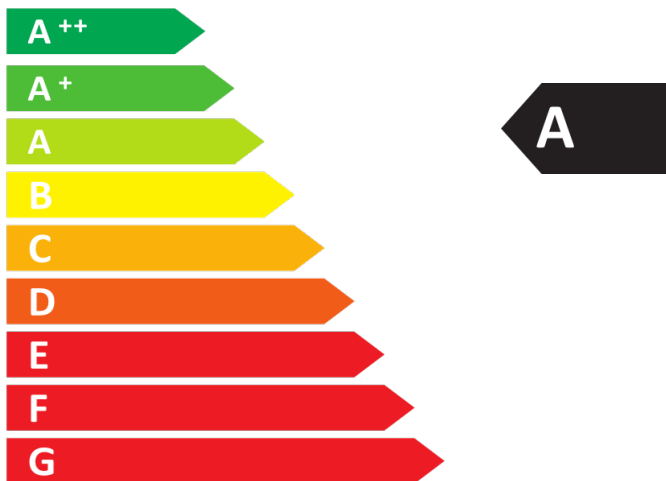

ENERG
енергия · ενεργεια

Senso L klassik 5,9 kW 2.0

5.9
kW

N.A.

ENERGIA · ЕНЕРГИЈА · ΕΝΕΡΓΕΙΑ · ENERGIJA · ENERGY · ENERGIE · ENERGI

2018/1186