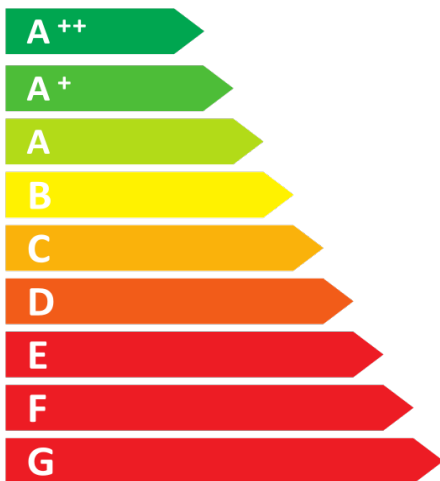

ENERG

енергия · ενεργεια

Varia 2R-62h RLU 6,9 kW

A+

6.9
kW

N.A.

ENERGIA · ЕНЕРГИЈА · ΕΝΕΡΓΕΙΑ · ENERGIJA · ENERGY · ENERGIE · ENERGI

2018/1186