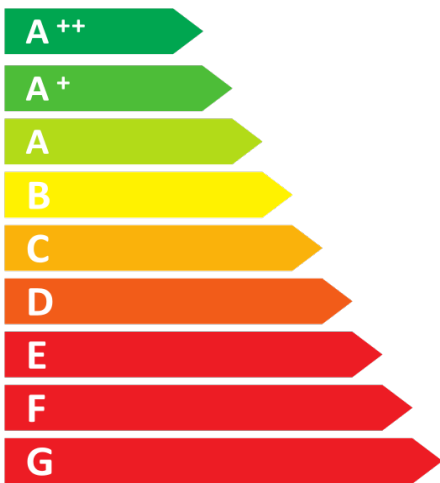

ENERG

енергия · ενεργεια

Varia 1Vh H2O XXL 21,0 kW

6.0
kW

15.0
kW

ENERGIA · ЕНЕРГИЈА · ΕΝΕΡΓΕΙΑ · ENERGIJA · ENERGY · ENERGIE · ENERGI

2018/1186