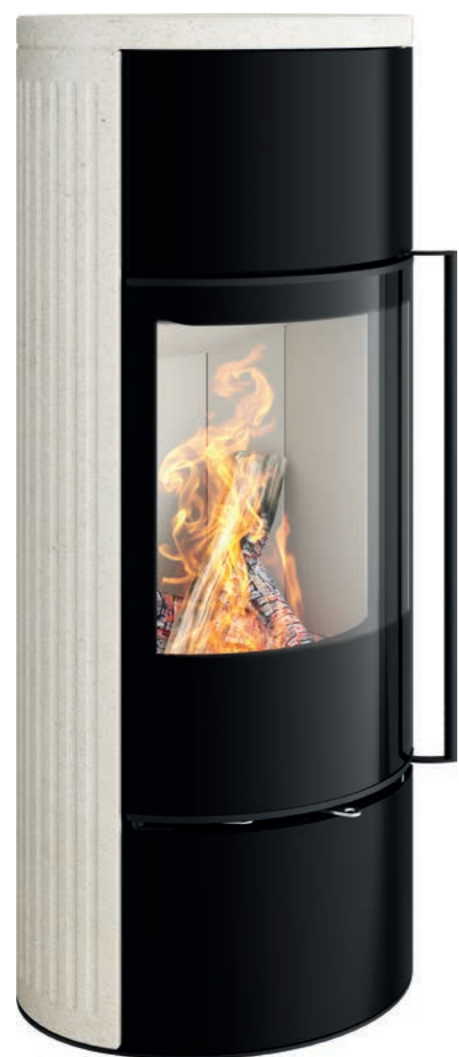

4,5 – 7,7 kW

A

5,9 kW

SENSO

Zeitlos in klassischer Form

Senso L klassik

Mit seiner hochwertigen Verkleidung aus dem strahlend hellen portugiesischen Kalkstein Porto blanco erinnert das Design des Senso L klassik an eine hellenistische Säule. In einem eleganten Kontrast stehen dabei der dunkle Korpus und der helle Stein der Verkleidung. So entsteht ein optisch interessantes Spannungsfeld, das ein prasselndes Kaminfeuer eindrucksvoll umrahmt – für ein einzigartiges Flammenspiel.