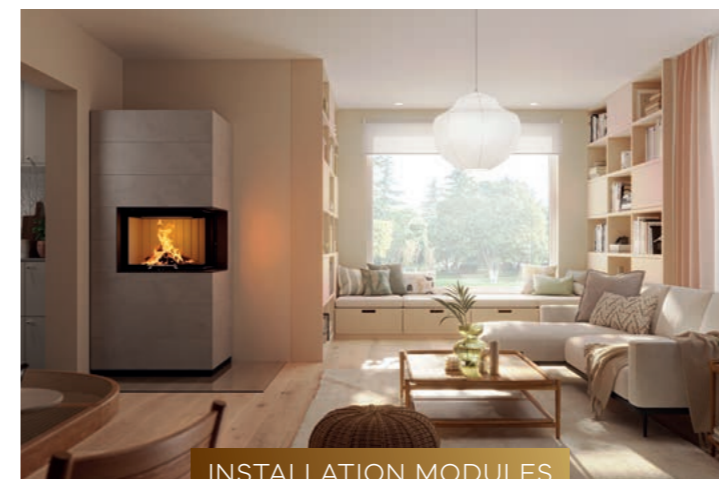

INSTALLATION MODULES
SIM SERIE