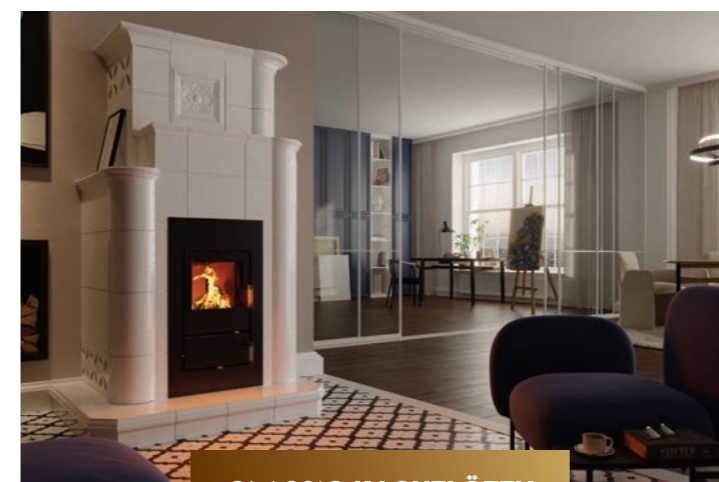

KAMINKASSETTEN
UND KAMINTÜREN

CLASSIC KACHELÖFEN

DEKO-FEUER

LIVING FIRE

by SPARTHERM®

FACHHÄNDLER

www.facebook.com/spartherm

www.instagram.com/spartherm