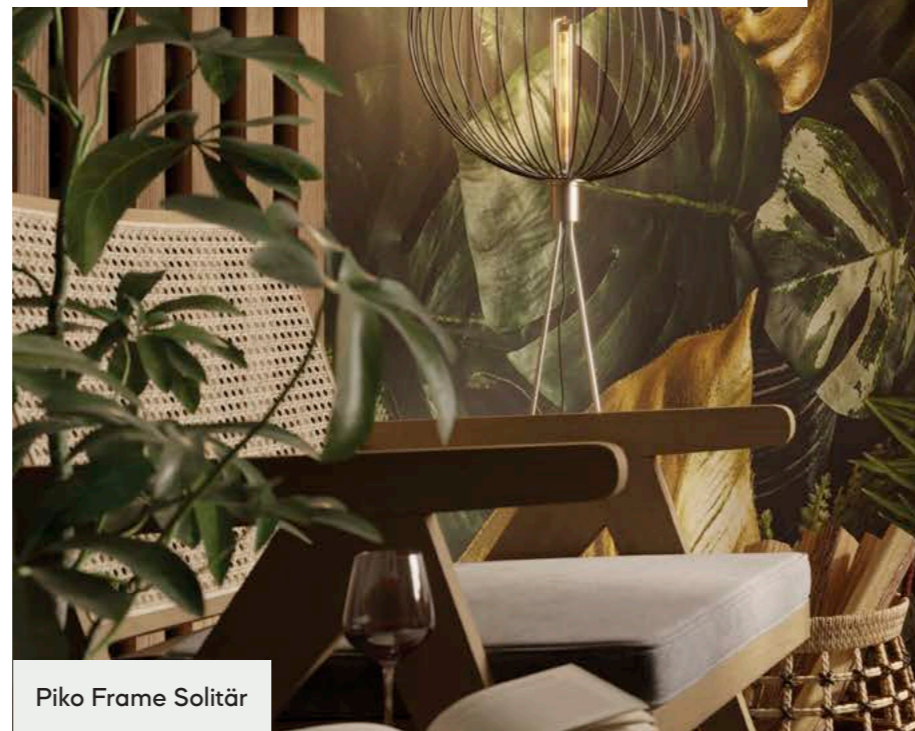

5,9 kW

PIKO FRAME

Klares Design, Feuer im Fokus

Mit klaren, geometrischen Formen setzt der Kaminofen Piko Frame Solitär Akzente im Interieur. Zwei hohe, L-förmige Sichtscheiben bieten eine beeindruckende Sicht auf das Feuer. Elegante Gestaltungselemente wie ein langgezogener Türgriff und schmale Schattenfugen betonen das geradlinige Design. Als zwei von zehn vorkonfigurierten Varianten ist das Modell Piko Frame Solitär in den Farben Weiß und Titan eine ideale Lösung für jede Raumsituation.