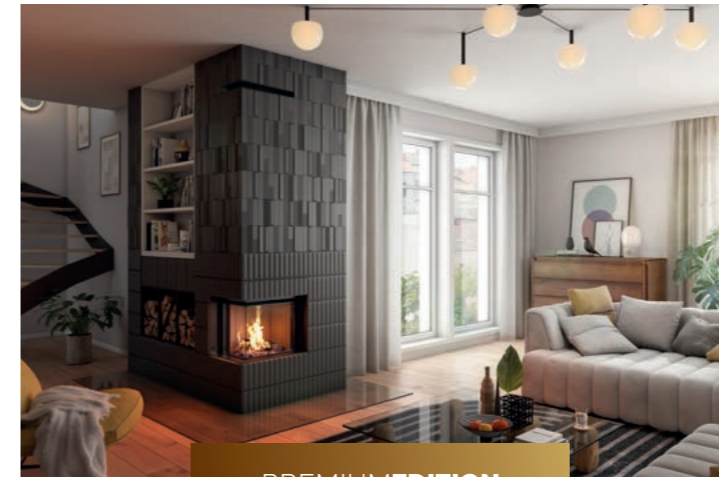

PREMIUMEDITION