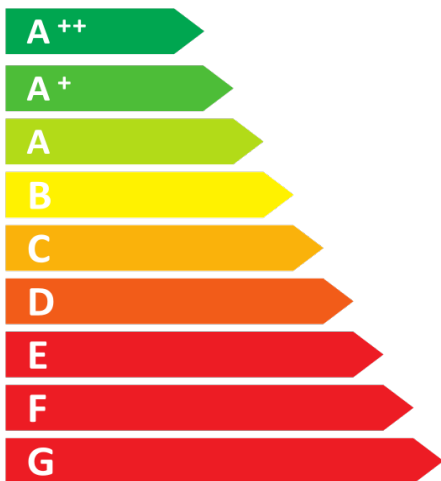

# ENERG

енергия · ενεργεια

## LK S 600 5,1 kW ITA 2.0

**A+**

**5.1**  
kW

**N.A.**

ENERGIA · ЕНЕРГИЈА · ΕΝΕΡΓΕΙΑ · ENERGIJA · ENERGY · ENERGIE · ENERGI

2018/1186