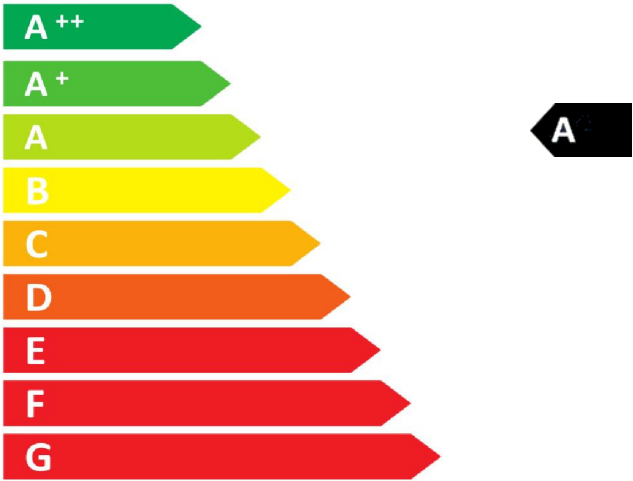

**ENERG**  
енергия · ενεργεια

Lungo 2L 8,4 kW 2.0

8,4  
kW

0,0

ENERGIA · ЕНЕРГИЈА · ΕΝΕΡΓΕΙΑ · ENERGIJA · ENERGY · ENERGIE · ENERGI

2018/1186