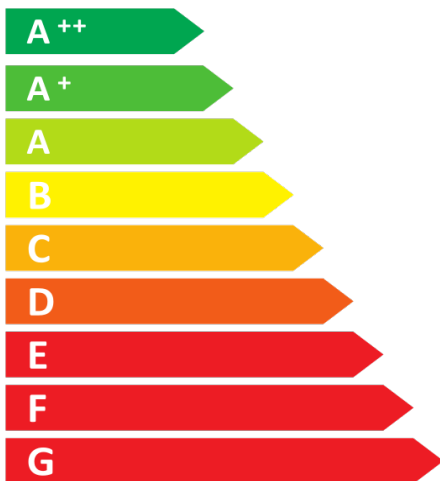

ENERG

енергия · ενεργεια

Varia 2Lh 57 N 12,0 kW

12.0
kW

N.A.

ENERGIA · ЕНЕРГИЈА · ΕΝΕΡΓΕΙΑ · ENERGIJA · ENERGY · ENERGIE · ENERGI

2018/1186