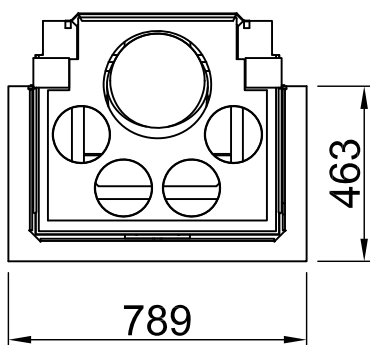

Arte 3RL-60h + WLM, écran, en forme de U

8 côtés massif

2021/06

~1:20

*optional
*optional
*optional
*optional
*optionalny
*опционально