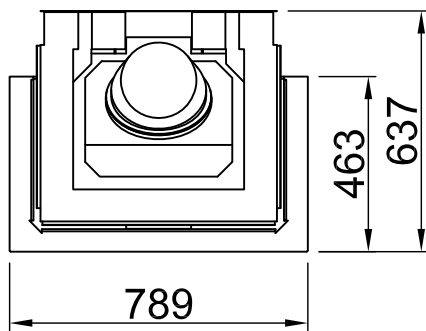

Arte 3RL-60h, écran, en forme de U

8-côtés, massif

2019/06

~1:20

*optional
*optional
*optional
*optional
*optional
*optional