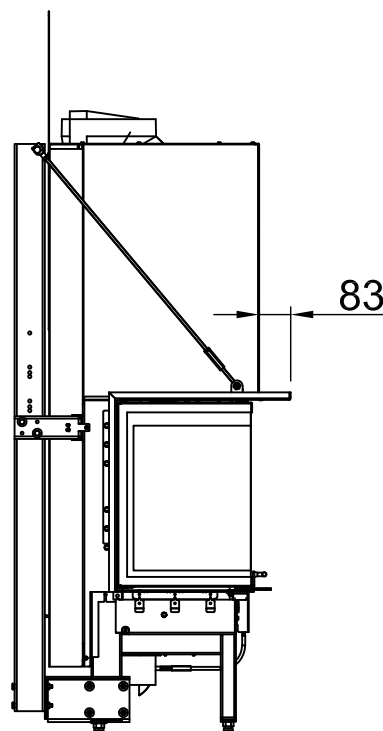

Arte 3RL-60h, BLR, en forme de U

5 côtés chanfreiné

2020/08

~1:20

*optional
*optional
*optional
*optional
*optionalny
*опционально