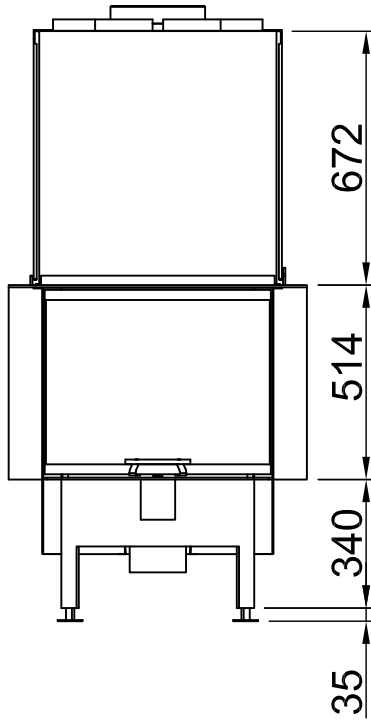

Arte 3RL-60h + WLM, écran, en forme de U

5 côtés massif

2021/06

~1:20

*optional
*optional
*optional
*optional
*optionalny
*опционально