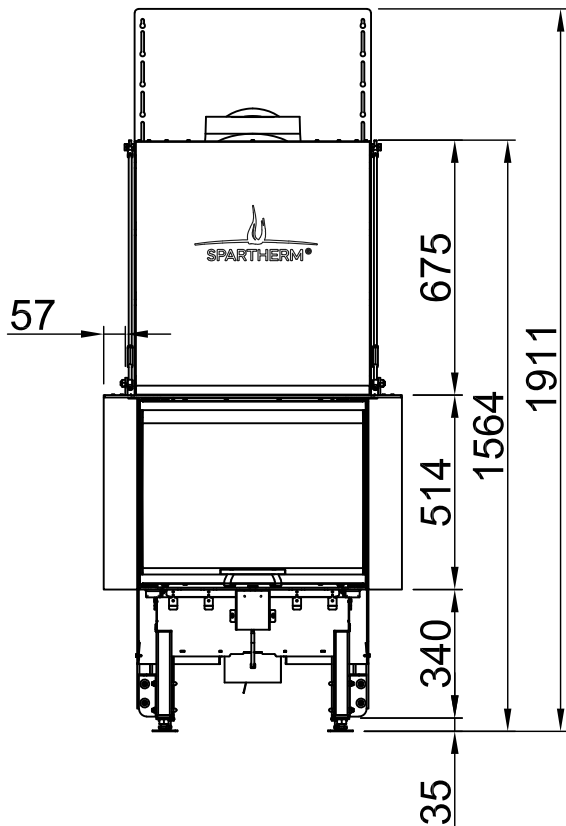

Arte 3RL-60h, BLR, en forme de U

5 côtés massif

2020/08

~1:20

*optional
*optional
*optional
*optional
*optional
*optional