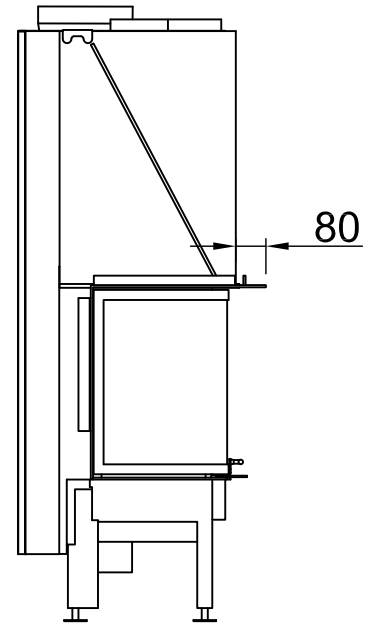

Arte 3RL-60h + WLM, écran, en forme de U

5 côtés massif

2021/06

~1:20

*optional
*optional
*optional
*optional
*optionalny
*опционально