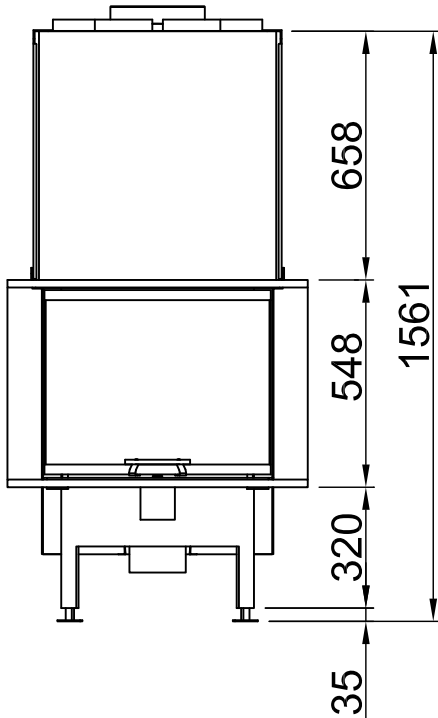

Arte 3RL-60h + WLM, écran, en forme de U

8 côtés chanfreiné

2021/06

~1:20

*optional
*optional
*optional
*optional
*optionalny
*опционально