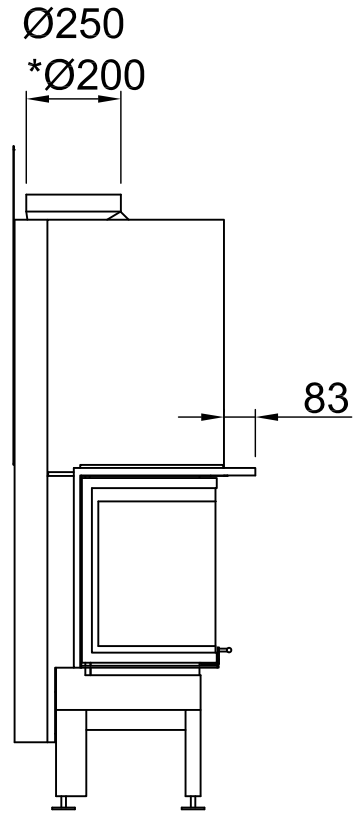

Arte 3RL-60h, écran, en forme de U

5 côtés chanfreiné

2019/06

~1:20

*optional
*optional
*optional
*optional
*optional
*optional