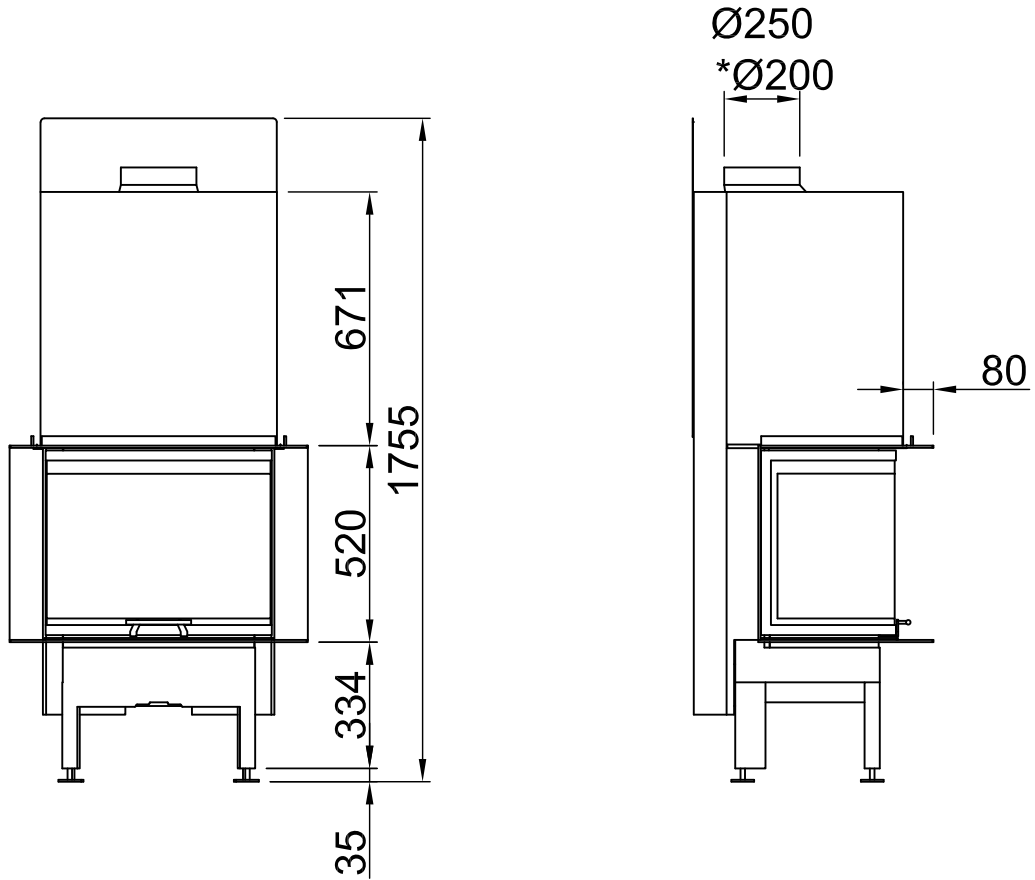

Arte 3RL-60h, écran, en forme de U

8-côtés, massif

2019/06

~1:20

*optional
*optional
*optional
*optional
*optional
*optional