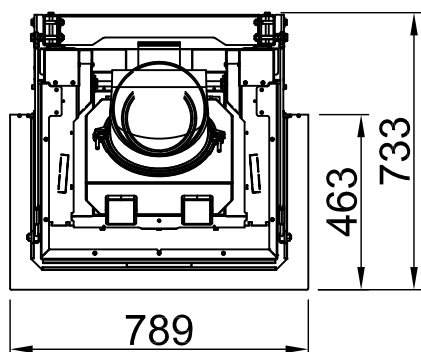

~1:10

*optional
*optional
*optional
*optional
*optional
*optional