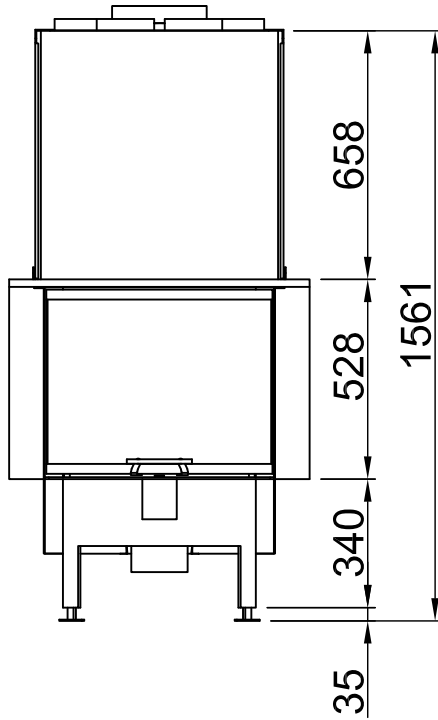

Arte 3RL-60h + WLM, écran, en forme de U

5 côtés chanfreiné

2021/06

~1:20

*optional
*optional
*optional
*optional
*optional
*optional