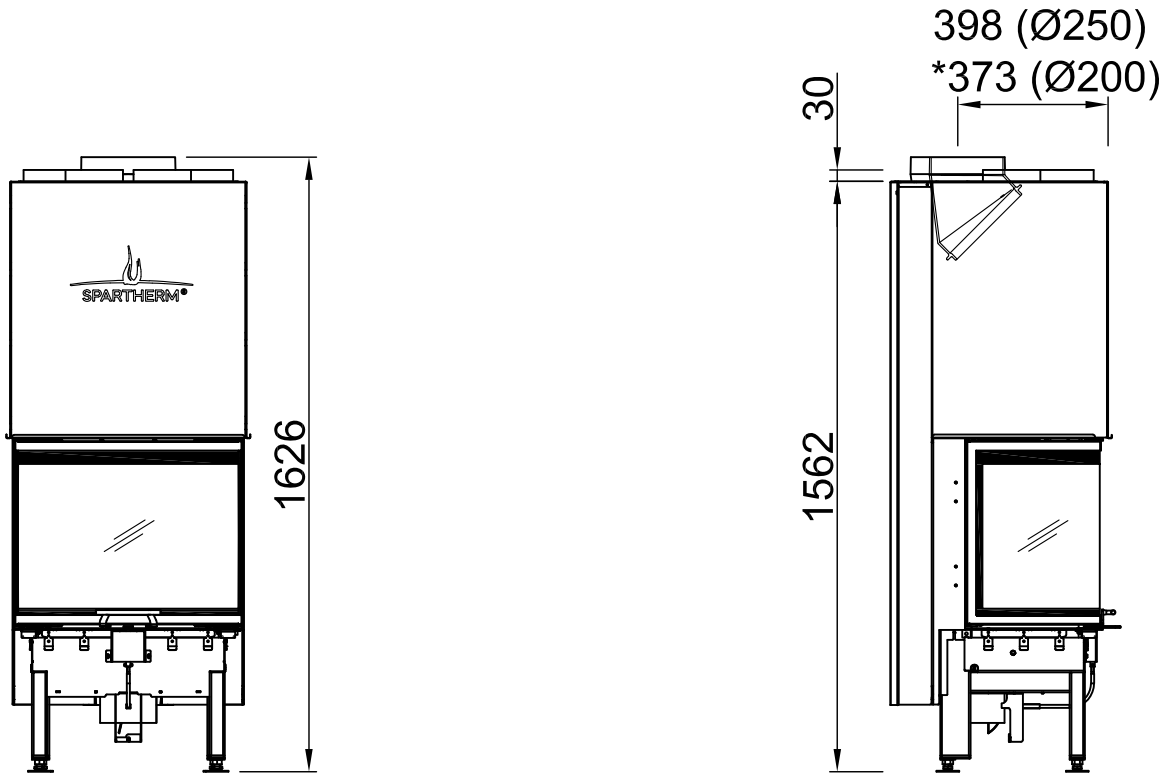

~1:20

~1:10

*optional
*optional
*optional
*optional
*optional
*optional