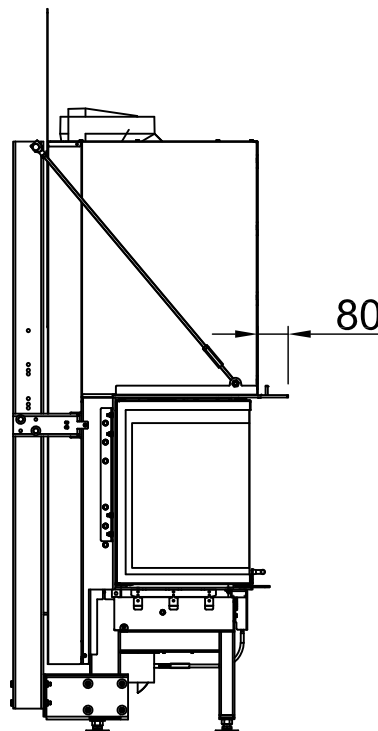

Arte 3RL-60h, BLR, en forme de U

5 côtés massif

2020/08

~1:20

*optional
*optional
*optional
*optional
*optional
*optional