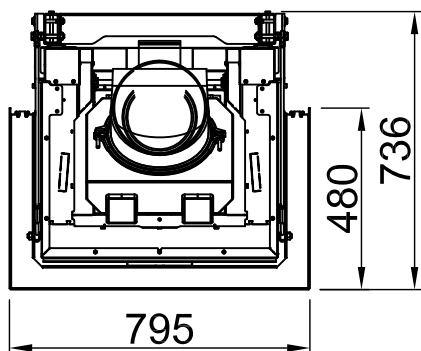

Arte 3RL-60h, BLR, en forme de U

5 côtés chanfreiné

2020/08

~1:20

*optional
*optional
*optional
*optional
*optionalny
*опционально