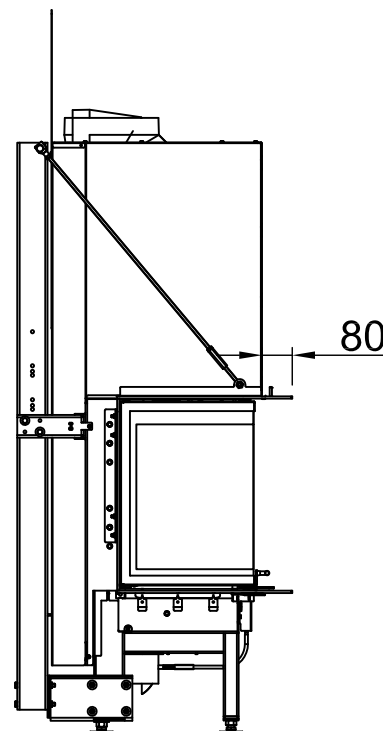

~1:10

*optional
*optional
*optional
*optional
*optional
*optional