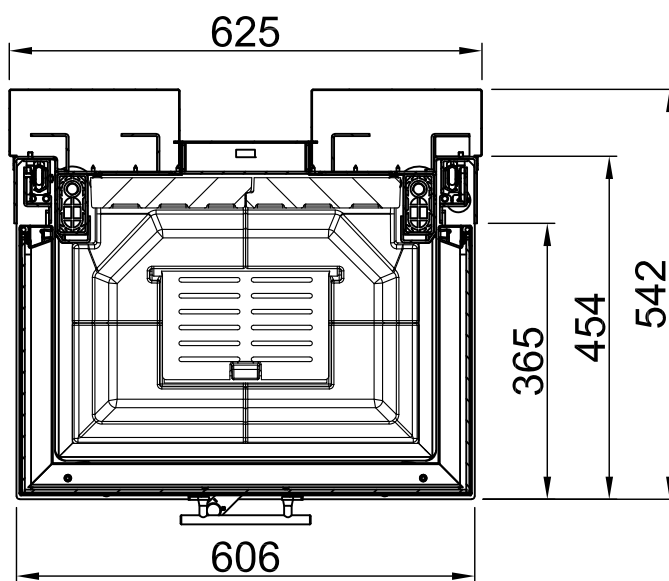

~1:10

*optional
*optional
*optional
*optional
*optional
*optional