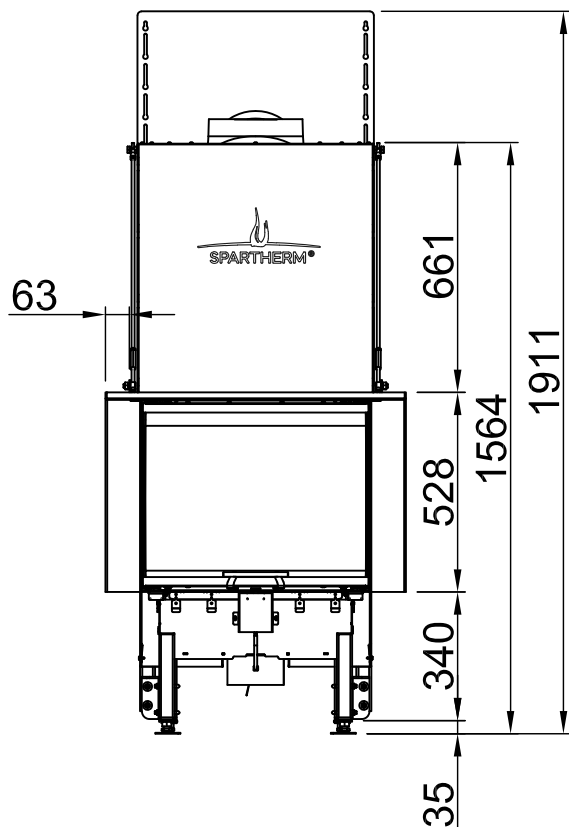

Arte 3RL-60h, BLR, en forme de U

5 côtés chanfreiné

2020/08

~1:20

*optional
*optional
*optional
*optional
*optionalny
*опционально