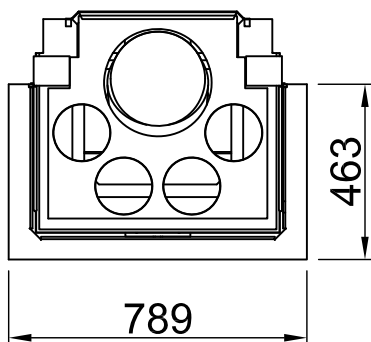

Arte 3RL-60h + WLM, écran, en forme de U

5 côtés massif

2021/06

~1:20

*optional
*optional
*optional
*optional
*optionalny
*опционально