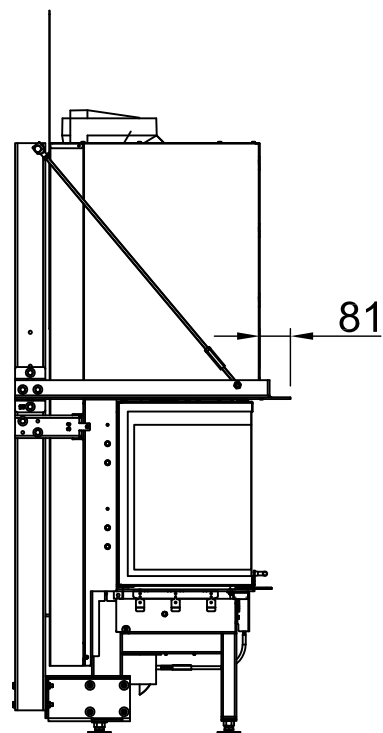

Arte 3RL-60h, MLR

3 côtés

2020/08

~1:20

*optional
*optional
*optional
*optional
*optional
*optional