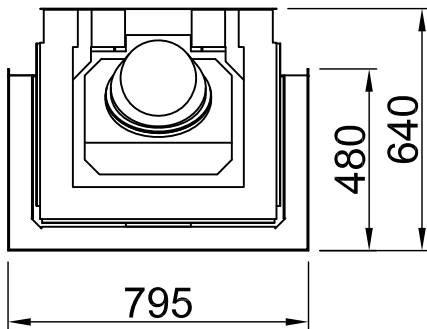

Arte 3RL-60h, écran, en forme de U

8 côtés chanfreiné

2019/06

~1:20

*optional
*optional
*optional
*optional
*optional
*optional