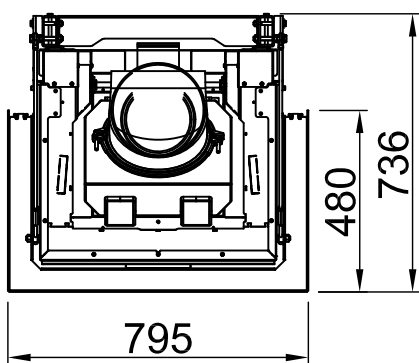

Arte 3RL-60h, BLR, en forme de U

8 côtés chanfreiné

2020/08

~1:10

*optional
*optional
*optional
*optional
*optional
*optional