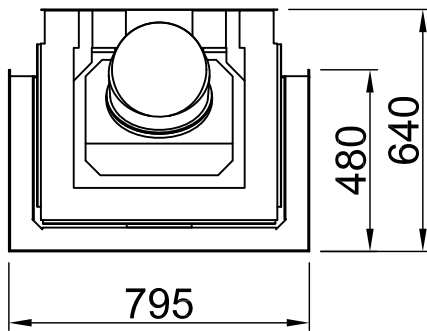

Arte 3RL-60h, écran, en forme de U

5 côtés chanfreiné

2019/06

~1:20

*optional
*optional
*optional
*optional
*optional
*optional