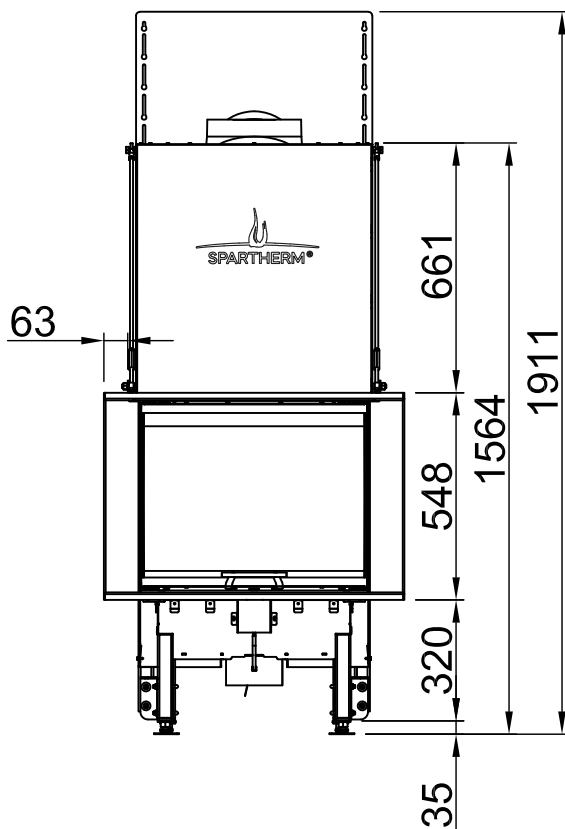

Arte 3RL-60h, BLR, en forme de U

8 côtés chanfreiné

2020/08

~1:10

*optional
*optional
*optional
*optional
*optional
*optional