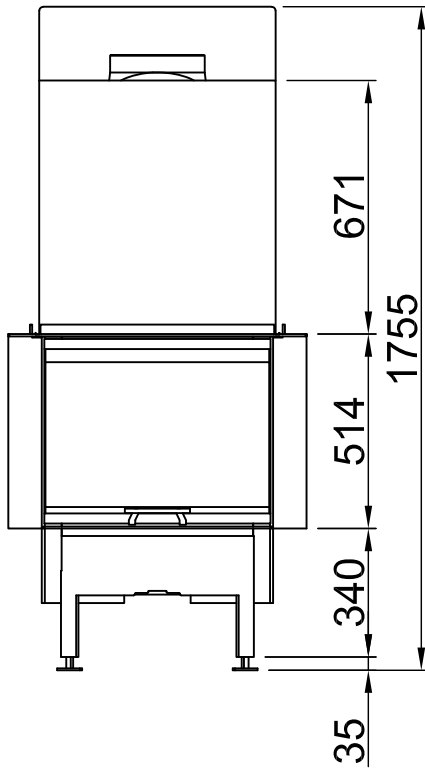

~1:20

*optional
*optional
*opcionale
*optional
*opcionale
*opcjonalny
*опционально