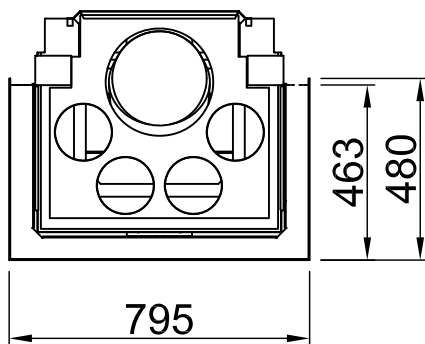

Arte 3RL-60h + WLM, écran, en forme de U

5 côtés chanfreiné

2021/06

~1:20

*optional
*optional
*optional
*optional
*optional
*optional