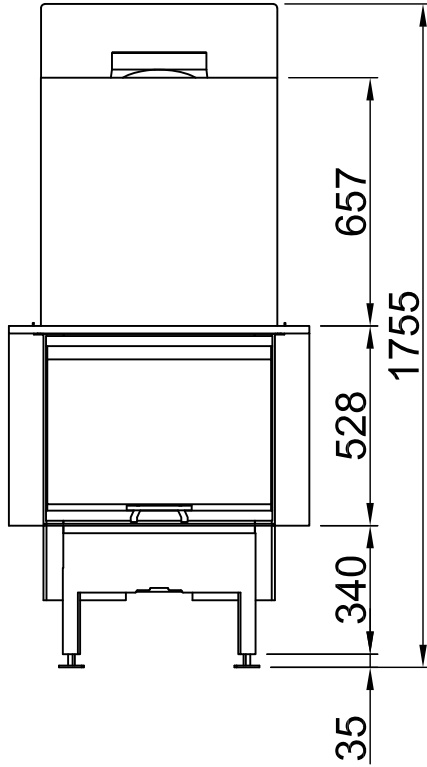

Arte 3RL-60h, écran, en forme de U

5 côtés chanfreiné

2019/06

~1:20

*optional
*optional
*optional
*optional
*optional
*optional