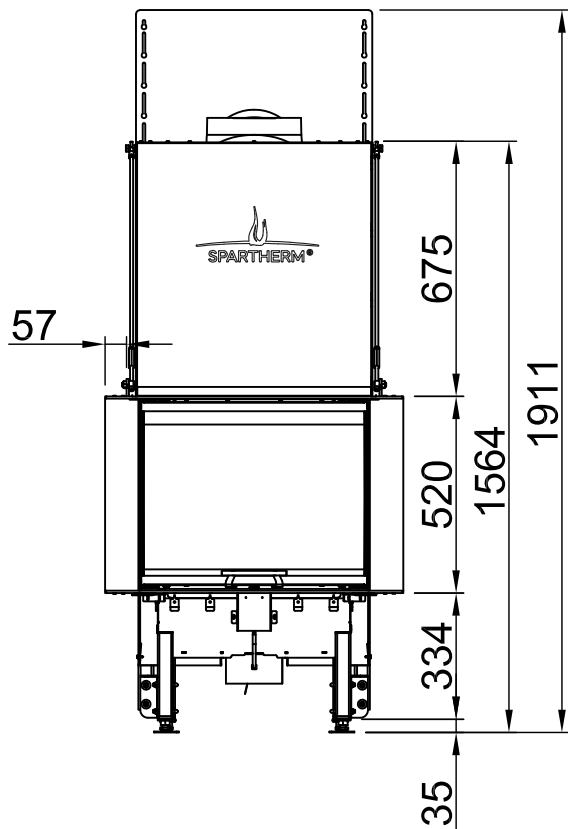

~1:10

*optional
*optional
*optional
*optional
*optional
*optional