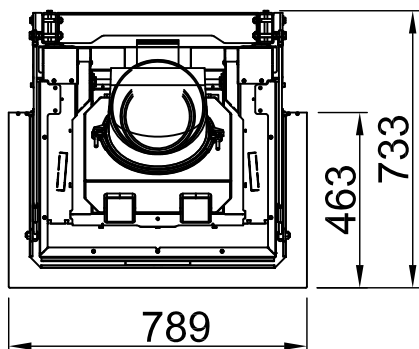

Arte 3RL-60h, BLR, en forme de U

5 côtés massif

2020/08

~1:20

*optional
*optional
*optional
*optional
*optional
*optional