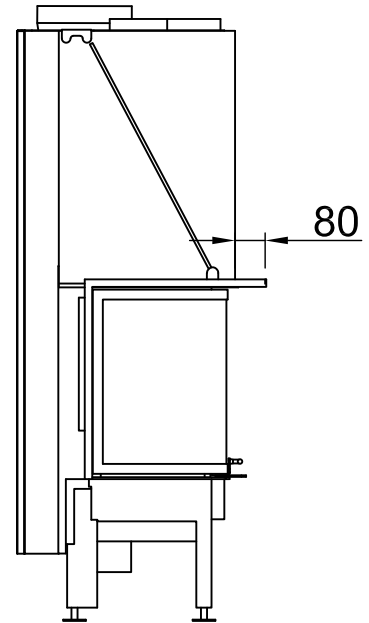

Arte 3RL-60h + WLM, écran, en forme de U

5 côtés chanfreiné

2021/06

~1:20

*optional
*optional
*optional
*optional
*optional
*optional