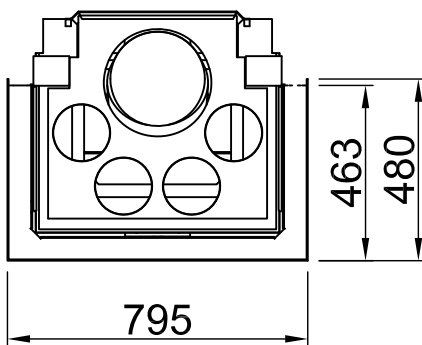

Arte 3RL-60h + WLM, écran, en forme de U

8 côtés chanfreiné

2021/06

~1:20

*optional
*optional
*optional
*optional
*optionalny
*опционально