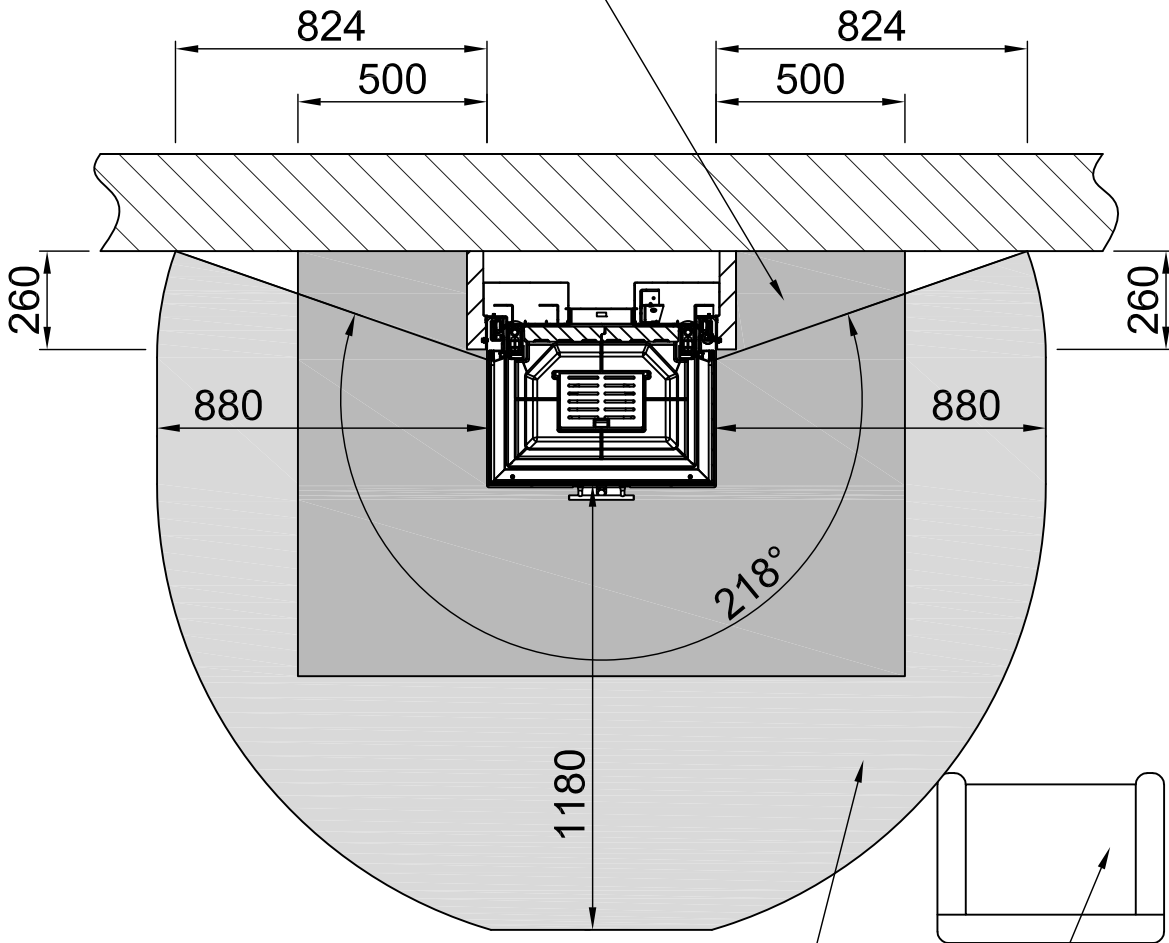

Revêtements de sol
non combustibles

Zone de rayonnement

combustible
(par ex. Fauteuil)

*optional
*optional
*optional
*optional
*optional
*optional