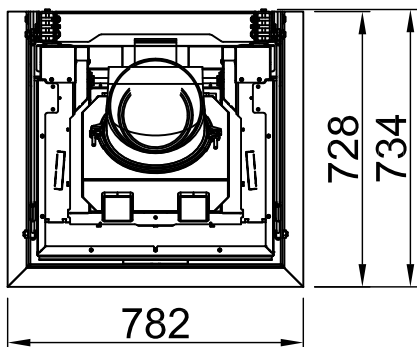

Arte 3RL-60h, MLR

3 côtés

2020/08

~1:20

*optional
*optional
*optional
*optional
*optional
*optional