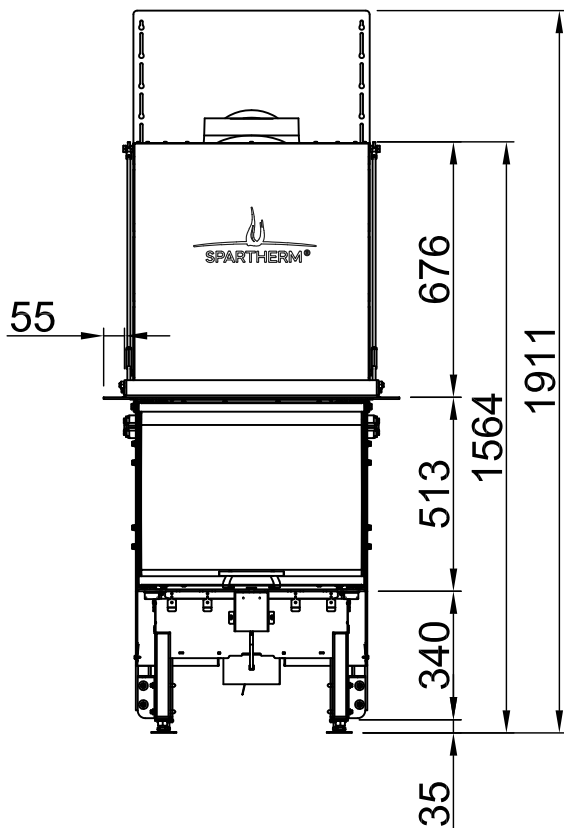

Arte 3RL-60h, MLR

3 côtés

2020/08

~1:20

*optional
*optional
*optional
*optional
*optional
*optional