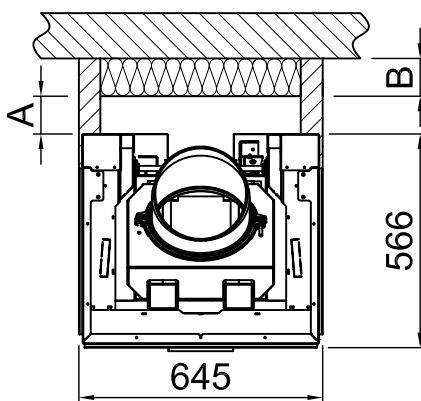

Distances - Chambre de combustion Arte 3RL-60h

RLA

2020/01

-	Rayonnement de la fenêtre d'observation frontale (mm)		1180
-	Rayonnement de la fenêtre d'observation latérale (mm)		880
-	Section minimale pour l'air circulant (cm²)		650
-	Section minimale pour l'air d'alimentation (cm²)		860
		Mur/éléments de construction à protéger	Paroi/éléments de construction à ne pas protéger
A	Chambre de chauffage à distance (mm)	≥80	Entrefer >10
Champ d'application: Allemagne		SILCA 250KM Numéro d'agrément: Z-43.14-117 (en remplacement de la maçonnerie + isolation de référence)	Isolation de référence (laine de roche selon l'AGI-Q 132).
B	Isolation thermique arrière¹ (mm)	60	70+100 Prémur
C	Isolation thermique sur le côté¹ (mm)	-	-
-	Isolation thermique du plancher surélevé¹ (mm)	0	0
-	Plafond d'isolation thermique¹ (mm)	-	-
Champ d'application: Autres pays de l'UE		SILCA 250KM Numéro d'agrément: Z-43.14-117 (en remplacement de la maçonnerie + isolation de référence)	-
B	Isolation thermique arrière¹ (mm)	60	-
C	Isolation thermique sur le côté¹ (mm)	-	-
-	Isolation thermique du plancher surélevé¹ (mm)	0	-
-	Plafond d'isolation thermique¹ (mm)	-	-

Respecter les directives spécifiques à chaque pays !

¹ S'applique uniquement aux éléments de construction dont la valeur U (coefficient de transfert thermique) est $> 0,4 \frac{W}{m^2K}$.
Pour une valeur $U < 0,4 \frac{W}{m^2K}$, les exigences spécifiques à chaque pays doivent être respectées.

*optional

*optional

*optional

*optional

*optional

*optional