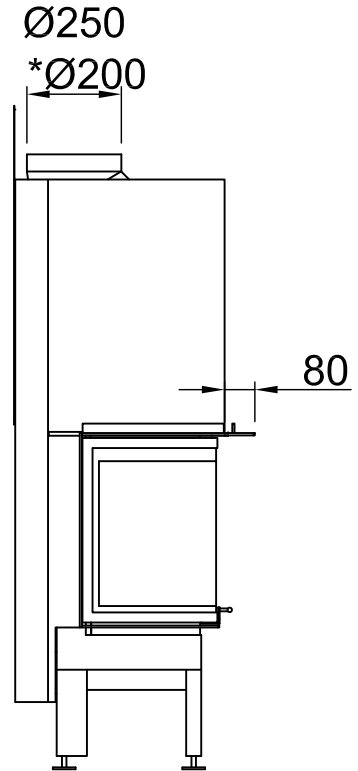

~1:20

*optional
*optional
*opcionale
*optional
*opcionale
*opcjonalny
*опционально