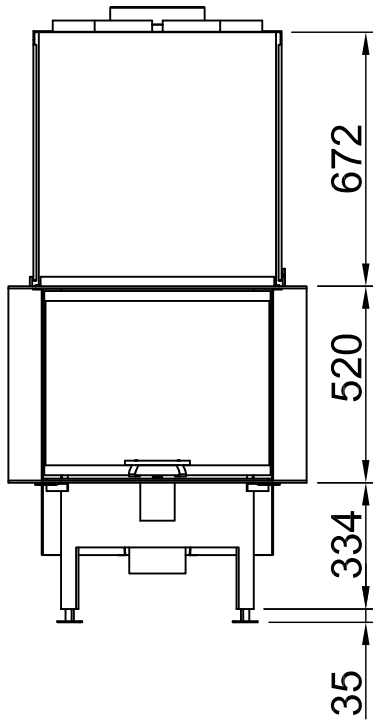

Arte 3RL-60h + WLM, écran, en forme de U

8 côtés massif

2021/06

~1:20

*optional
*optional
*optional
*optional
*optionalny
*опционально