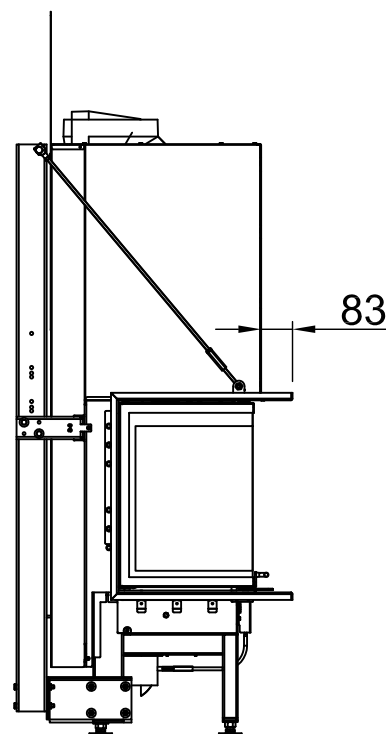

Arte 3RL-60h, BLR, en forme de U

8 côtés chanfreiné

2020/08

~1:10

*optional
*optional
*optional
*optional
*optional
*optional