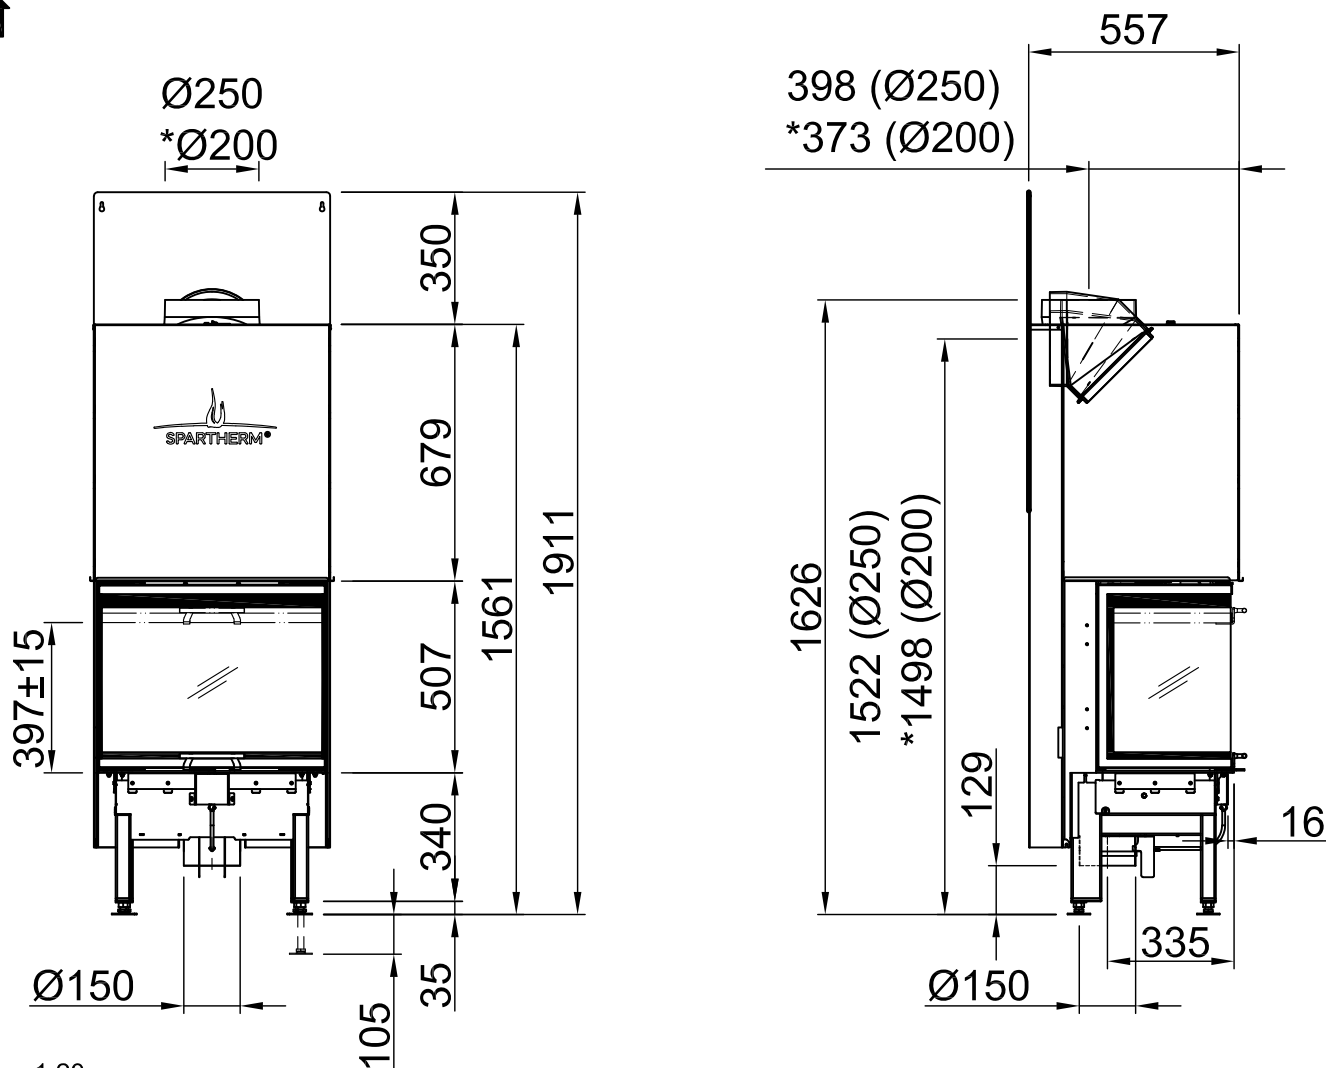

~1:20

~1:10

*optional
*optional
*optional
*optional
*optional
*optional