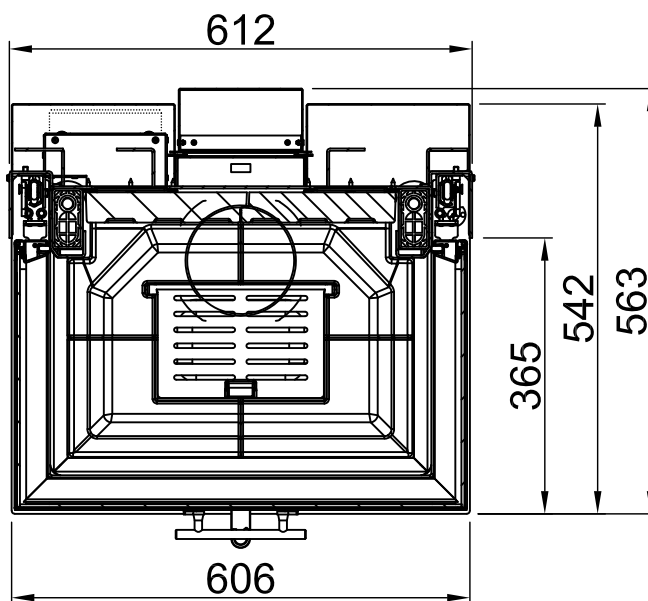

~1:10

*optional
*optional
*optional
*optional
*optional
*optional