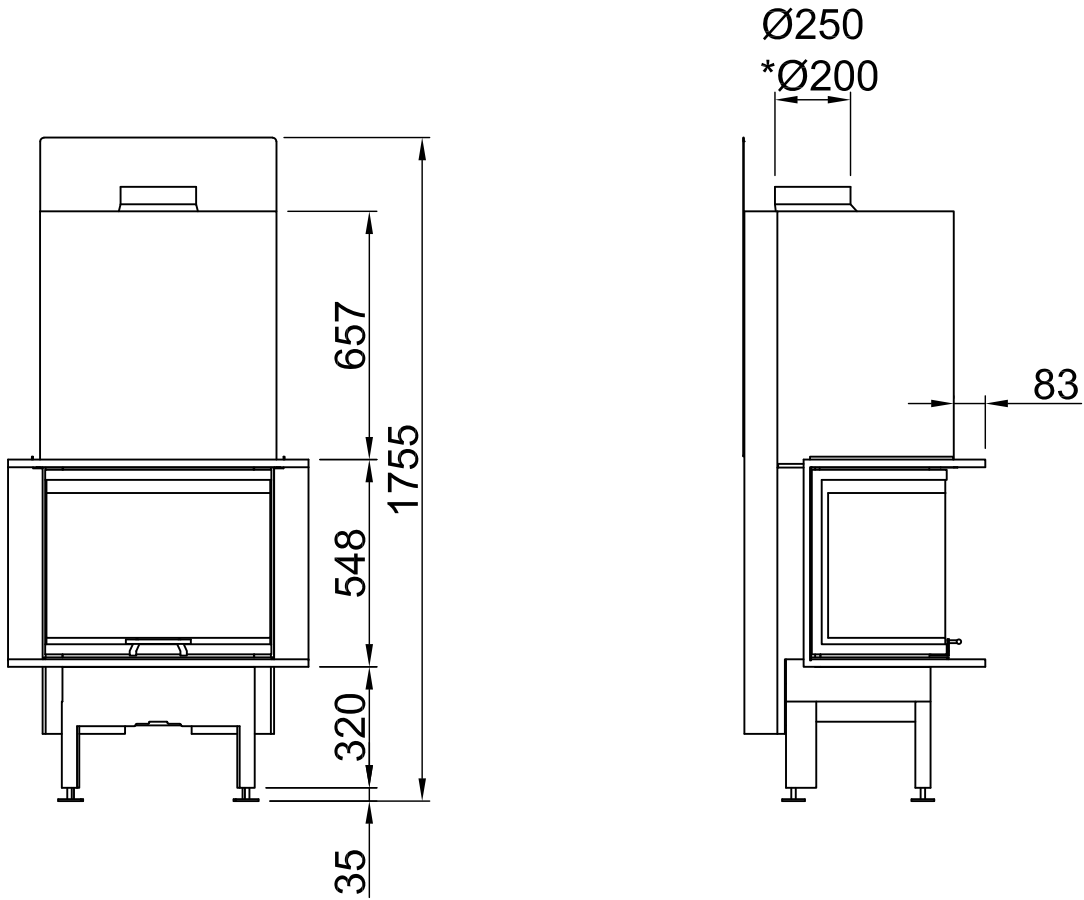

Arte 3RL-60h, écran, en forme de U

8 côtés chanfreiné

2019/06

~1:20

*optional
*optional
*optional
*optional
*optional
*optional