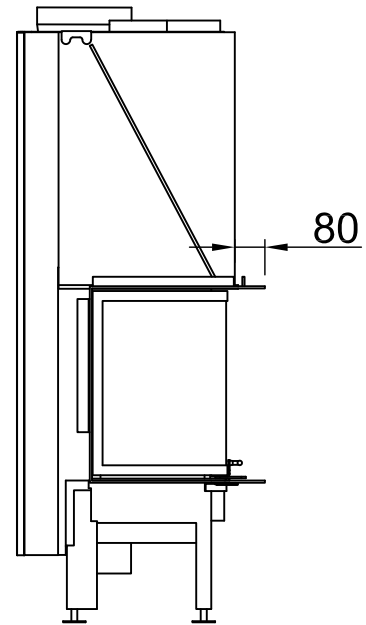

Arte 3RL-60h + WLM, écran, en forme de U

8 côtés massif

2021/06

~1:20

*optional
*optional
*optional
*optional
*optionalny
*опционально