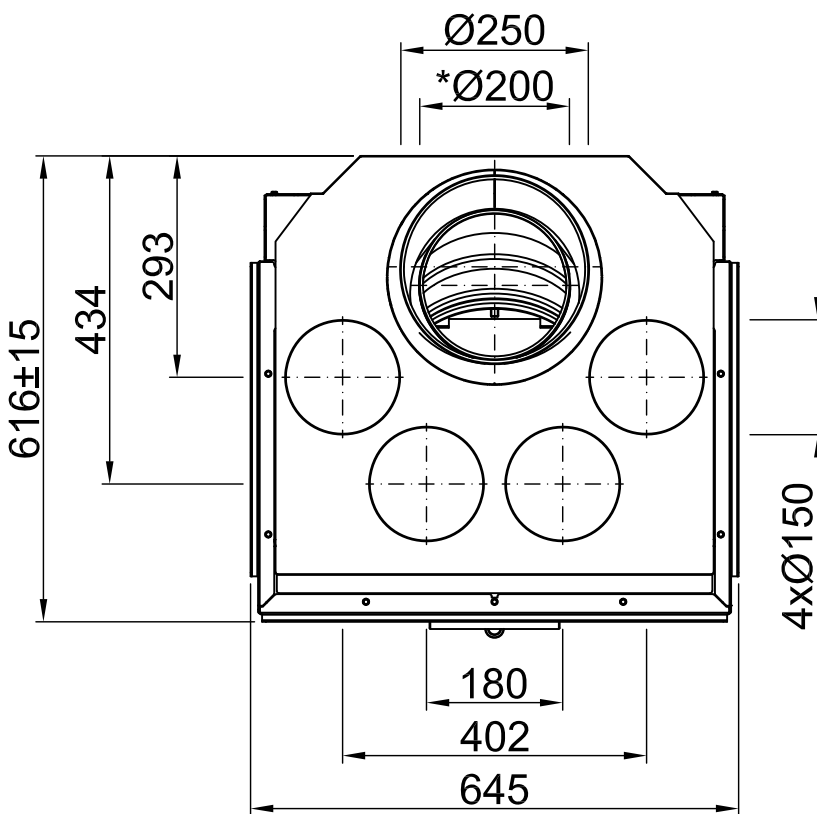

~1:10

*optional
*optional
*optional
*optional
*optional
*optional