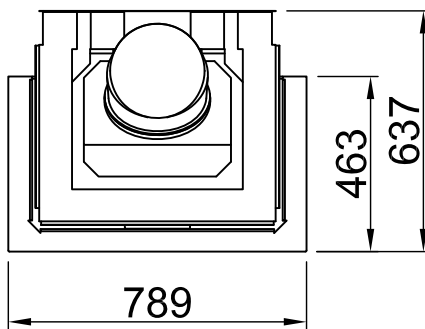

~1:20

*optional
*optional
*opcionale
*optional
*opcionale
*opcjonalny
*опционально