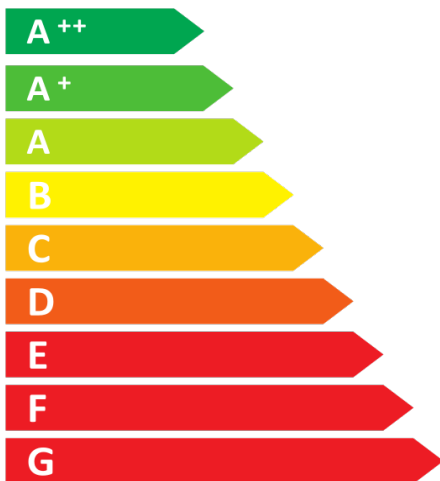

**ENERG**  
енергия · ενεργεια

Trico L steel 6,0 kW 1.0

**A+**

**6.0**  
kW

**N.A.**

ENERGIA · ЕНЕРГИЈА · ΕΝΕΡΓΕΙΑ · ENERGIJA · ENERGY · ENERGIE · ENERGI

2018/1186