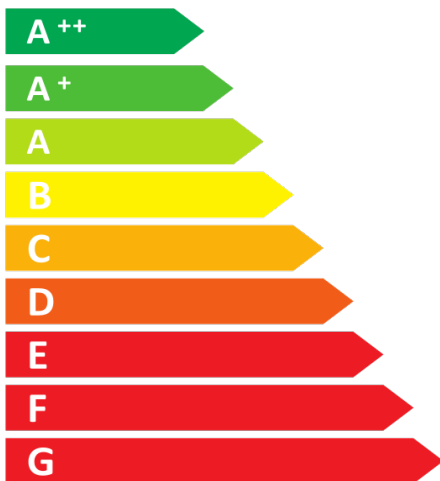

ENERG

енергия · ενεργεια

Varia 2Lh H2O 14,7 kW

A+

6.3
kW

8.4
kW

ENERGIA · ЕНЕРГИЯ · ΕΝΕΡΓΕΙΑ · ENERGIJA · ENERGY · ENERGIE · ENERGI

2018/1186