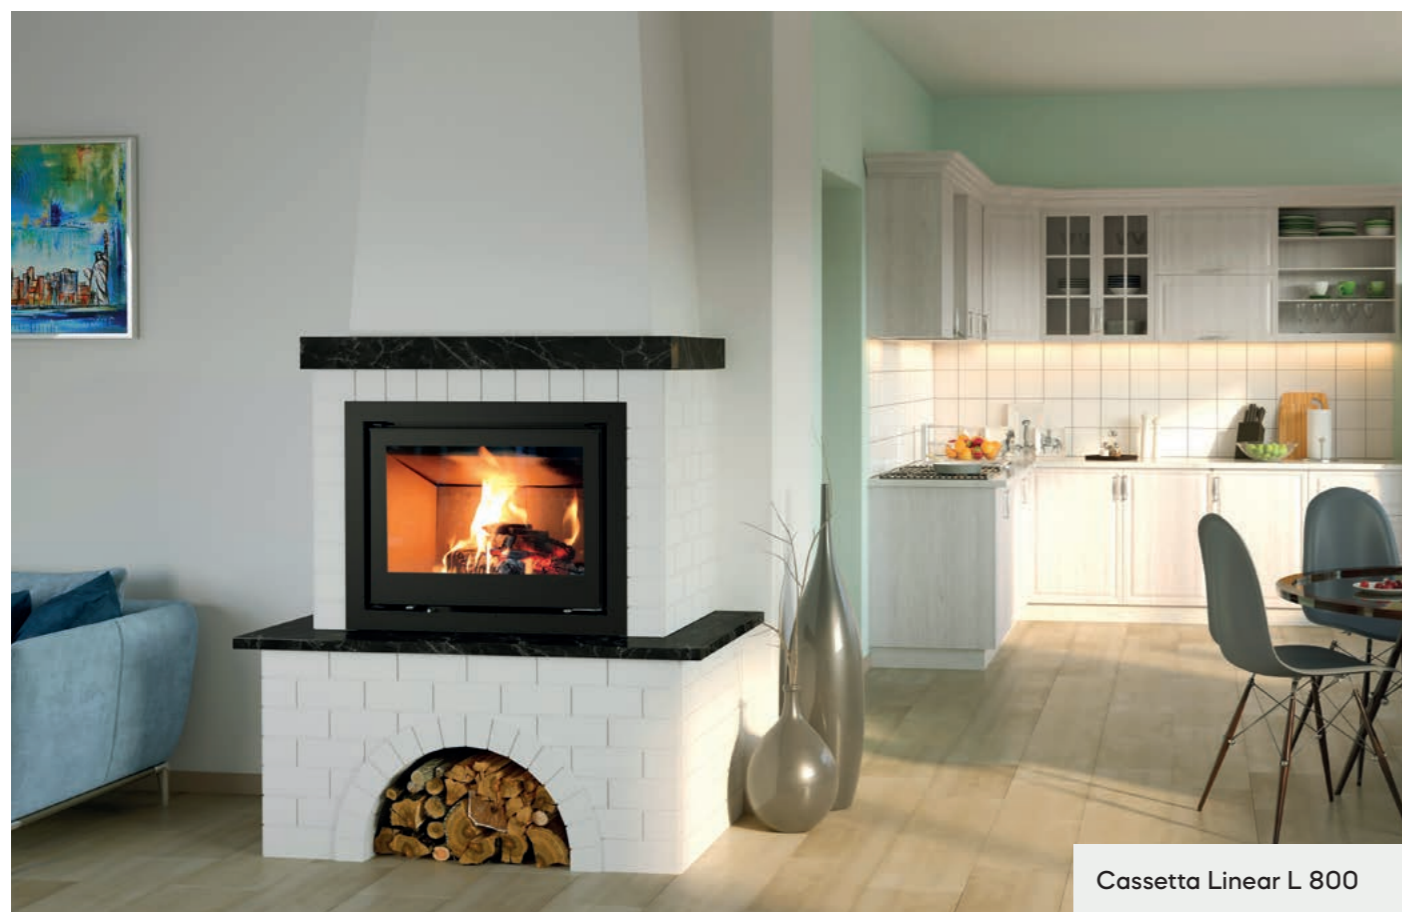

Cassetta Linear L 800