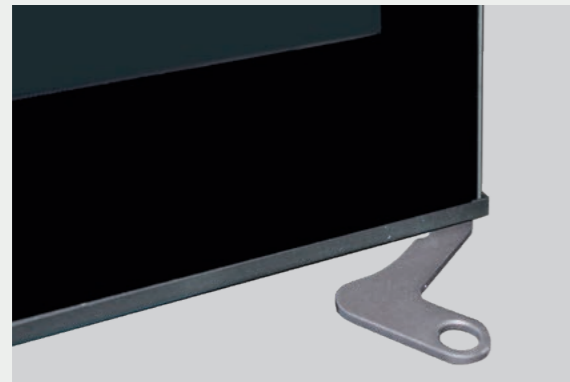

SOLUZIONI SOFISTICATE PER I DETTAGLI

Oltre all'installazione semplice e pulita, la perfetta funzionalità è un argomento convincente per le cassette per caminetti Spartherm Linear.

Maniglia aperta

Maniglia chiusa