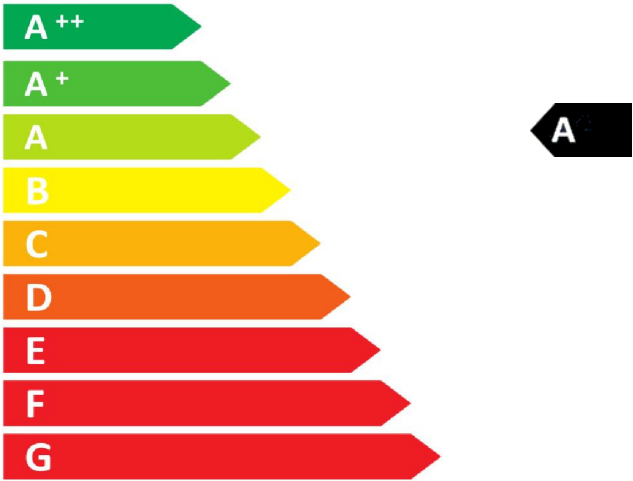

ENERG
енергия · ενεργεια

Lungo 2R 8,4 kW 2.0

8,4
kW

0,0

ENERGIA · ЕНЕРГИЈА · ΕΝΕΡΓΕΙΑ · ENERGIJA · ENERGY · ENERGIE · ENERGI

2018/1186