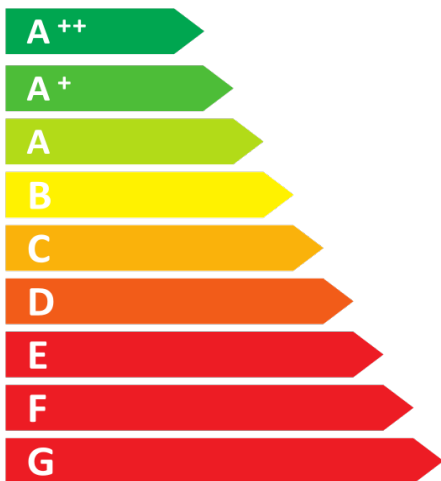

ENERG

енергия · ενεργεια

Varia 2L-62 6,9 kW

A+

6.9
kW

N.A.

ENERGIA · ЕНЕРГИЈА · ΕΝΕΡΓΕΙΑ · ENERGIJA · ENERGY · ENERGIE · ENERGI

2018/1186