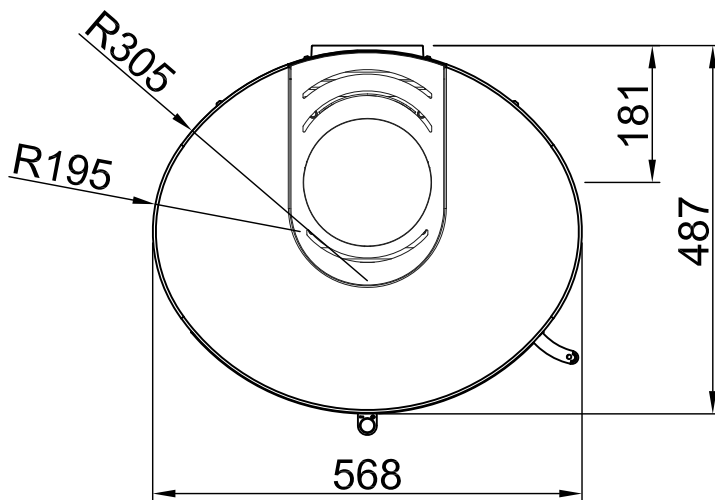

~1:10

*optional
*optional
*optional
*optional
*optional