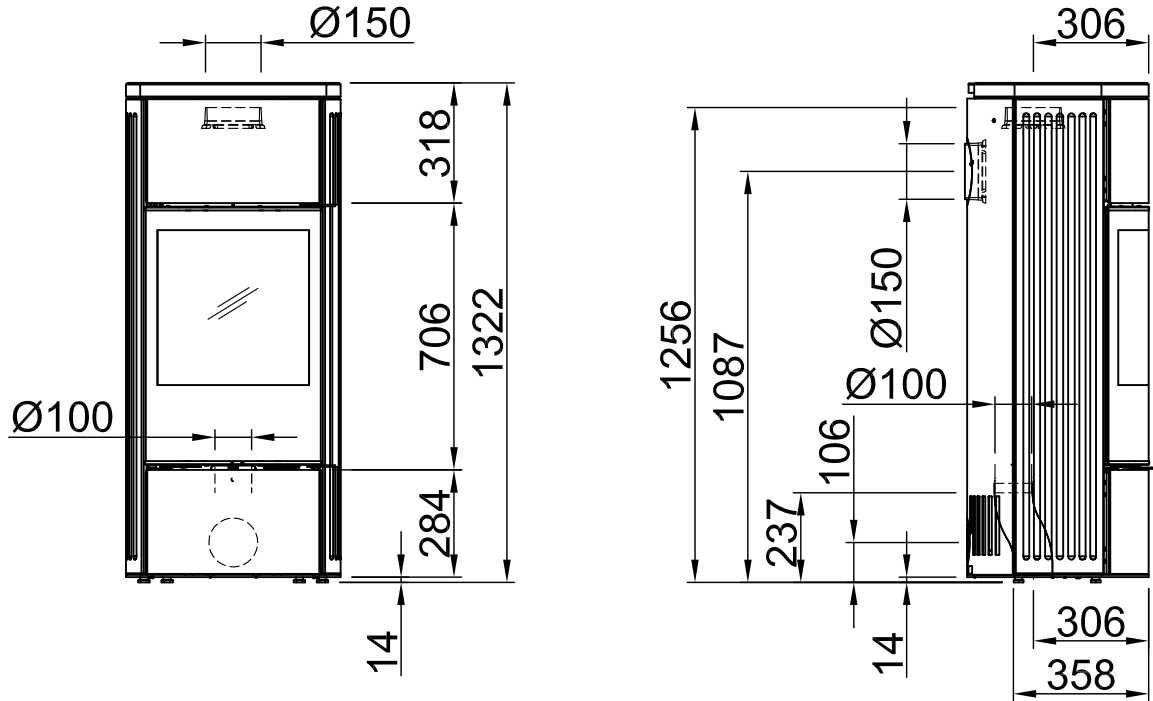

~1:20

~1:10

*optional
*optional
*optional
*optional
*optional