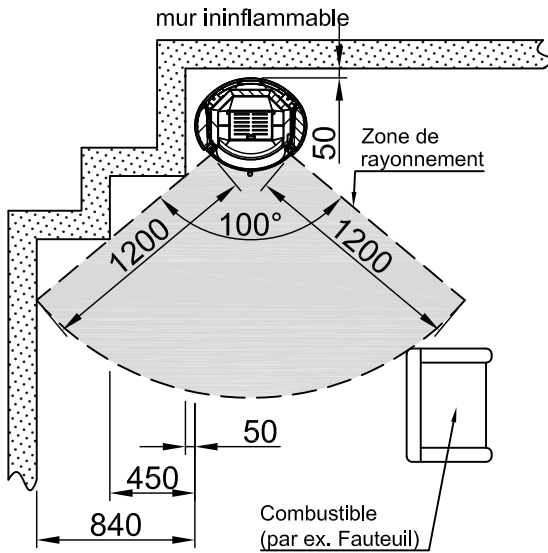

Protection contre le feu Senso L klassik 2.0 fixe

RLA

2022/03

*optional
*opcionai
*opcion
*opcionale
*opcionai
*opcionale
*opcionai
*opcionai