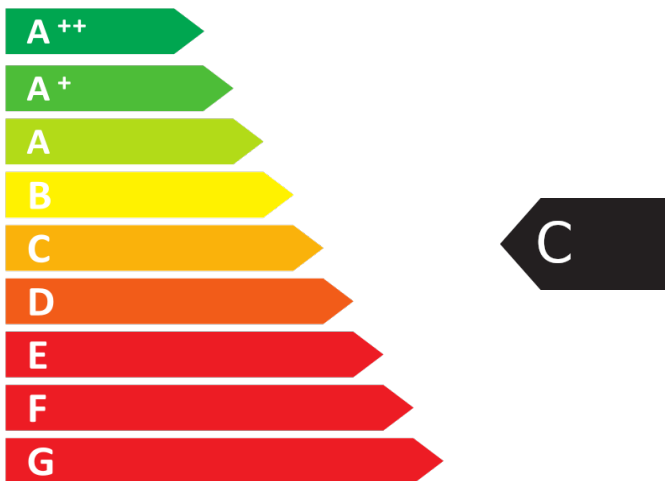

# ENERG

енергия · ενεργεια

## Renova C-44 (BK) 7,8 kW

7.8  
kW

N.A.

ENERGIA · ЕНЕРГИЈА · ΕΝΕΡΓΕΙΑ · ENERGIJA · ENERGY · ENERGIE · ENERGI

2018/1186