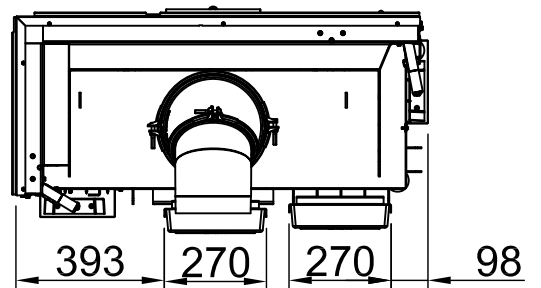

~1:20

*optional
*opcionai
*opcion
*opcionale
*opcionai
*opcionele
*opcionai
*opcionai
*opcionai