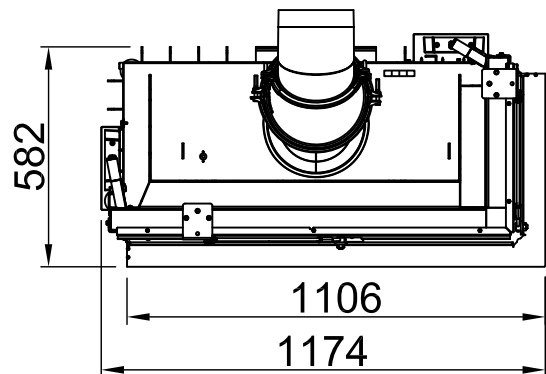

Varia 2R-100h 2.0, écran, en forme de L

6-côtés, massif

2022/06

~1:20