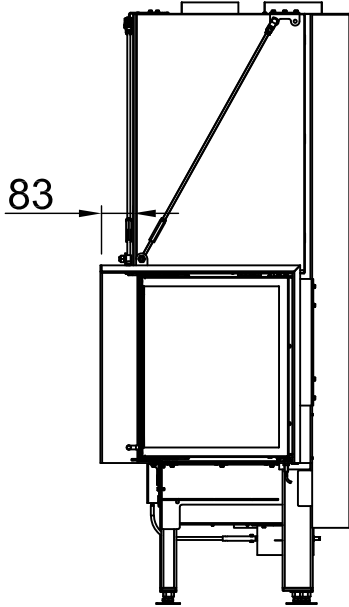

Varia 2R-100h 2.0 + WLM, écran, en forme de L

4 côtés chanfreiné

2022/06

~1:20

*optional
*optional
*optional
*optional
*optional
*optional