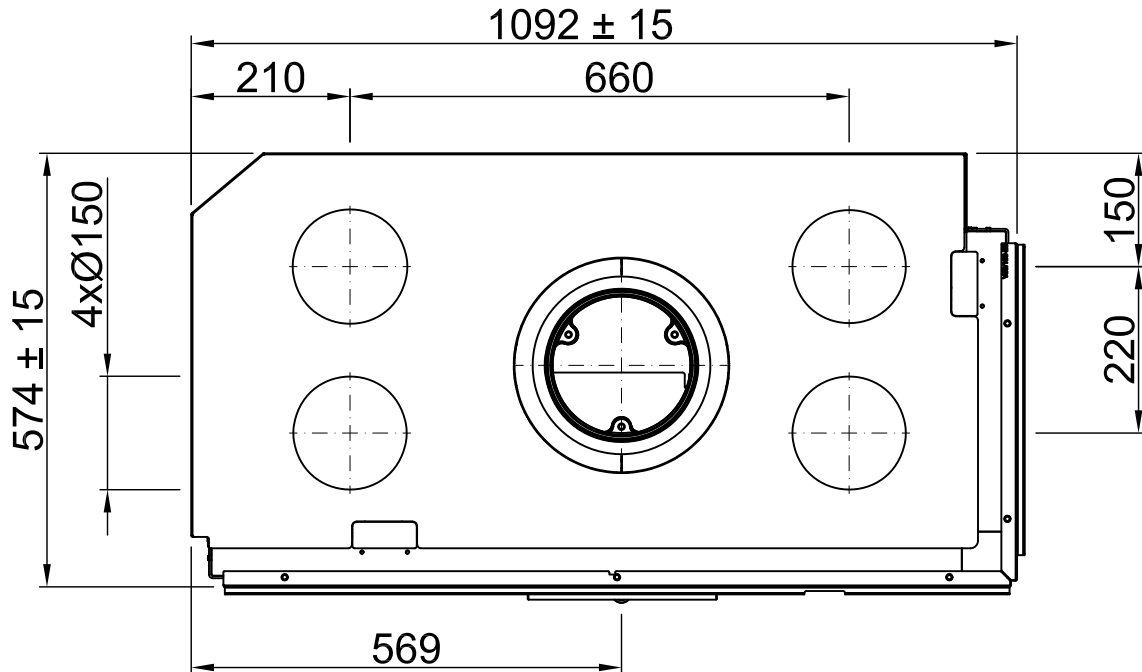

~1:10

*optional
*optional
*optional
*optional
*optional
*optional