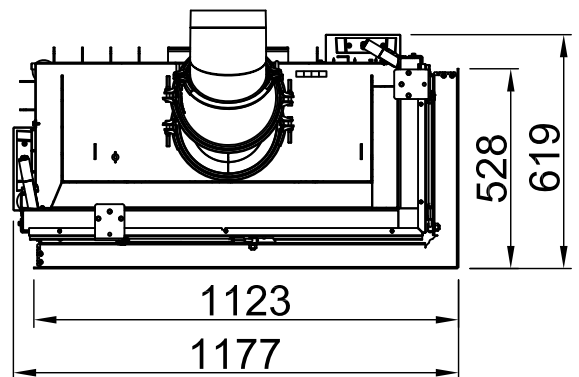

Varia 2R-100h 2.0, écran, en forme de L

6 côtés chanfreiné

2022/06

~1:20

*optional
*opcionai
*option
*opcionale
*opcionai
*opcionele
*opcionai
*opcionai
*opcionai