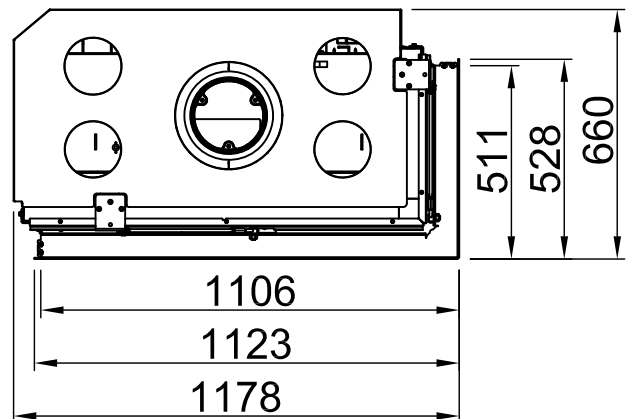

Varia 2R-100h 2.0 + WLM, écran, en forme de L

4 côtés chanfreiné

2022/06

~1:20

*optional
*optional
*optional
*optional
*optional
*optional