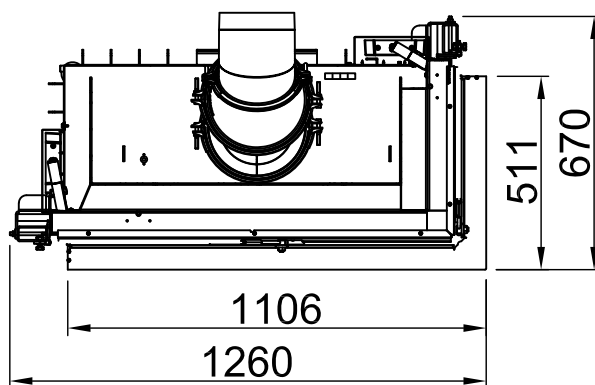

Varia 2R-100h 2.0, BLR, en forme de L

4 côtés massif

2022/06

~1:20

*optional
*optional
*optional
*optional
*optionalny
*опционально