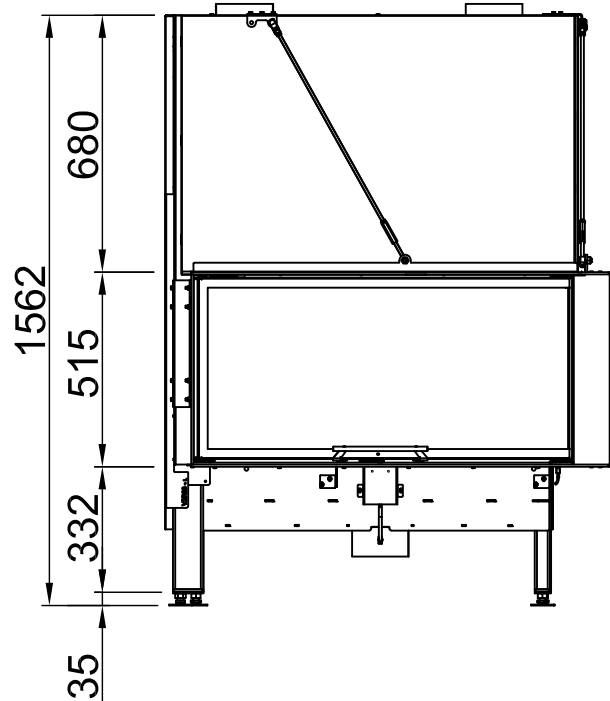

Varia 2R-100h 2.0 + WLM, écran, en forme de L

6-côtés, massif

2022/06

~1:20

*optional
*opcionai
*opcionale
*opcionai
*opcionele
*opcionai
*opcionajny
*opcionajny