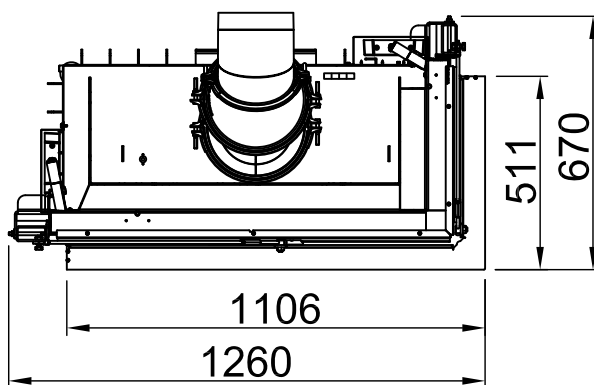

Varia 2R-100h 2.0, BLR, en forme de L

6 côtés massif

2022/06

~1:20