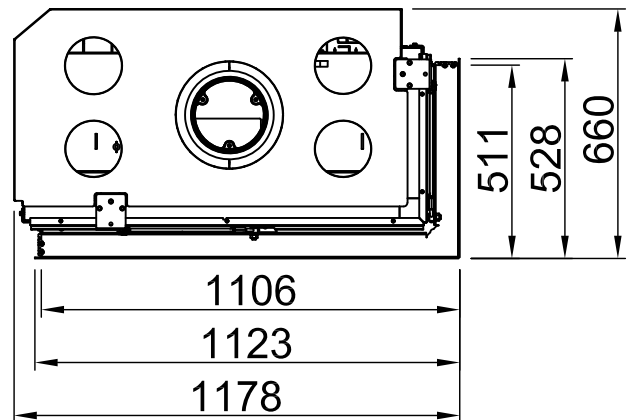

Varia 2R-100h 2.0 + WLM, écran, en forme de L

6 côtés chanfreiné

2022/06

~1:20

*optional
*opcionál
*opcionál
*opcionál
*opcionál
*opcionál
*opcionál