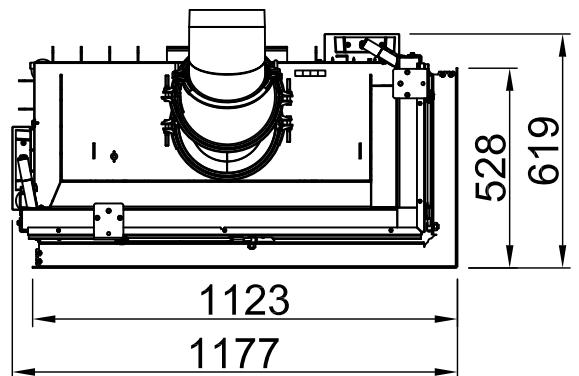

~1:20

*optional
*optional
*optional
*optional
*optional
*optional