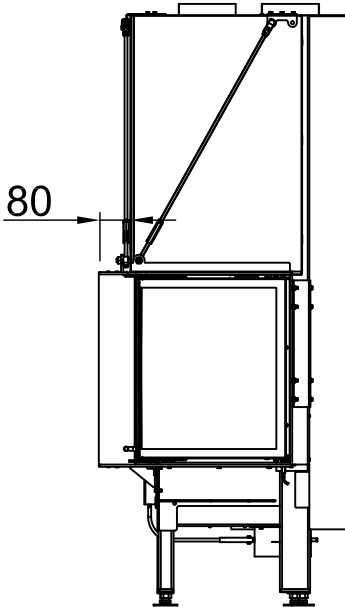

Varia 2R-100h 2.0 + WLM, écran, en forme de L

6-côtés, massif

2022/06

~1:20

*optional
*opcionai
*opcionale
*opcionai
*opcionele
*opcionai
*opcionajny
*opcionajny