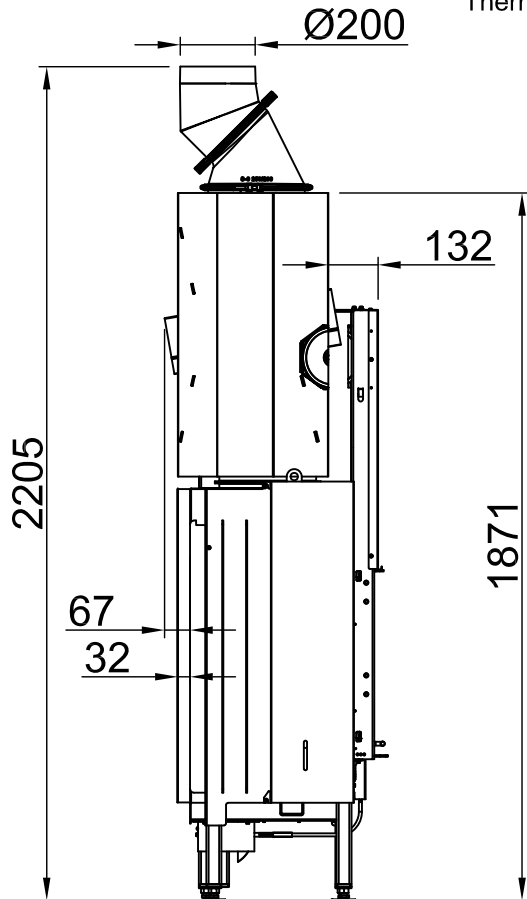

Thermobox, étroite

*optional
*opcionál
*opcionál
*opcionál
*opcionele
*opcjonalny
*opcionálno