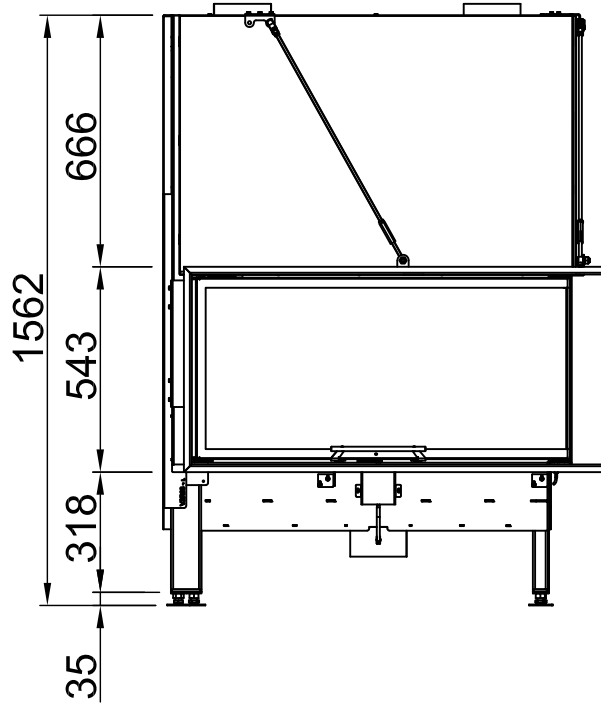

Varia 2R-100h 2.0 + WLM, écran, en forme de L

6 côtés chanfreiné

2022/06

~1:20

*optional
*opcionál
*opcionál
*opcionál
*opcionál
*opcionál
*opcionál