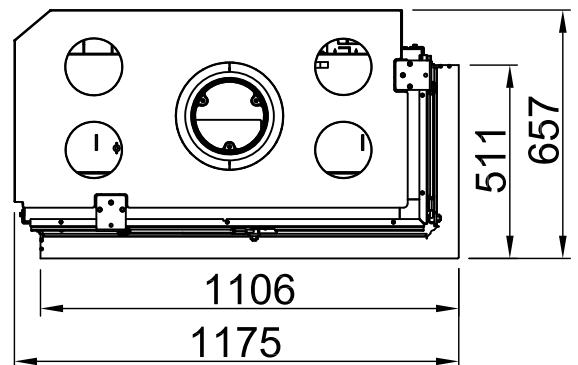

Varia 2R-100h 2.0 + WLM, écran, en forme de L

4-côtés, massif

2022/06

~1:20

*optional
*optional
*optional
*optional
*optional
*optional