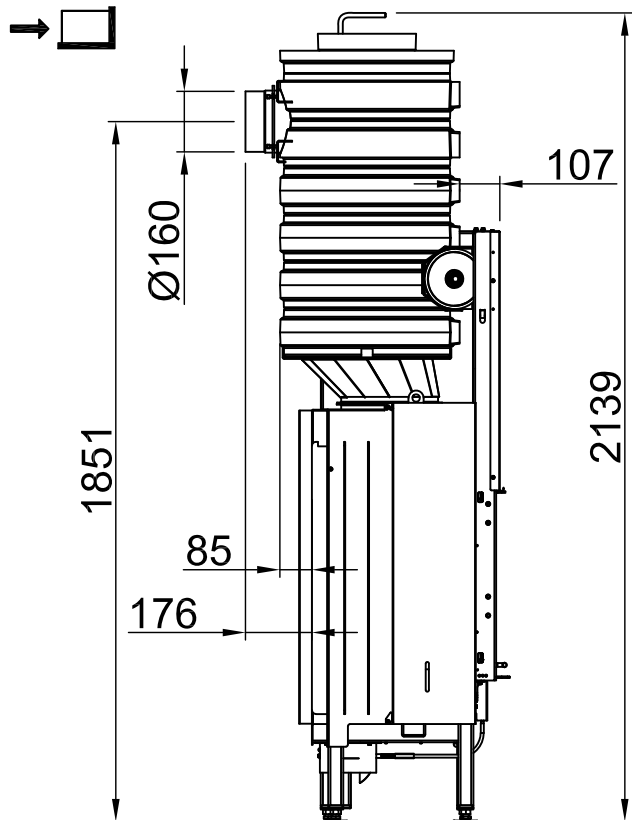

Varia 2R-100h 2.0 + Helix 460, Set XL

RLA

2022/05

~1:20 sortie arrière, adaptateur excentrique