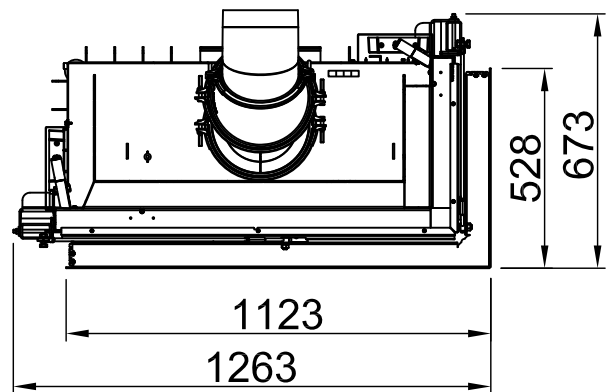

Varia 2R-100h 2.0, BLR, en forme de L

6 côtés chanfreiné

2022/06

~1:20

*optional
*optional
*optional
*optional
*optionalny
*опционально