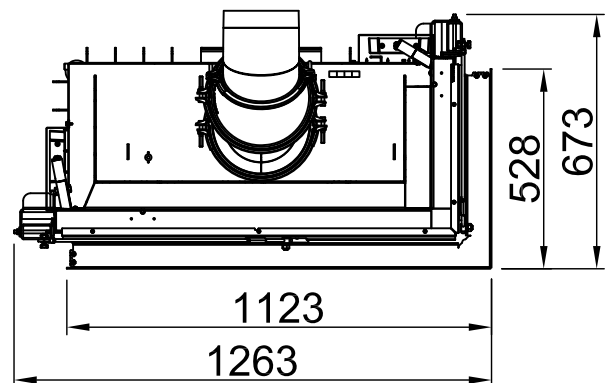

*optional
*optional
*optional
*optional
*optionalny
*опционально