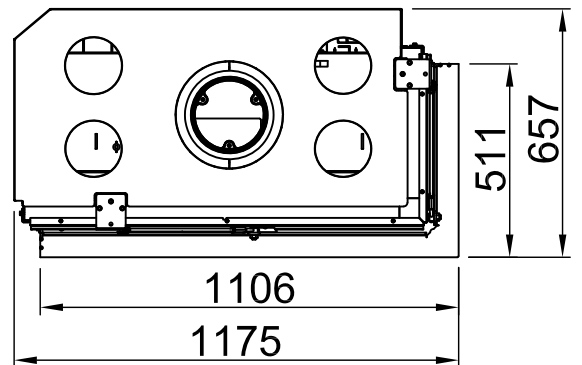

Varia 2R-100h 2.0 + WLM, écran, en forme de L

6-côtés, massif

2022/06

~1:20

*optional
*opcionai
*opcionale
*opcionai
*opcionele
*opcionai
*opcionajny
*opcionajny