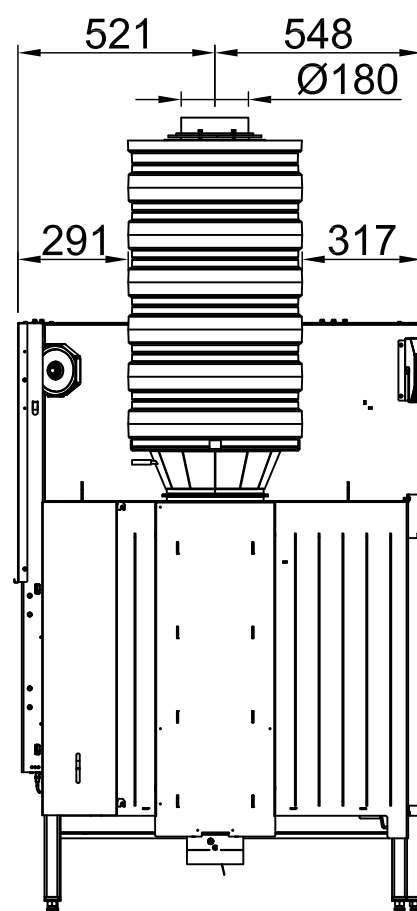

~1:20 sortie haut, adaptateur excentrique