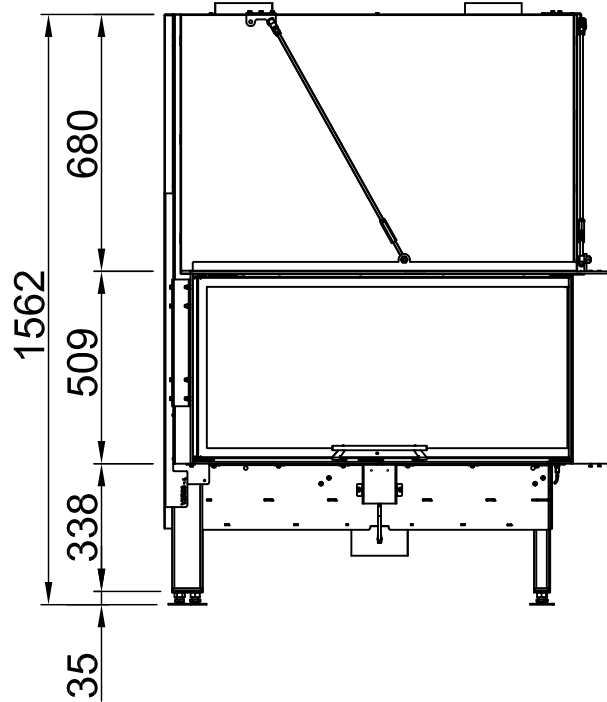

Varia 2R-100h 2.0 + WLM, écran, en forme de L

4-côtés, massif

2022/06

~1:20

*optional
*optional
*optional
*optional
*optional
*optional