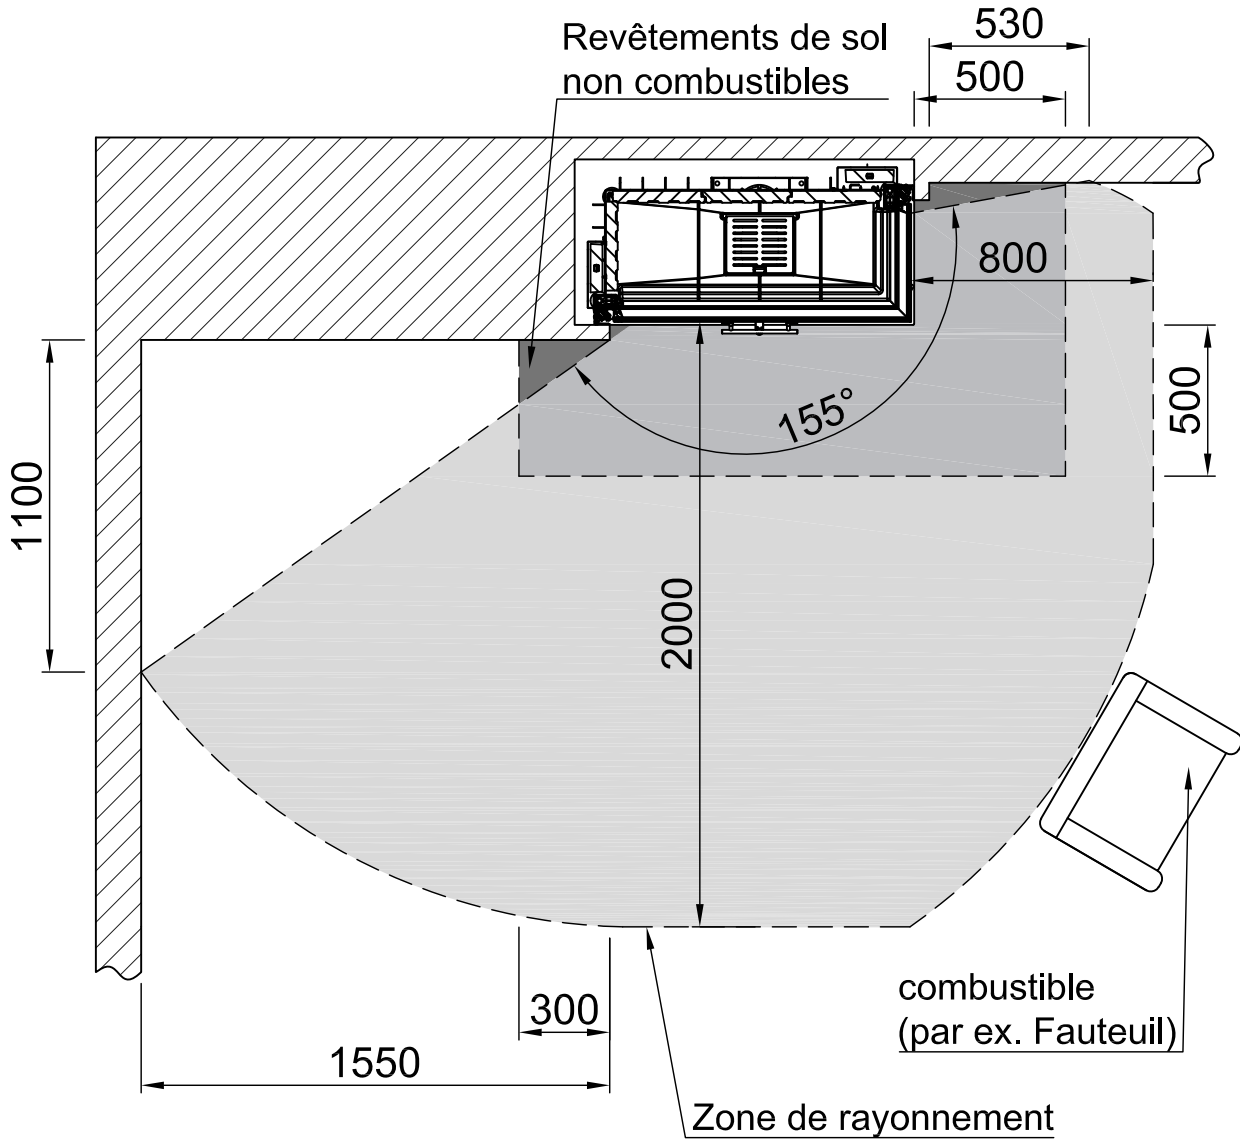

*optional
*opcionál
*opcion
*opcionale
*opcionál
*opcionale
*opcionálny
*opcionально