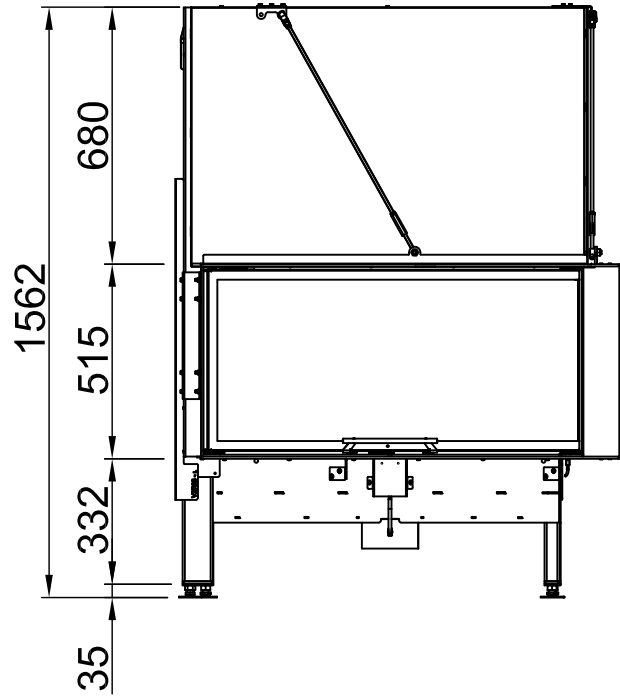

Varia 2R-100h 2.0, écran, en forme de L

6-côtés, massif

2022/06

~1:20