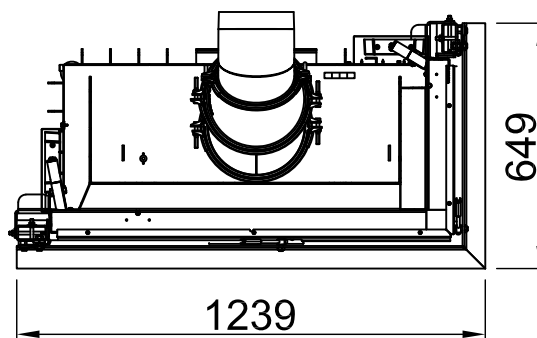

Varia 2R-100h 2.0, MLR, en forme de L

2 côtés

2022/06

~1:20

*optional
*optional
*optional
*optional
*optional
*optional