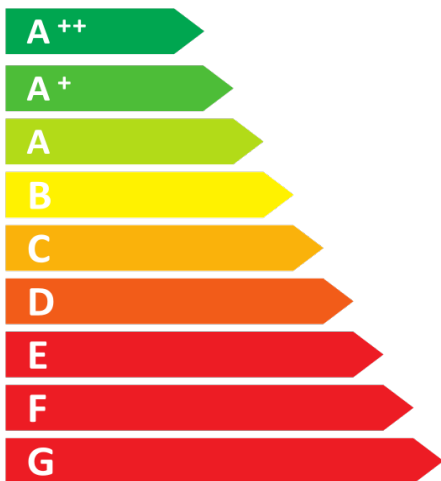

**ENERG**  
енергия · ενεργεια

Trico S steel 6,0 kW T 1.0

6.0  
kW

N.A.

ENERGIA · ЕНЕРГИЈА · ΕΝΕΡΓΕΙΑ · ENERGIJA · ENERGY · ENERGIE · ENERGI

2018/1186