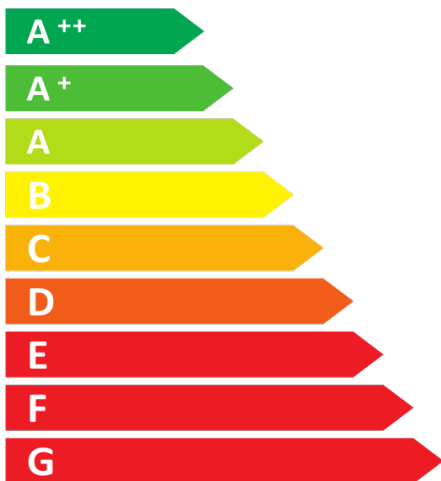

# ENERG

енергия · ενεργεια

## Varia 1V H2O XL 12,0 kW

3.5  
kW

8.5  
kW

ENERGIA · ЕНЕРГИЈА · ΕΝΕΡΓΕΙΑ · ENERGIJA · ENERGY · ENERGIE · ENERGI

2018/1186