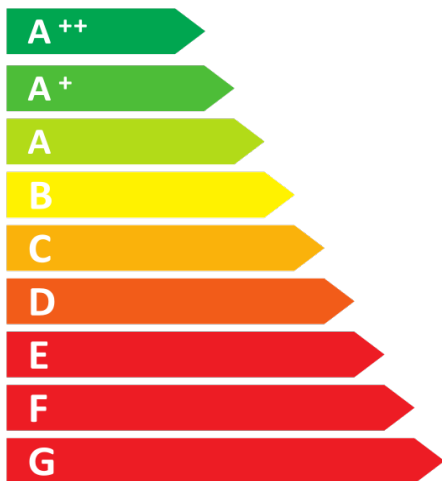

# ENERG

енергия · ενεργεια

## Varia ASh RLU 7,0 kW

**A+**

**7.0**  
kW

**N.A.**

ENERGIA · ЕНЕРГИЯ · ΕΝΕΡΓΕΙΑ · ENERGIJA · ENERGY · ENERGIE · ENERGI

2018/1186