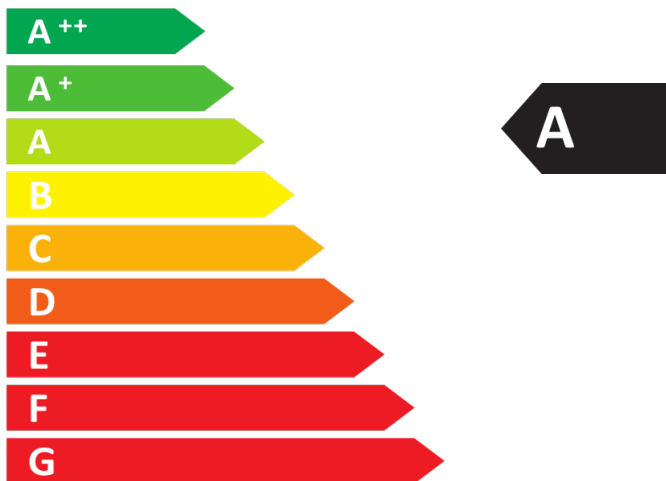

ENERG
енергия · ενεργεια

Premium A-1V-87h T 12,9 kW 1.0

12.9
kW

N.A.

ENERGIA · ЕНЕРГИЈА · ΕΝΕΡΓΕΙΑ · ENERGIJA · ENERGY · ENERGIE · ENERGI

2018/1186