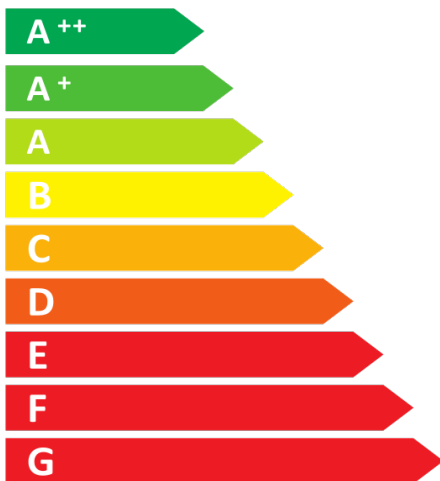

# ENERG

енергия · ενεργεια

## Saphir 7,2 kW T 1.0

**A+**

**7.2**  
kW

**N.A.**

ENERGIA · ЕНЕРГИЈА · ΕΝΕΡΓΕΙΑ · ENERGIJA · ENERGY · ENERGIE · ENERGI

2018/1186