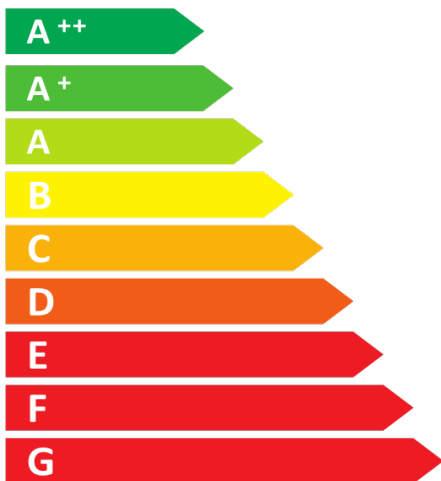

ENERG
енергия · ενεργεια

KE SIM Varia 2L-55h 7,0 kW

A

7.0
kW

N.A.

ENERGIA · ЕНЕРГИЈА · ΕΝΕΡΓΕΙΑ · ENERGIJA · ENERGY · ENERGIE · ENERGI

2018/1186