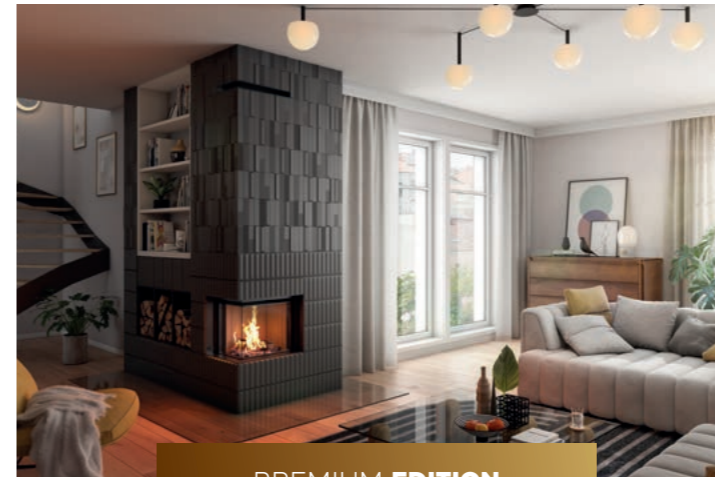

GAMA DE PRODUCTOS SPARTHERM®

PREMIUM EDITION