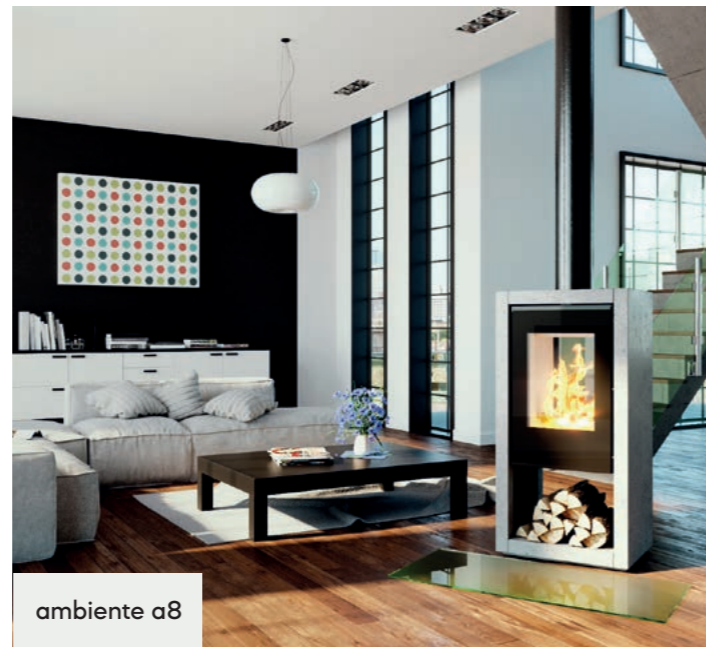

ambiente a8

FUNCIONES INTELIGENTES DE ASISTENCIA DE CHIMENEA

S-USI II
(presostato de presión mínima)

COLORES

Nero

Titanio

Perla

Blanco

Gris luminoso

Turquesa

Magnolia

Níquel

Marrón rojizo
metalizado

Azul gris

Cobre

Esteatita

Piedra caliza
Porto Blanco

VARIANTES

ambiente a7

1190 mm

4,5 - 7,7 kW

A+

5,9 kW

ambiente a8

1190 mm

4,5 - 7,7 kW

A+

5,9 kW