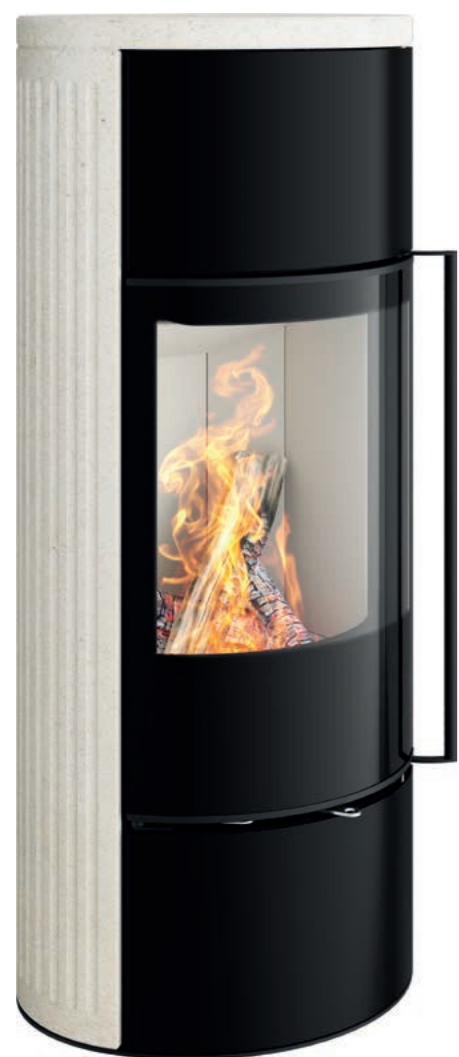

4,5 - 7,7 kW

A

5,9 kW

SENSO

Atemporal en forma clásica

Senso L klassik

El diseño de la Senso L klassik con su reluciente revestimiento de alta calidad de piedra caliza portuguesa Porto Blanco recuerda el diseño de una columna helenística. El cuerpo oscuro y la piedra clara del revestimiento forman un elegante contraste. Así surge un campo visualmente interesante, que enmarca de forma impresionante el fuego crepitante de la chimenea para un juego excepcional de las llamas.