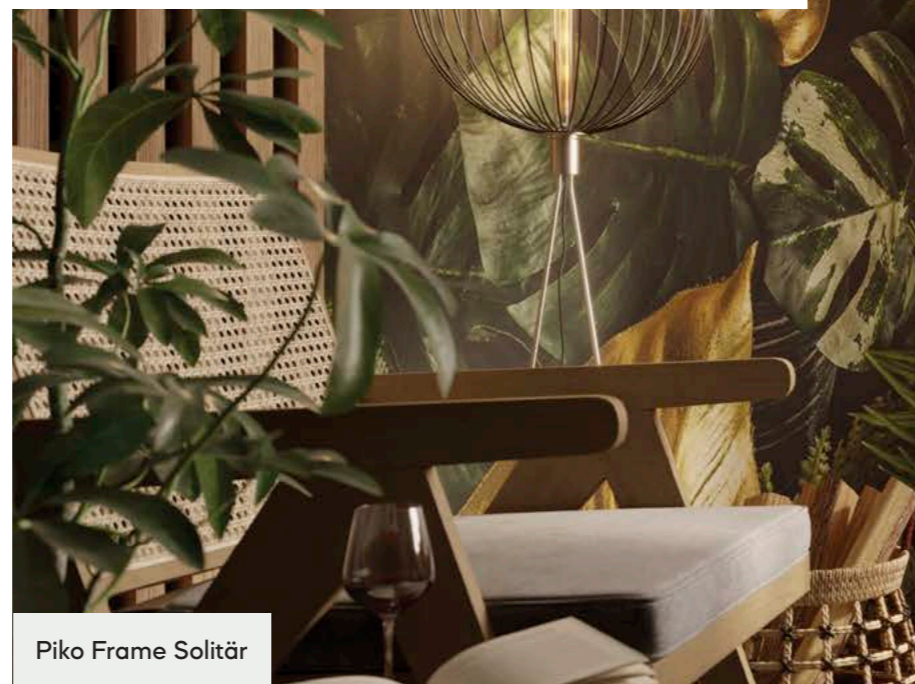

5,9 kW

PIKO FRAME

Diseño claro, el fuego en
el punto de mira

Con formas claras y geométricas, la estufa Piko Frame Solitär acentúa el interior. Dos altos paneles de visualización en forma de L ofrecen una impresionante vista del fuego. Los elegantes elementos de diseño, como el tirador alargado de la puerta y los estrechos huecos de sombra, acentúan el diseño lineal. Como dos de las diez variantes preconfiguradas, el modelo Piko Frame Solitaire en los colores blanco y titanio es una solución ideal para cualquier situación de la habitación.