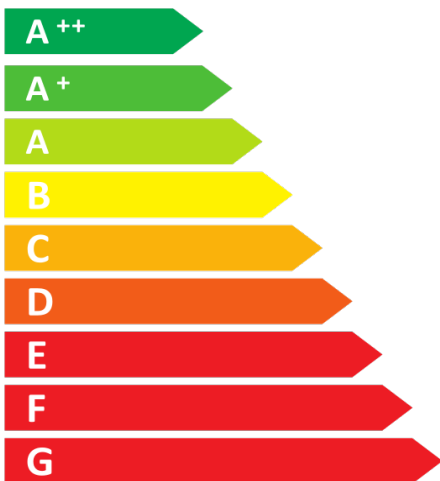

ENERG

енергия · ενεργεια

Varia 1V 57 11,0 kW

11.0
kW

N.A.

ENERGIA · ЕНЕРГИЈА · ΕΝΕΡΓΕΙΑ · ENERGIJA · ENERGY · ENERGIE · ENERGI

2018/1186