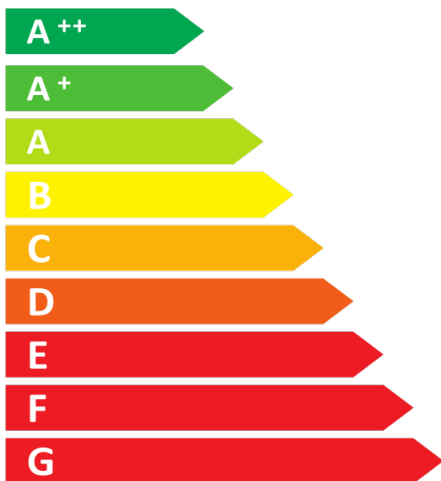

ENERG
енергия · ενεργεια

Varia Ah H2O 10,4 kW

A+

3.2
kW

7.2
kW

ENERGIA · ЕНЕРГИЈА · ΕΝΕΡΓΕΙΑ · ENERGIJA · ENERGY · ENERGIE · ENERGI

2018/1186