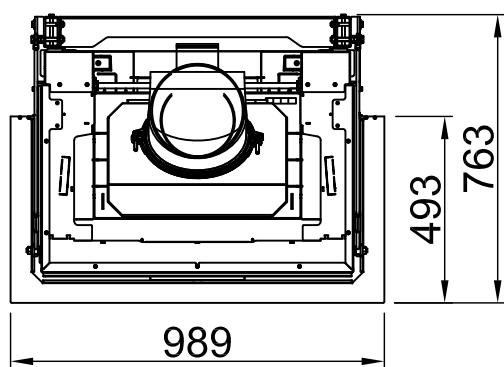

Arte 3RL-80h, BLR, U-shaped

5-sided, solid

2020/08

~1:20

*optional
*optional
*optional
*optional
*optionalny
*опционально