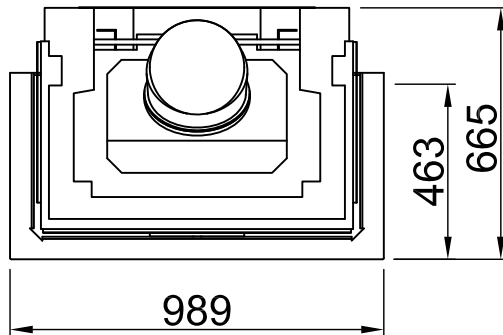

Arte 3RL-80h, Screen, U-shaped

5-sided, solid

2019/06

~1:20

*optional
*optional
*optional
*optional
*optional
*optional