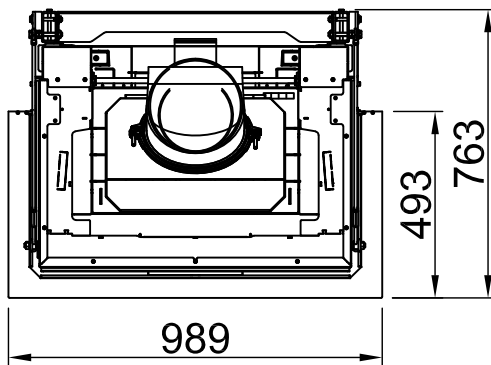

Arte 3RL-80h, BLR

8-sided, solid

2020/08

~1:10

*optional
*optional
*optional
*optional
*optional
*optional