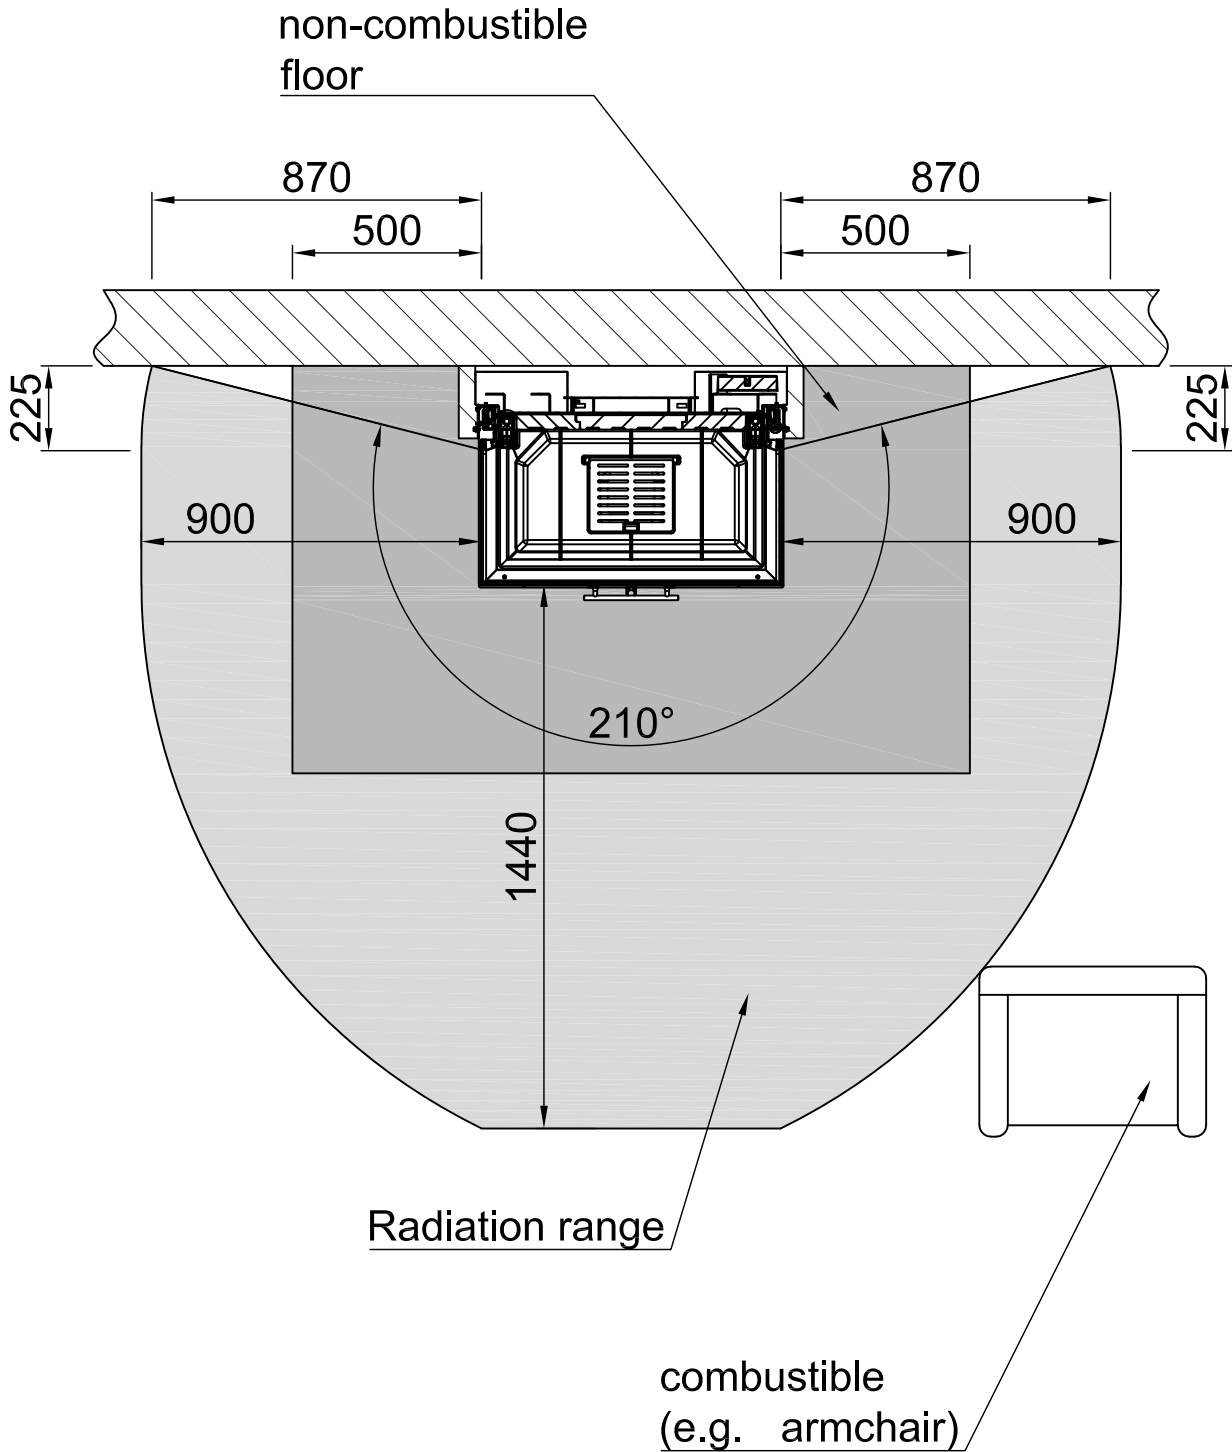

*optional
*optional
*optional
*optional
*optional
*optional