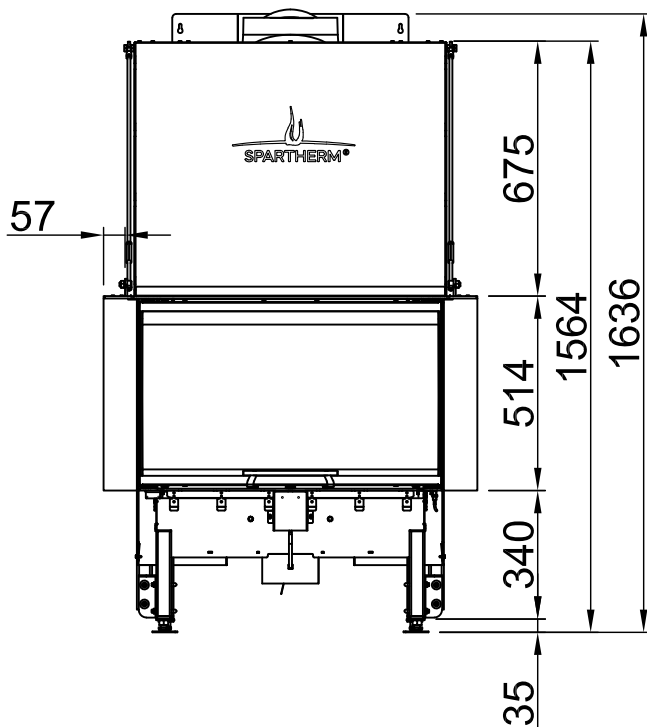

Arte 3RL-80h, BLR, U-shaped

5-sided, solid

2020/08

~1:20

*optional
*optional
*optional
*optional
*optionalny
*опционально