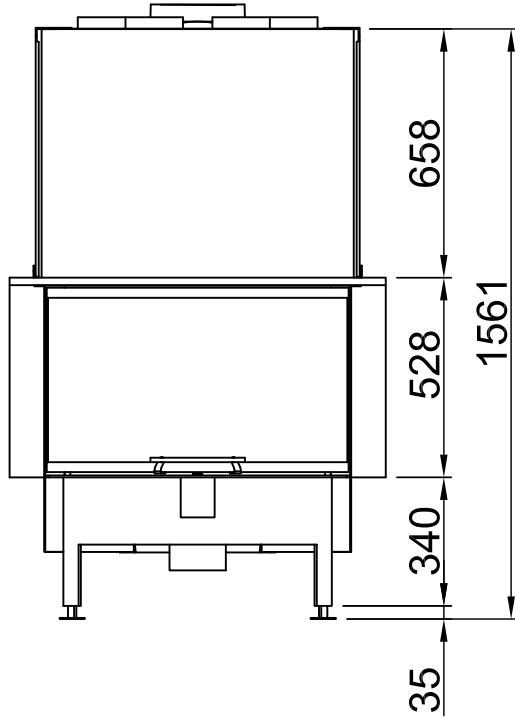

Arte 3RL-80h + WLM, Screen, U-shaped

5-sided, folded

2021/06

~1:20

*optional
*opțional
*opcion
*opcionale
*opcionel
*opcionale
*opcionálny
*опціонально