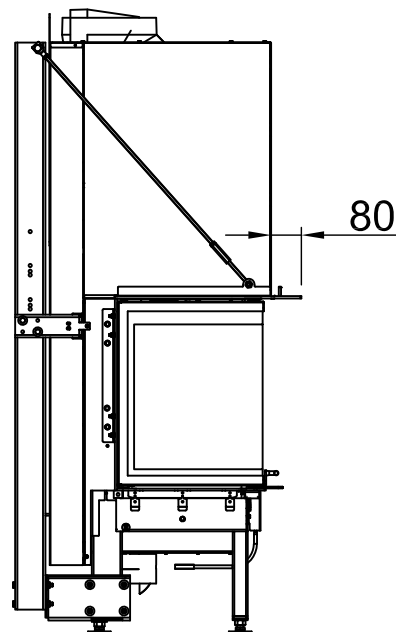

Arte 3RL-80h, BLR, U-shaped

5-sided, solid

2020/08

~1:20

*optional
*optional
*optional
*optional
*optionalny
*опционально