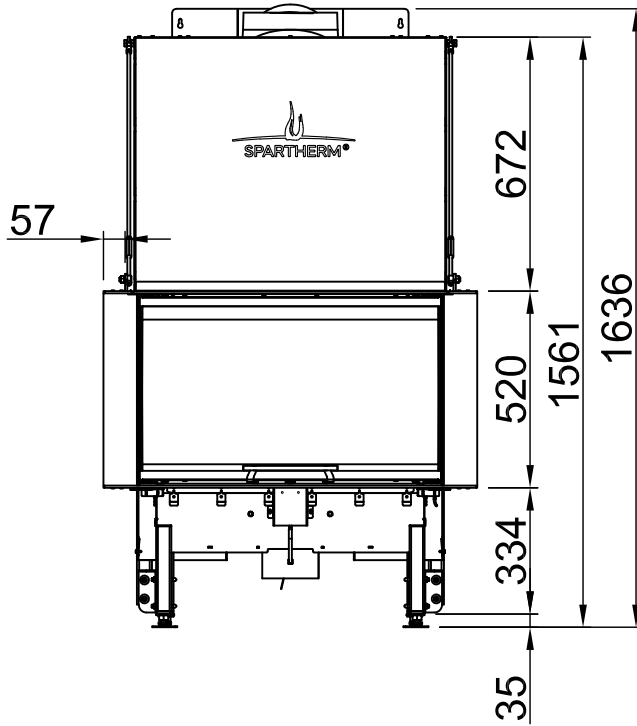

Arte 3RL-80h, BLR

8-sided, solid

2020/08

~1:10

*optional
*optional
*optional
*optional
*optional
*optional