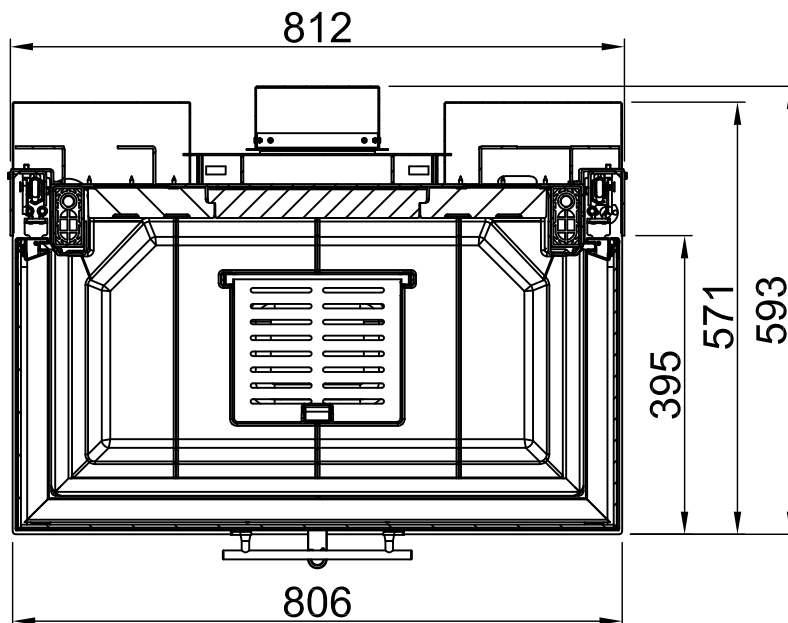

~1:10

*optional
*optional
*optional
*optional
*optional
*optional