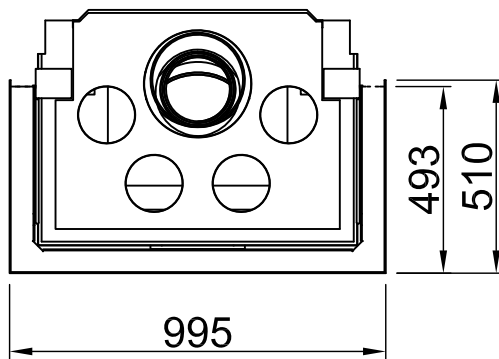

Arte 3RL-80h + WLM, Screen, U-shaped

5-sided, folded

2021/06

~1:20

*optional
*opțional
*opcion
*opcionale
*opcionel
*opcionale
*opcionálny
*опціонально