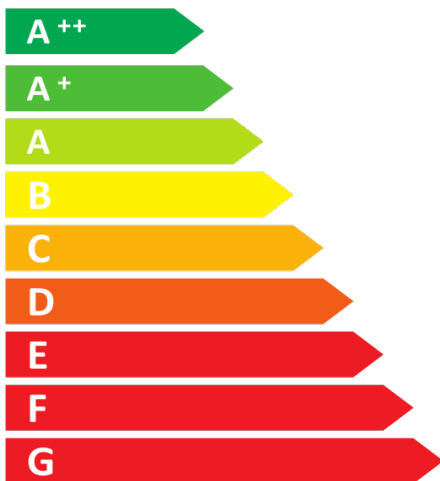

ENERG

енергия · ενεργεια

LK M 700 E7 6,9 kW

A+

6.9
kW

N.A.

ENERGIA · ЕНЕРГИЈА · ΕΝΕΡΓΕΙΑ · ENERGIJA · ENERGY · ENERGIE · ENERGI

2018/1186