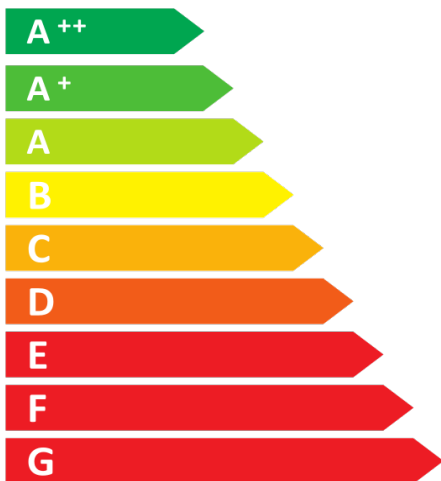

ENERG
енергия · ενεργεια

Kaminkassette groß 8,0 kW

8.0
kW

N.A.

ENERGIA · ЕНЕРГИЈА · ΕΝΕΡΓΕΙΑ · ENERGIJA · ENERGY · ENERGIE · ENERGI

2018/1186