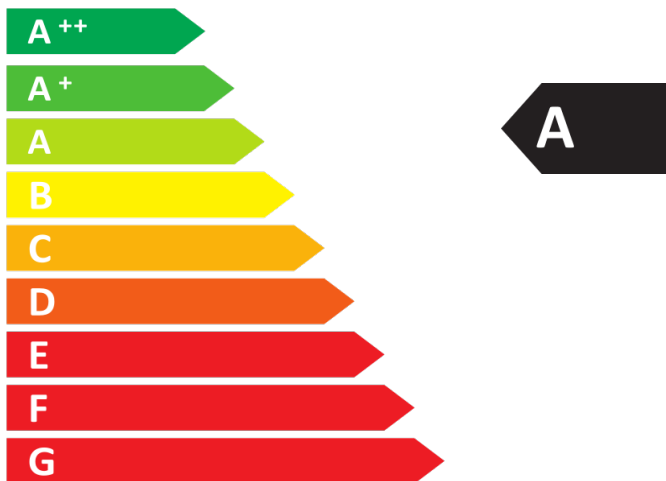

# ENERG

енергия · ενεργεια

## Mini 2R 7,0 kW

7.0  
kW

N.A.

ENERGIA · ЕНЕРГИЈА · ΕΝΕΡΓΕΙΑ · ENERGIJA · ENERGY · ENERGIE · ENERGI

2018/1186