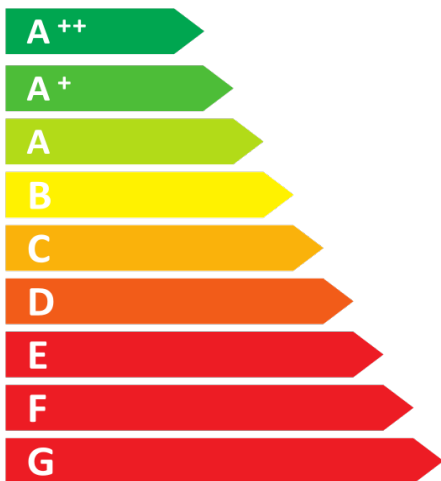

ENERG
енергия · ενεργεια

KE SIM Varia 2R-55h 7,0 kW

A

7.0
kW

N.A.

ENERGIA · ЕНЕРГИЈА · ΕΝΕΡΓΕΙΑ · ENERGIJA · ENERGY · ENERGIE · ENERGI

2018/1186