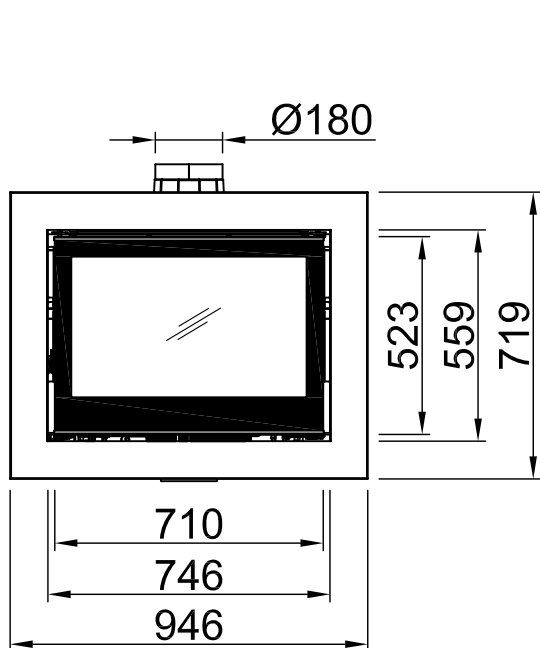

Linear cassette L 800 + embellecedor 100mm

RLA

2014/02/01