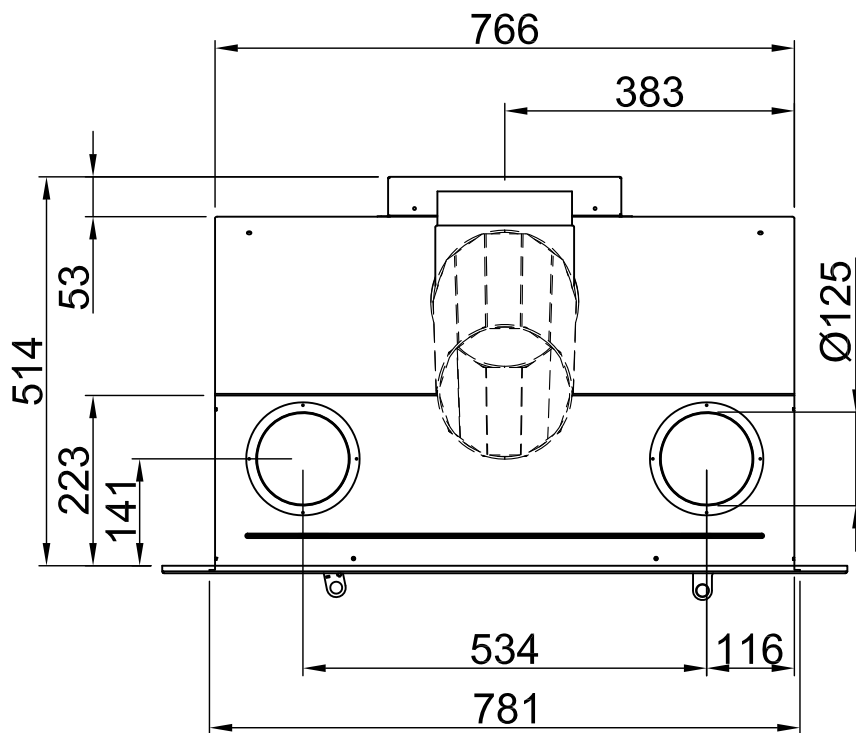

Linear cassette L 800 + embellecedor 80mm

RLA

2014/02/01

~1:20

~1:10

*optional
*optional
*optional
*optional
*optional
*optional