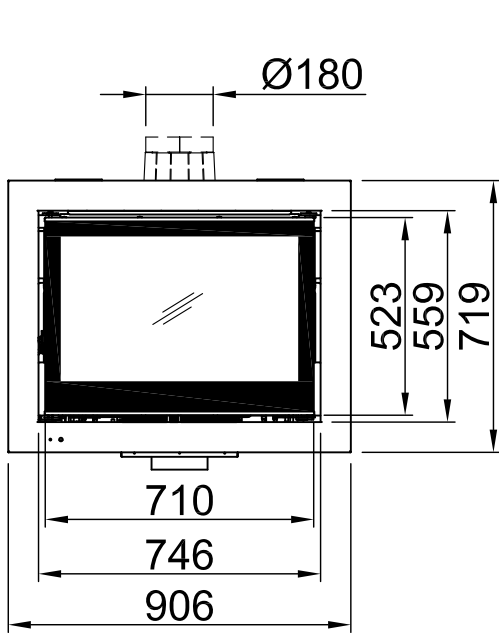

Linear cassette L 800 + embellecedor 80mm

RLA

2014/02/01