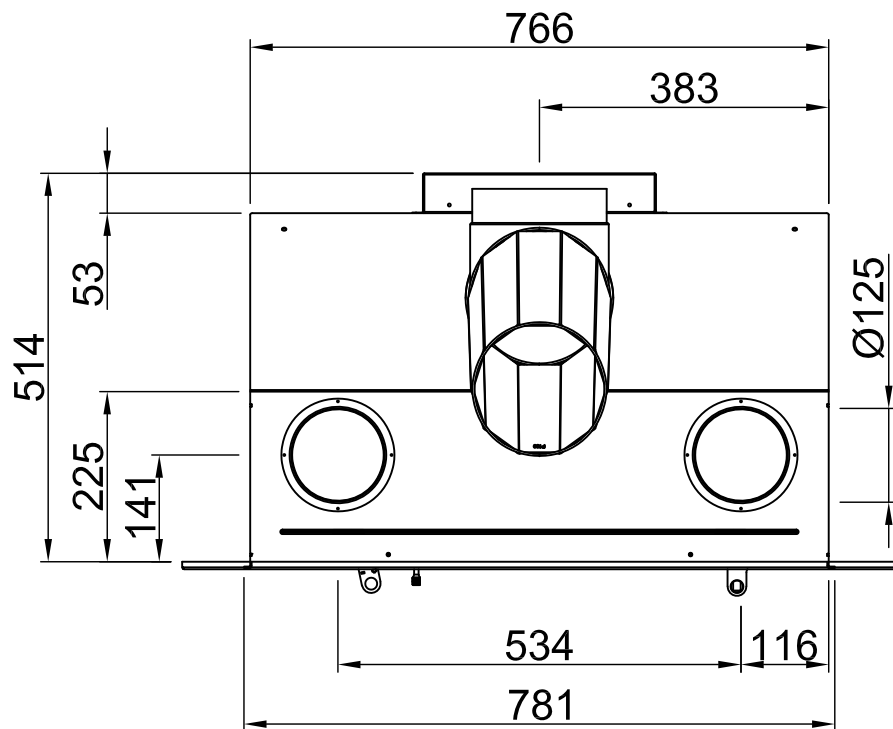

Linear cassette L 800 + embellecedor 100mm

RLA

2014/02/01

~1:20

~1:10

*optional
*optional
*optional
*optional
*optional
*optional