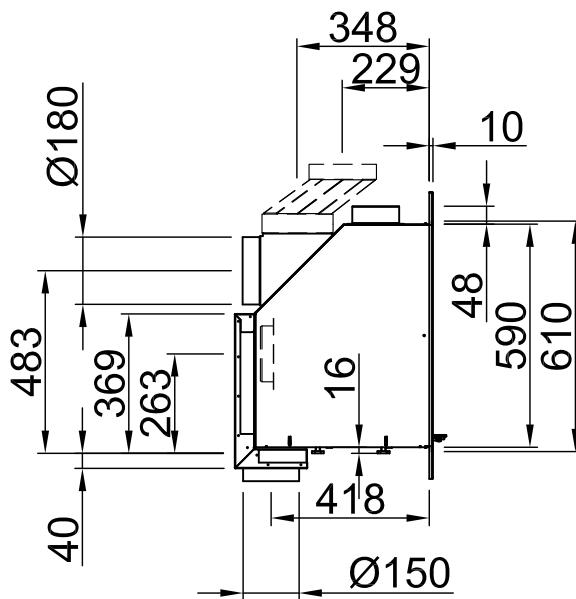

Linear cassette L 800 + embellecedor 100mm

RLA

2014/02/01