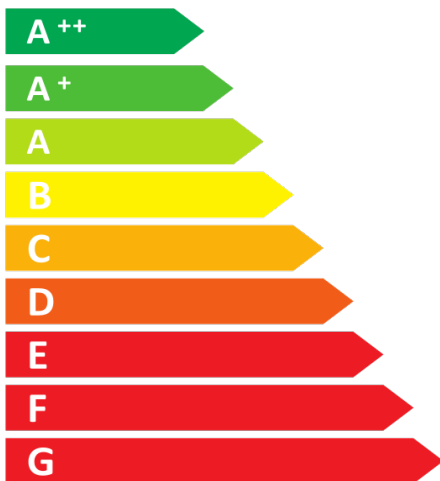

ENERG

енергия · ενεργεια

Varia 2R-55h H2O 12,0 kW

4.8
kW

7.2
kW

ENERGIA · ЕНЕРГИЈА · ΕΝΕΡΓΕΙΑ · ENERGIJA · ENERGY · ENERGIE · ENERGI

2018/1186