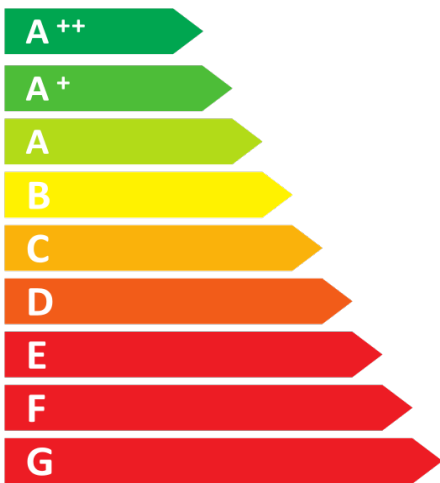

# ENERG

енергия · ενεργεια

## Varia 1V H2O 11,0 kW

**A+**

**5.0**  
kW

**6.0**  
kW

ENERGIA · ЕНЕРГИЈА · ΕΝΕΡΓΕΙΑ · ENERGIJA · ENERGY · ENERGIE · ENERGI

2018/1186