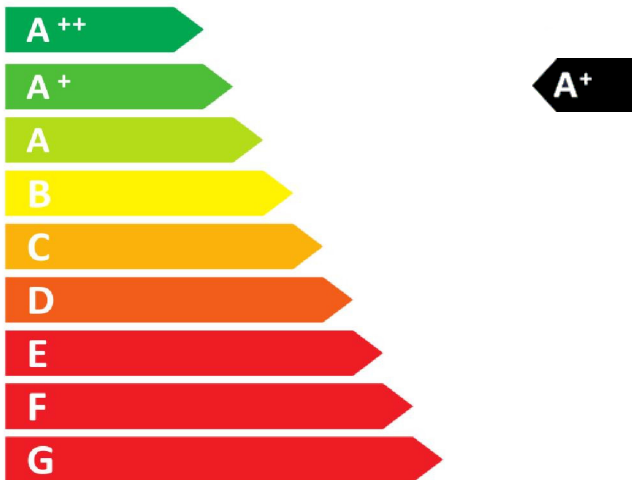

# ENERG

енергия · ενεργεια

## Lungo 2R 8,4 kW K 2.0

8,3  
kW

0,0

ENERGIA · ЕНЕРГИЈА · ΕΝΕΡΓΕΙΑ · ENERGIJA · ENERGY · ENERGIE · ENERGI

2018/1186