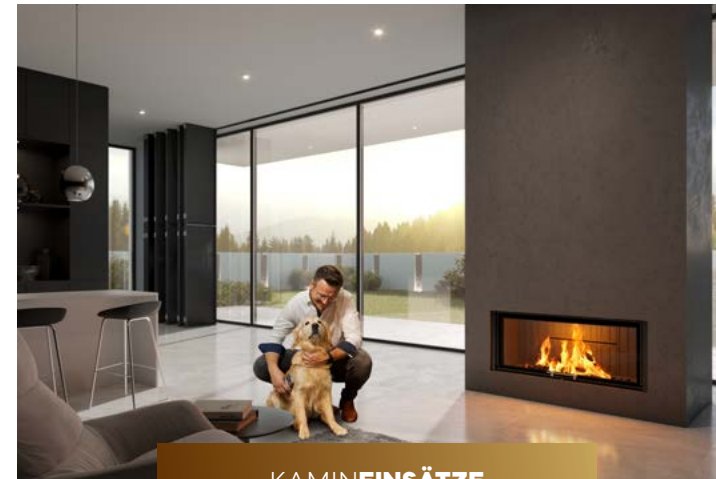

KAMINEINSÄTZE